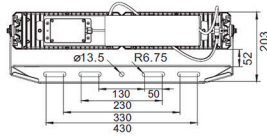

DESIGNLIGHT

SCANDINAVIAN AB

BYGEL TILL LHB-100
E-NR: 72 198 46

ART NR: LHB-BYGEL100

BYGEL TILL LHB-150-230
E-NR: 72 177 78

ART NR: LHB-BYGEL150-230

BYGEL TILL LHB-320
E-NR: 72 177 79

ART NR: LHB-BYGEL320