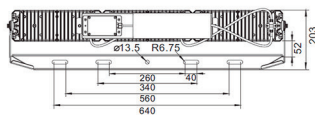

DESIGNLIGHT

SCANDINAVIAN AB

BYGEL TILL LHB-100
E-NR: 72 198 46

ART NR: LHB-BYGEL100

BYGEL TILL LHB-150-230
E-NR: 72 177 78

ART NR: LHB-BYGEL150-230

BYGEL TILL LHB-320
E-NR: 72 177 79

ART NR: LHB-BYGEL320