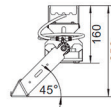

DESIGNLIGHT

SCANDINAVIAN AB

BYGEL TILL LHB-100
E-NR: 72 198 46

ART NR: LHB-BYGEL100

BYGEL TILL LHB-150-230
E-NR: 72 177 78

ART NR: LHB-BYGEL150-230

BYGEL TILL LHB-320
E-NR: 72 177 79

ART NR: LHB-BYGEL320