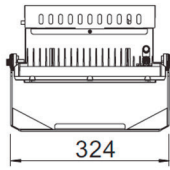

DESIGNLIGHT

SCANDINAVIAN AB

BYGEL TILL LHB-100
E-NR: 72 198 46

ART NR: LHB-BYGEL100

BYGEL TILL LHB-150-230
E-NR: 72 177 78

ART NR: LHB-BYGEL150-230

BYGEL TILL LHB-320
E-NR: 72 177 79

ART NR: LHB-BYGEL320