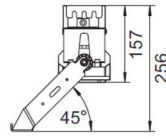

DESIGNLIGHT

SCANDINAVIAN AB

BYGEL TILL LHB-100
E-NR: 72 198 46

ART NR: LHB-BYGEL100

BYGEL TILL LHB-150-230
E-NR: 72 177 78

ART NR: LHB-BYGEL150-230

BYGEL TILL LHB-320
E-NR: 72 177 79

ART NR: LHB-BYGEL320