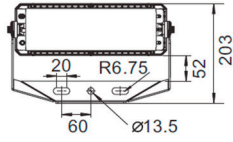

DESIGNLIGHT

SCANDINAVIAN AB

BYGEL TILL LHB-100
E-NR: 72 198 46

ART NR: LHB-BYGEL100

BYGEL TILL LHB-150-230
E-NR: 72 177 78

ART NR: LHB-BYGEL150-230

BYGEL TILL LHB-320
E-NR: 72 177 79

ART NR: LHB-BYGEL320