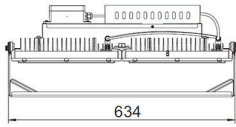

DESIGNLIGHT

SCANDINAVIAN AB

BYGEL TILL LHB-100
E-NR: 72 198 46

ART NR: LHB-BYGEL100

BYGEL TILL LHB-150-230
E-NR: 72 177 78

ART NR: LHB-BYGEL150-230

BYGEL TILL LHB-320
E-NR: 72 177 79

ART NR: LHB-BYGEL320