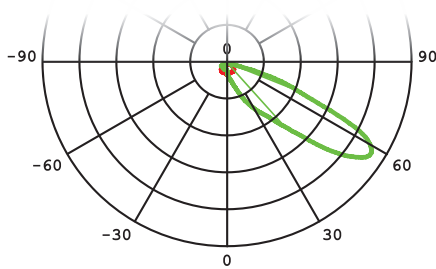

ANTAL ARMATURER PER SÄKRING QTY OF PRODUCTS TO EACH CIRCUIT BREAKER

B10	B16	C10
0	1	1
C16	D10	D16
1	1	1

1.900K	2.700-3.000K	4.000-4.500K	4.800K	5.000-5.000K	7.000-7.500K	10.000K
STEARINLJUS CANDLE	VARMVIT WARM WHITE	NATURLIG VIT NATURAL WHITE	SOLLJUS DIRECT SUN	VITT DAGSLJUS DAY WHITE	KALLVIT COOL WHITE	BLÅ HIMMEL BLUE SKY

LÄS MER OM VÅRA GARANTIVILLKOR PÅ WWW.DESIGNLIGHT.NU READ MORE ABOUT OUR WARRANTY CONDITIONS AT: WWW.DESIGNLIGHT.NU

⚠ SÄKERHET:

1. 1 Installation och underhåll ska utföras av behörig installatör.
2. 2 Se till att armaturen är kopplad med rätt märkspänning.
3. 3 Använd inte kemiska eller frätande medel för att rengöra armaturen.
4. 4 Minsta avstånd mellan armatur och upplyst objekt ska vara minst 0,3 meter. 0,3m
5. 5 Trasigt glas måste bytas av behörig installatör.

⚠ SAFETY:

1. 1 Installation and maintenance must be performed by qualified person.
2. 2 Please make sure the lamp is working with correct input voltage.
3. 3 Do not use chemicals or corrosive cleaner to clean the fixture.
4. 4 The minimum distance from lighted objects to luminaires shall be kept at least 0.3 m. 0,3m
5. 5 Broken glass must be replaced by certified technician.

DESIGNLIGHT
SCANDINAVIAN AB

DESIGNLIGHT SCANDINAVIAN AB · TOFFELVÄGEN 1 · SE-342 60 MOHEDA · SWEDEN
TELEFON/PHONE +46 (0)472-716 10 · INFO@DESIGNLIGHT.NU · WWW.DESIGNLIGHT.NU