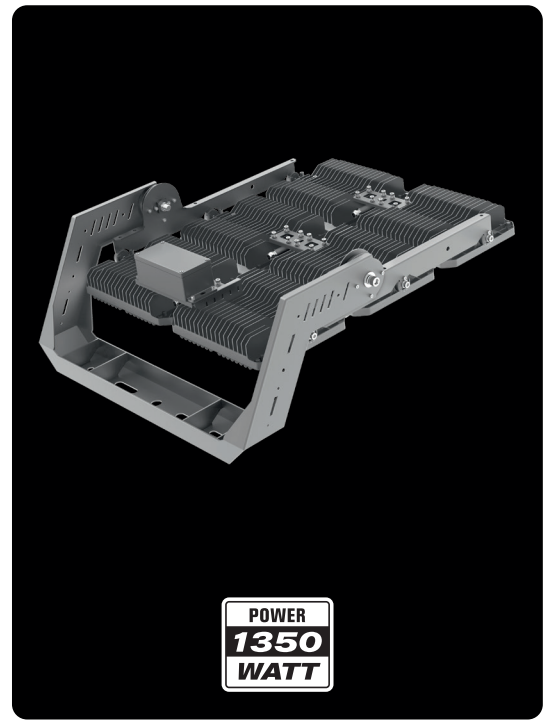

DESIGNLIGHT

SCANDINAVIAN AB

MODULSTRÅLKASTARE 1350W M2-61350-P

M2

EFFEKT POWER	MATERIAL	KELVIN	ARMATURFÄRG ARMATURE COLOR	ANSLUTNING CONNECTION	LUMEN
1350W	ALUMINIUM	4000K	GRA/GREY	230V	177 700-199 700 LM

DETTA ÄR ETT PRODUKTBLAD SOM VISAR ARMATURENS STANDARDVÄRDEN.
DESSA VÄRDEN KAN VARIERA VID ÄNDRING AV ARMATURENS GRUNDSPECIFIKATION.

THIS IS A PRODUCT SHEET SHOWING THE FIXTURE'S STANDARD VALUES.
THESE VALUES MAY VARY IF THE LUMINAIRE'S BASIC SPECIFICATION IS CHANGED.

POWER
1350
WATT

ANTAL ARMATURER PER SÄKRING QTY OF PRODUCTS TO EACH CIRCUIT BREAKER

B10	B16	C10
0	1	1
C16	D10	D16
1	1	1

1.900K	2.700-3.000K	4.000-4.500K	4.800K	5.000-5.000K	7.000-7.500K	10.000K
STEARINLJUS CANDLE	VARMVIT WARM WHITE	NATURLIG VIT NATURAL WHITE	SOLLJUS DIRECT SUN	VITT DAGSLJUS DAY WHITE	KALLVIT COOL WHITE	BLÅ HIMMEL BLUE SKY