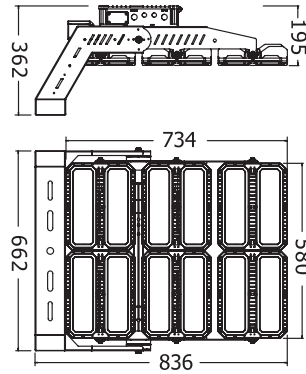

ANTAL ARMATURER PER SÄKRING QTY OF PRODUCTS TO EACH CIRCUIT BREAKER

B10	B16	C10
0	1	1
C16	D10	D16
1	1	1

1.900K	2.700-3.000K	4.000-4.500K	4.800K	5.000-5.000K	7.000-7.500K	10.000K
STEARINLJUS CANDLE	VARMVIT WARM WHITE	NATURLIG VIT NATURAL WHITE	SOLLJUS DIRECT SUN	VITT DAGSLJUS DAY WHITE	KALLVIT COOL WHITE	BLÅ HIMMEL BLUE SKY

LÄS MER OM VÅRA GARANTIVILLKOR PÅ WWW.DESIGNLIGHT.NU READ MORE ABOUT OUR WARRANTY CONDITIONS AT: WWW.DESIGNLIGHT.NU

⚠ SÄKERHET:

1. 1 Installation och underhåll ska utföras av behörig installatör.
2. 2 Se till att armaturen är kopplad med rätt märkspänning.
3. 3 Använd inte kemiska eller frätande medel för att rengöra armaturen.
4. 4 Minsta avstånd mellan armatur och upplyst objekt ska vara minst 0,3 meter. 0,3m
5. 5 Trasigt glas måste bytas av behörig installatör.

⚠ SAFETY:

1. 1 Installation and maintenance must be performed by qualified person.
2. 2 Please make sure the lamp is working with correct input voltage.
3. 3 Do not use chemicals or corrosive cleaner to clean the fixture.
4. 4 The minimum distance from lighted objects to luminaires shall be kept at least 0.3 m. 0,3m
5. 5 Broken glass must be replaced by certified technician.

DESIGNLIGHT
SCANDINAVIAN AB

DESIGNLIGHT SCANDINAVIAN AB · TOFFELVÄGEN 1 · SE-342 60 MOHEDA · SWEDEN
TELEFON/PHONE +46 (0)472-716 10 · INFO@DESIGNLIGHT.NU · WWW.DESIGNLIGHT.NU