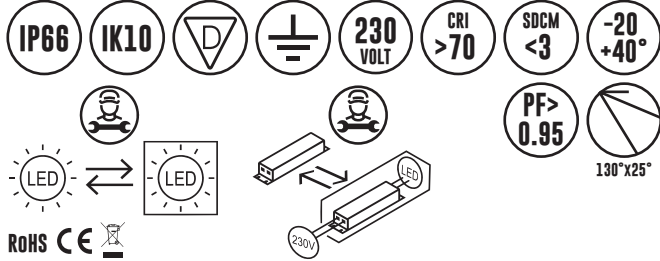

DESIGNLIGHT

SCANDINAVIAN AB

MODULSTRÅLKASTARE 1350W M2-61350-P

M2

EFFEKT POWER	MATERIAL	KELVIN	ARMATURFÄRG ARMATURE COLOR	ANSLUTNING CONNECTION	LUMEN
1350W	ALUMINIUM	4000K	GRA/GREY	230V	177 700-199 700 LM

DETTA ÄR ETT PRODUKTBLAD SOM VISAR ARMATURENS STANDARDVÄRDEN.
DESSA VÄRDEN KAN VARIERA VID ÄNDRING AV ARMATURENS GRUNDSPECIFIKATION.

THIS IS A PRODUCT SHEET SHOWING THE FIXTURE'S STANDARD VALUES.
THESE VALUES MAY VARY IF THE LUMINAIRE'S BASIC SPECIFICATION IS CHANGED.

POWER
1350
WATT

ANTAL ARMATURER PER SÄKRING QTY OF PRODUCTS TO EACH CIRCUIT BREAKER

B10	B16	C10
0	1	1
C16	D10	D16
1	1	1

1.900K	2.700-3.000K	4.000-4.500K	4.800K	5.000-5.000K	7.000-7.500K	10.000K
STEARINLJUS CANDLE	VARMVIT WARM WHITE	NATURLIG VIT NATURAL WHITE	SOLLJUS DIRECT SUN	VITT DAGSLJUS DAY WHITE	KALLVIT COOL WHITE	BLÅ HIMMEL BLUE SKY