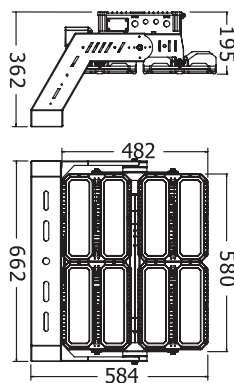

### M2

EFFEKT POWER	MATERIAL	KELVIN	ÅRMATURFÄRG ARMATURE COLOR	ANSLUTNING CONNECTION	LUMEN
900W	ALUMINIUM	4000K	GRA/GREY	230V	118 500-133 100 LM

DETTA ÄR ETT PRODUKTBLAD SOM VISAR ARMATURENS STANDARDVÄRDEN. DESSA VÄRDEN KAN VARIERA VID ÄNDRING AV ARMATURENS GRUNDSPECIFIKATION.

THIS IS A PRODUCT SHEET SHOWING THE FIXTURE'S STANDARD VALUES. THESE VALUES MAY VARY IF THE LUMINAIRE'S BASIC SPECIFICATION IS CHANGED.

POWER  
**900**  
WATT