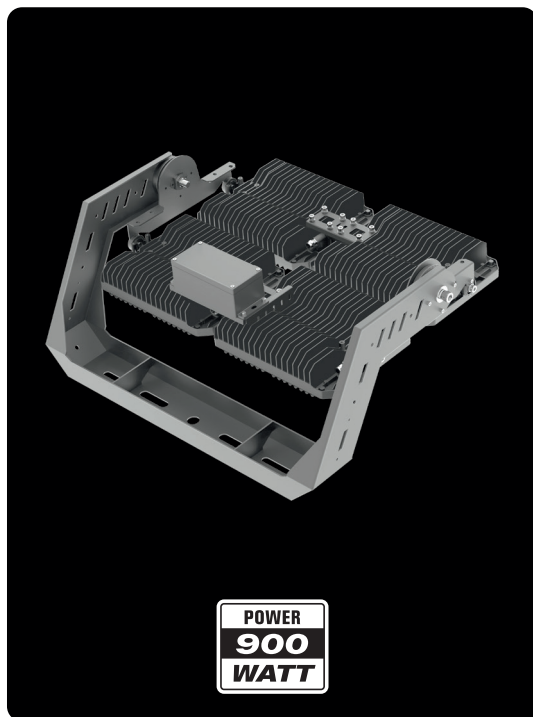

## MODULSTRÅLKASTARE 900W

### M2

EFFEKT POWER	MATERIAL	KELVIN	ÅRMATURFÄRG ARMATURE COLOR	ANSLUTNING CONNECTION	LUMEN
900W	ALUMINIUM	4000K	GRA/GREY	230V	118 500-133 100 LM

DETTA ÄR ETT PRODUKTBLAD SOM VISAR ARMATURENS STANDARDVÄRDEN. DESSA VÄRDEN KAN VARIERA VID ÄNDRING AV ARMATURENS GRUNDSPECIFIKATION.

THIS IS A PRODUCT SHEET SHOWING THE FIXTURE'S STANDARD VALUES. THESE VALUES MAY VARY IF THE LUMINAIRE'S BASIC SPECIFICATION IS CHANGED.

POWER  
**900**  
WATT