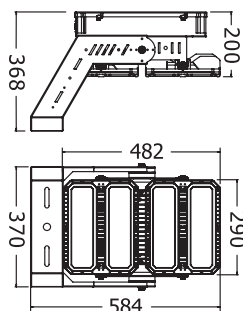

### M2

EFFEKT POWER	MATERIAL	KELVIN	ARMATURFÄRG ARMATURE COLOR	ANSLUTNING CONNECTION	LUMEN
450W	ALUMINIUM	4000K	GRA/GREY	230V	59 200-66 500 LM

DETTA ÄR ETT PRODUKTBLAD SOM VISAR ARMATURENS STANDARDVÄRDEN.  
DESSA VÄRDEN KAN VARIERA VID ÄNDRING AV ARMATURENS GRUNDSPECIFIKATION.

THIS IS A PRODUCT SHEET SHOWING THE FIXTURE'S STANDARD VALUES.  
THESE VALUES MAY VARY IF THE LUMINAIRE'S BASIC SPECIFICATION IS CHANGED.

POWER  
**450**  
WATT