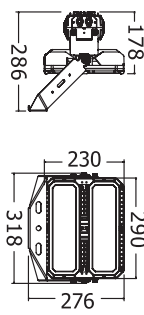

### M2

EFFEKT POWER	MATERIAL	KELVIN	ÅRMATURFÄRG ARMATURE COLOR	ANSLUTNING CONNECTION	LUMEN
230W	ALUMINIUM	4000K	GRA/GREY	230V	29 600-33 200 LM

DETTA ÄR ETT PRODUKTBLAD SOM VISAR ARMATURENS STANDARDVÄRDEN. DESSA VÄRDEN KAN VARIERA VID ÄNDRING AV ARMATURENS GRUNDSPECIFIKATION.

THIS IS A PRODUCT SHEET SHOWING THE FIXTURE'S STANDARD VALUES. THESE VALUES MAY VARY IF THE LUMINAIRE'S BASIC SPECIFICATION IS CHANGED.

POWER  
**230**  
WATT