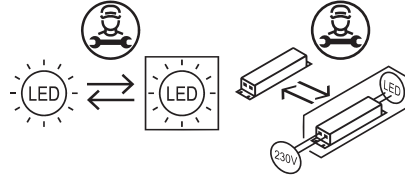

DESIGNLIGHT

SCANDINAVIAN AB

PLAFOND, CANOPY

E-NR: 70 280 97

ART NR: PL002-1711

EFFEKT POWER	KELVIN KELVIN	TOTAL LUMEN	USEFUL LUMEN
10/18W	2700K/3000K/4000K	1000-1800LM	1633LM/1816LM/1913LM 2700K/3000K/4000K

ROHS CE

LIFETIME
L70B50: 50.000H

- INSTALLATIONSVÄNLIG
- LÅG ENERGIFÖRBRUKNING
- PASSAR TAKDOSOR
- SLIMMAD DESIGN

- EASY TO INSTALL
- LOW ENERGY CONSUMPTION
- FITS CEILING BOX
- SLIM DESIGN