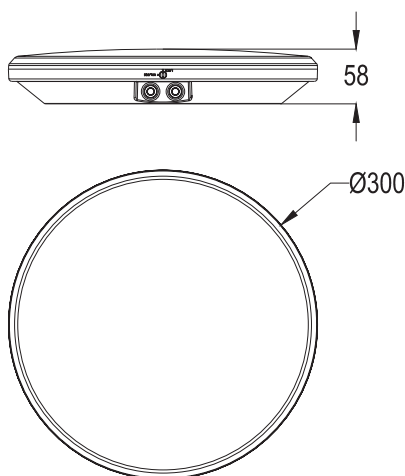

MÅTT

DESIGNLIGHT
SCANDINAVIAN AB