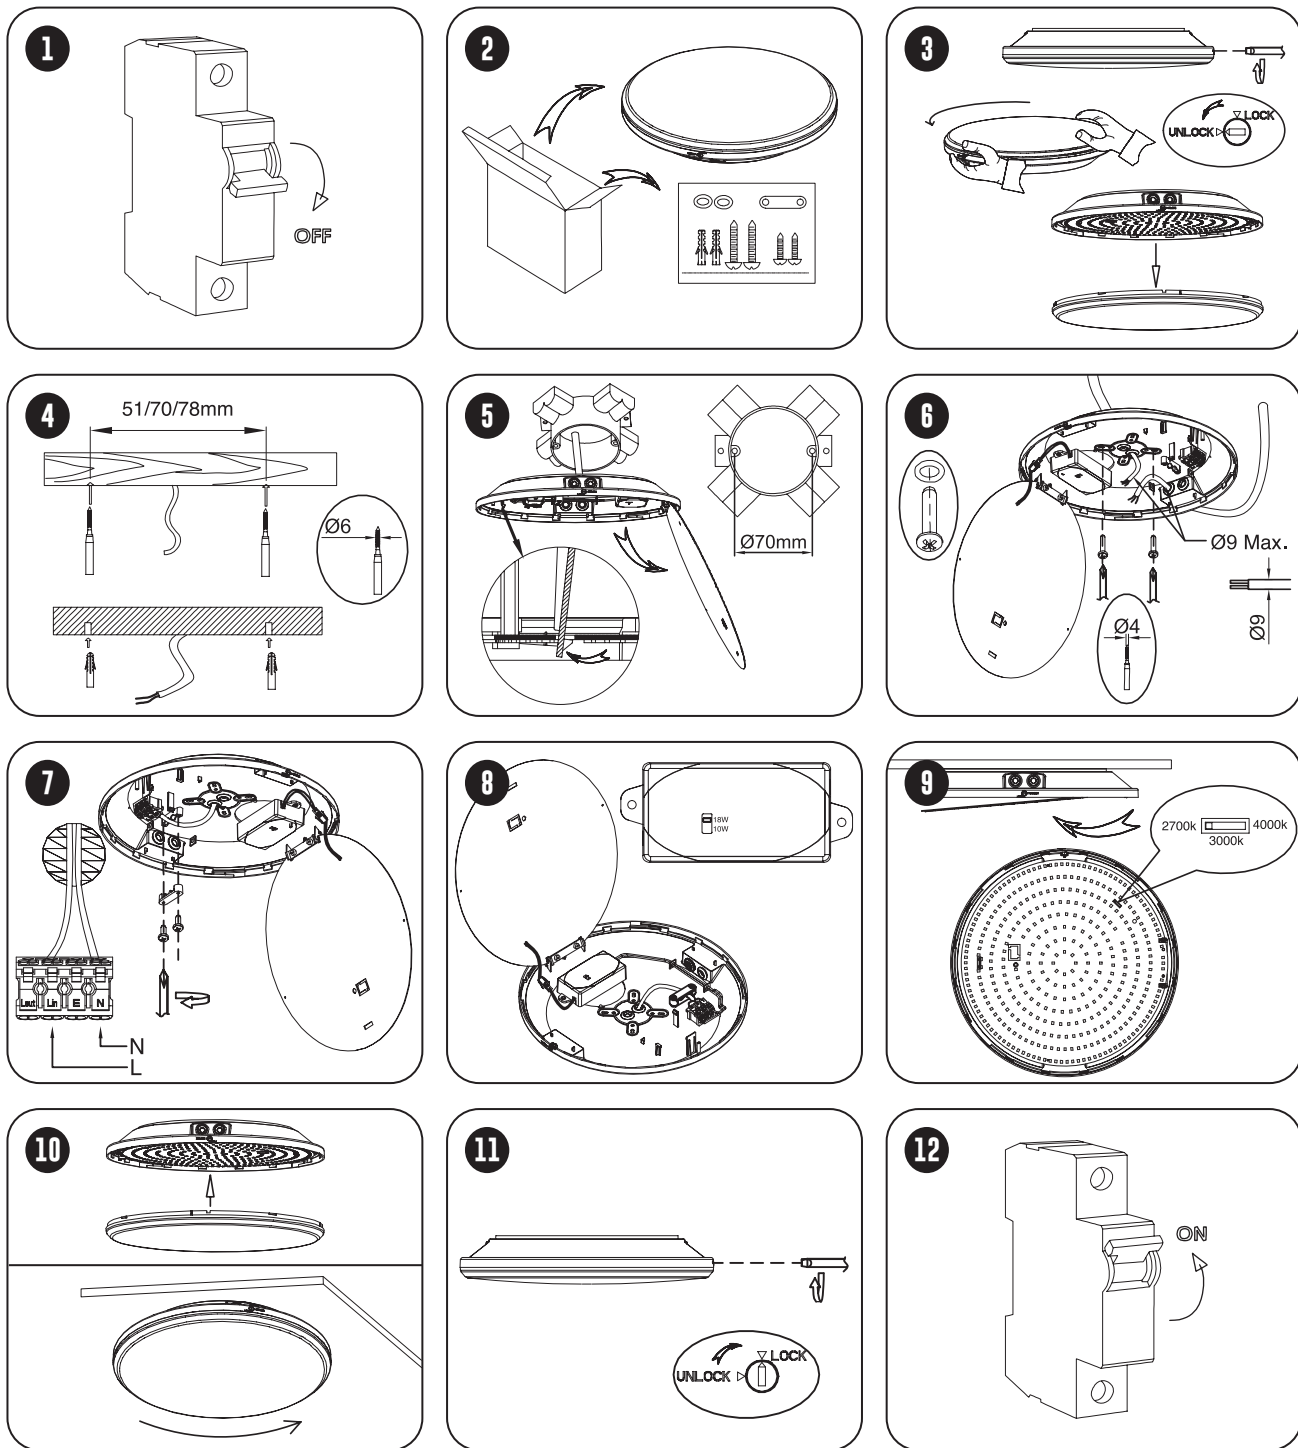

1. Ultra Slim LED ceiling light with 2 wattage options: 10W-18W;
2. 3CCT selectable: 2700K-3000K-4000K;
3. Lumen: 1000lm-1800lm;
4. Size: $\varnothing 300 \times 58$ mm
5. IP54 rated;
6. High Efficacy for Energy Saving

MODELL	PL002-1711
WATT	10W/18W
TOTAL LUMEN	1000-1800LM
USEFUL LUMEN	1633LM/1816LM/1913LM 2700K/3000K/4000K
MÄRKSPÄNNING	220-240V 50/60HZ
SPRIDNINGSVINKEL	110°
IK-KLASS	IK09
IP-KLASS	IP54

ANVÄNDNINGSMRÅDE

For indoor use: suitable for living rooms, bedrooms, dining rooms, corridors, offices, meeting rooms, stores, etc.

MÅTT

DESIGNLIGHT
SCANDINAVIAN AB

INSTALLATIONSBSKRIVNING

⚠ SÄKERHET:

- 1 Läs igenom hela manualen noggrant före installation.
- 2 Försäkra dig om att spänningen är frånslagen före installation eller underhåll.
- 3 Installation ska utföras av behörig elektriker.