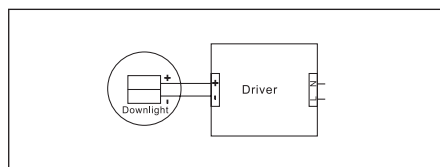

- Perfekt som utbytesarmatur
- Många valmöjligheter!
- Lättinstallerad

- Perfect as replacement
- Many choices!
- Easily installed

SWITCHABLE
28/32/36W

SWITCHABLE
3000K/4000K

1. Stäng av strömmen/Turn off the power

2. Borra hål i taket/Drill hole in ceiling

3. Anslut till LED-drivern/Connect to LED drive

Mått/Dimension

Designlight Scandinavian AB
D007-1711

36 kWh/1000h

2019/2015

⚠ SÄKERHET

- 1 Läs igenom hela manualen noggrant före installation.
- 2 Försäkra dig om att spänningen är frånslagen före installation eller underhåll.
- 3 Installation ska utföras av behörig elektriker.
- 4 Ljuskälla och driver är utbytbara av behörig elektriker.