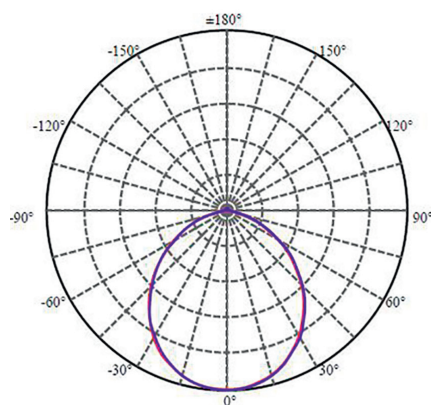

DOWNLIGHT, CITY

E-nr: 74 776 37

Art nr: D007-1711

Effekt Power	Material Material	Kelvin Kelvin	Armaturfärg Armature color	Anslutning Connection	Total Lumen (lm)	Useful Lumen (lm)
28W 32W 36W	Aluminium	3000K 4000K	Matt vit Matt white	230V	2800 3200 3600	3060

- Perfekt som utbytesarmatur
- Många valmöjligheter!
- Lättinstallerad

- Perfect as replacement
- Many choices!
- Easily installed

SWITCHABLE
28/32/36W

SWITCHABLE
3000K/4000K

1. Stäng av strömmen/Turn off the power

2. Borra hål i taket/Drill hole in ceiling

3. Anslut till LED-drivern/Connect to LED drive

Mått/Dimension

Designlight Scandinavian AB
D007-1711

36 kWh/1000h

2019/2015

⚠ SÄKERHET

1. 1 Läs igenom hela manualen noggrant före installation.
2. 2 Försäkra dig om att spänningen är frånslagen före installation eller underhåll.
3. 3 Installation ska utföras av behörig elektriker.
4. 4 Ljuskälla och driver är utbytbara av behörig elektriker.

⚠ SAFETY

1. 1 Read the entire manual carefully before installation.
2. 2 Make sure that the voltage is switched off before installation or maintenance.
3. 3 Installation must be performed by a qualified electrician.
4. 4 Light source and driver are replaceable by a qualified electrician.

DESIGNLIGHT
SCANDINAVIAN AB

DESIGNLIGHT SCANDINAVIAN AB · TOFFELVÄGEN 1 · SE-342 60 MOHEDA · SWEDEN
TELEFON/PHONE +46 (0)472-716 10 · INFO@DESIGNLIGHT.NU · WWW.DESIGNLIGHT.NU

RoHS CE