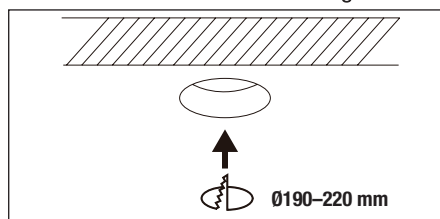

2. Borra hål i taket/Drill hole in ceiling

3. Anslut till LED-drivern/Connect to LED drive

Mått/Dimension

Designlight Scandinavian AB
D007-1711

36 kWh/1000h

2019/2015

⚠ SÄKERHET

- 1 Läs igenom hela manualen noggrant före installation.
- 2 Försäkra dig om att spänningen är frånslagen före installation eller underhåll.
- 3 Installation ska utföras av behörig elektriker.
- 4 Ljuskälla och driver är utbytbara av behörig elektriker.