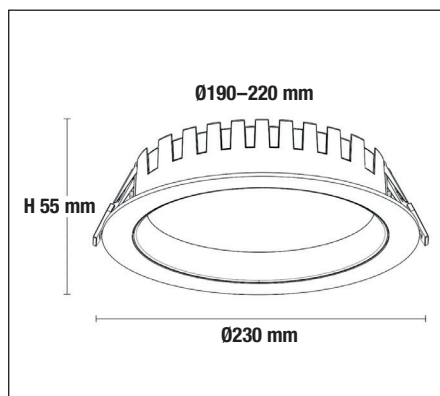

2. Borra hål i taket/Drill hole in ceiling

3. Anslut till LED-drivern/Connect to LED drive

Mått/Dimension

Designlight Scandinavian AB
D007-1711

36 kWh/1000h

2019/2015

⚠ SÄKERHET

- 1 Läs igenom hela manualen noggrant före installation.
- 2 Försäkra dig om att spänningen är frånslagen före installation eller underhåll.
- 3 Installation ska utföras av behörig elektriker.
- 4 Ljuskälla och driver är utbytbara av behörig elektriker.