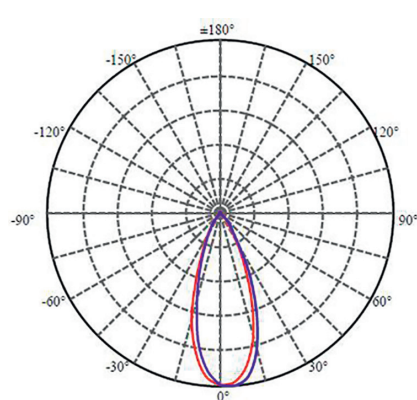

RoHS CE

- SPOTLIGHT FÖR 3-FASSKENA
- 110LM/W

**SWITCHABLE**  
**15/20/25/30**  
**WATT**

**ENERGY**  
Designlight Scandinavian AB  
TL004-2311

A  
B  
C  
D  
E  
F  
G

**30**  
kWh/1000h

2019/2015