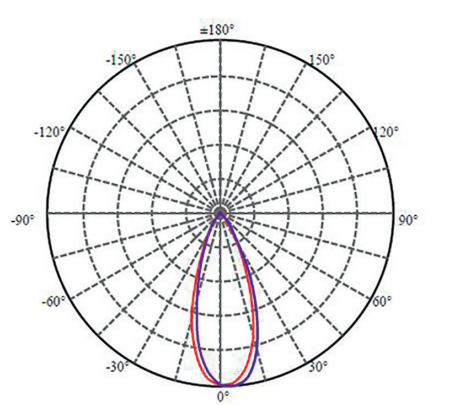

RoHS CE

- SPOTLIGHT FÖR 3-FASSKENA
- 110LM/W

**ENERGY**

Designlight Scandinavian AB  
TL003-1311

A  
B  
C  
D  
E  
F  
G

**30**  
kWh/1000h

2019/2015