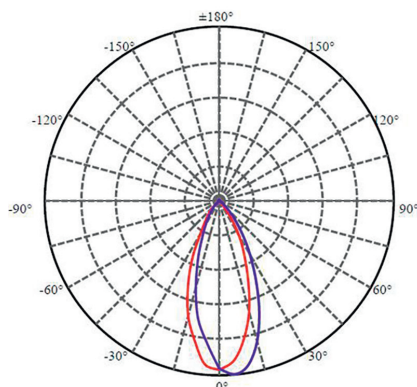

ENERGY
Designlight Scandinavian AB
TL001-1311

A
B
C
D
E
F
G

20
kWh/1000h

2019/2015

! SÄKERHET:

1. 1 Läs igenom hela manualen noggrant före installation.
2. 2 Försäkra dig om att spänningen är frånslagen före installation eller underhåll.
3. 3 Installation ska utföras av behörig elektriker.
4. 4 Ljuskällan är ej utbyttbar. Hela armaturen måste bytas när ljuskällan är förbrukad.

! SAFETY:

1. 1 Read the entire manual carefully before installation.
2. 2 Make sure that the power is switched off before installation or maintenance.
3. 3 Installation must be performed by a qualified electrician.
4. 4 The light source of this luminaire is not replaceable; when the light source reaches its end of life the whole luminaire shall be replaced.

1.900K	2.700-3.000K	4.000-4.500K	4.800K	5.000-5.000K	7.000-7.500K	10.000K
STEARINLJUS CANDLE	VARMVIT WARM WHITE	NATURLIG VIT NATURAL WHITE	SOLLJUS DIRECT SUN	VITT DAGSLJUS DAY WHITE	KALLVIT COOL WHITE	BLÅ HIMMEL BLUE SKY

LÄS MER OM VÅRA GARANTIVILLKOR PÅ WWW.DESIGNLIGHT.NU READ MORE ABOUT OUR WARRANTY CONDITIONS AT: WWW.DESIGNLIGHT.NU

DESIGNLIGHT
SCANDINAVIAN AB

DESIGNLIGHT SCANDINAVIAN AB · TOFFELVÄGEN 1 · SE-342 60 MOHEDA · SWEDEN
TELEFON/PHONE +46 (0)472-716 10 · INFO@DESIGNLIGHT.NU · WWW.DESIGNLIGHT.NU