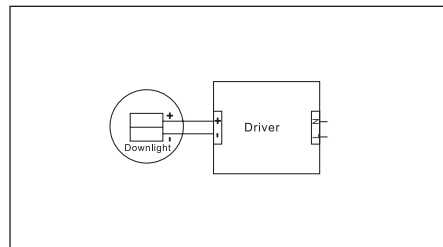

Mått/Dimension