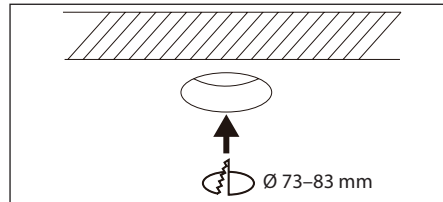

H
41
MM

Ø
95MM

- UTBYTBAR LED-MODUL
- BUBBELLINS MINIMERAR BLÄNDNINGSRISK

- REPLACEABLE LED MODULE
- SPECIAL LENS MINIMIZES THE RISK OF GLARE

1. Stäng av strömmen/Turn off the power

2. Borra hål i taket/Drill hole in ceiling