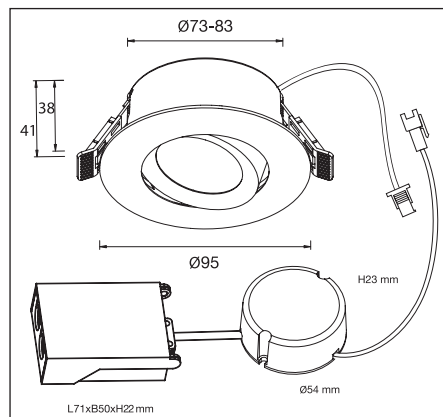

**PRODUKTEN INNEHÅLLER
LJUSKÄLLA MED
ENERGIMÄRKNING
KLASS F.**

**THIS PRODUCT CONTAINS
A LIGHT SOURCE OF
ENERGY EFFICIENCY
CLASS <F>.**

⚠ SÄKERHET:

1. 1 Läs igenom hela manualen noggrant före installation.
2. 2 Kontrollmät ALLTID diametern före håltagning i tak.
3. 3 Försäkra dig om att spänningen är fränslagen före installation eller underhåll.
4. 4 Installation ska utföras av behörig elektriker.
5. 5 Ljuskällan är ej utbytbart. Hela armaturen måste bytas när ljuskällan är förbrukad.

⚠ SAFETY:

1. 1 Read the entire manual carefully before installation.
2. 2 ALWAYS check the diameter before drilling holes in the ceiling.
3. 3 Make sure that the power is switched off before installation or maintenance.
4. 4 Installation must be performed by a qualified electrician.
5. 5 The light source of this luminaire is not replaceable, when the light source reaches its end of life the whole luminaire shall be replaced.

1.900K	2.700-3.000K	4.000-4.500K	4.800K	5.000-5.000K	7.000-7.500K	10.000K
STEARINLJUS CANDLE	VARMVIT WARM WHITE	NATURLIG VIT NATURAL WHITE	SOLLJUS DIRECT SUN	VITT DAGSLJUS DAY WHITE	KALLVIT COOL WHITE	BLÅ HIMMEL BLUE SKY

LÄS MER OM VÅRA GARANTIVILLKOR PÅ WWW.DESIGNLIGHT.NU READ MORE ABOUT OUR WARRANTY CONDITIONS AT: WWW.DESIGNLIGHT.NU

DESIGNLIGHT
SCANDINAVIAN AB

DESIGNLIGHT SCANDINAVIAN AB · TOFFELVÄGEN 1 · SE-342 60 MOHEDA · SWEDEN
TELEFON/PHONE +46 (0)472-716 10 · INFO@DESIGNLIGHT.NU · WWW.DESIGNLIGHT.NU