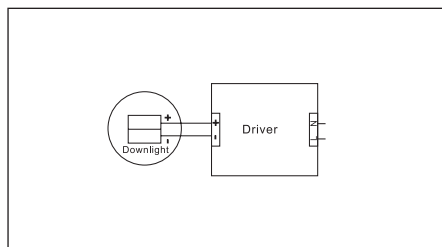

H 41
MM

95MM

- UTBYTBAR LED-MODUL
- BUBBELLINS MINIMERAR BLÄNDNINGSRISK

- REPLACEABLE LED MODULE
- SPECIAL LENS MINIMIZES THE RISK OF GLARE

1. Stäng av strömmen/Turn off the power

2. Borra hål i taket/Drill hole in ceiling

3. Anslut till LED-drivern/Connect to LED driver

Mått/Dimension

PRODUKTEN INNEHÅLLER LJUSKÄLLA MED ENERGIMÄRKNING KLASS F.

THIS PRODUCT CONTAINS A LIGHT SOURCE OF ENERGY EFFICIENCY CLASS <F>.

⚠ SÄKERHET:

- 1 Läs igenom hela manualen noggrant före installation.
- 2 Kontrollmät ALLTID diametern före håltagning i tak.
- 3 Försäkra dig om att spänningen är fränslagen före installation eller underhåll.
- 4 Installation ska utföras av behörig elektriker.
- 5 Ljuskällan är ej utbytbart. Hela armaturen måste bytas när ljuskällan är förbrukad.