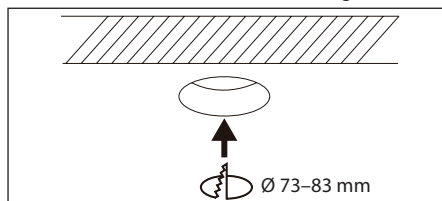

H 41
MM

95MM

- UTBYTBAR LED-MODUL
- BUBBELLINS MINIMERAR BLÄNDNINGSRISK

- REPLACEABLE LED MODULE
- SPECIAL LENS MINIMIZES THE RISK OF GLARE

1. Stäng av strömmen/Turn off the power

2. Borra hål i taket/Drill hole in ceiling