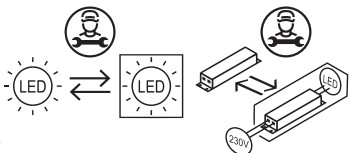

CE, ROHS

IP20
IP44

350MA
LED 1x5,2W
LIGHT SOURCE WATT

1377
CD

CRI:
>90

36°

73-83
MM

LIFETIME
L70B50:50.000H
L80B50:50.000H

H 41
MM

95MM

- UTBYTBAR LED-MODUL
- BUBBELLINS MINIMERAR BLÄNDNINGSRISK

- REPLACEABLE LED MODULE
- SPECIAL LENS MINIMIZES THE RISK OF GLARE

1. Stäng av strömmen/Turn off the power

2. Borra hål i taket/Drill hole in ceiling