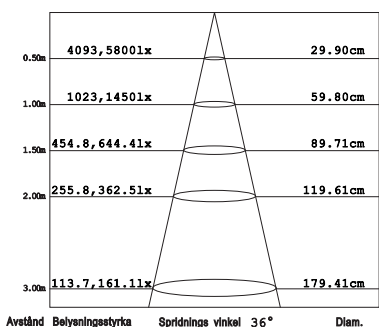

CE, ROHS

IP20
IP44

350MA
LED 1x5,2W
LIGHT SOURCE WATT

1377
CD

CRI:
>90

36°

73-83
MM

LIFETIME
L70B50:50.000H
L80B50:50.000H

H 41
MM

95MM

- UTBYTBAR LED-MODUL
- BUBBELLINS MINIMERAR BLÄNDNINGSRISK

- REPLACEABLE LED MODULE
- SPECIAL LENS MINIMIZES THE RISK OF GLARE

1. Stäng av strömmen/Turn off the power

2. Borra hål i taket/Drill hole in ceiling