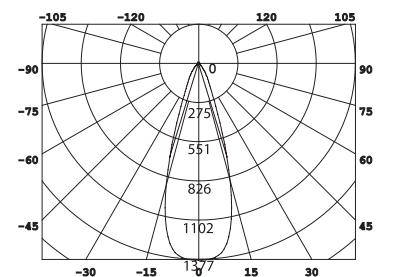

H 41
MM

95MM

- UTBYTBAR LED-MODUL
- BUBBELLINS MINIMERAR BLÄNDNINGSRISK

- REPLACEABLE LED MODULE
- SPECIAL LENS MINIMIZES THE RISK OF GLARE

1. Stäng av strömmen/Turn off the power

2. Borra hål i taket/Drill hole in ceiling