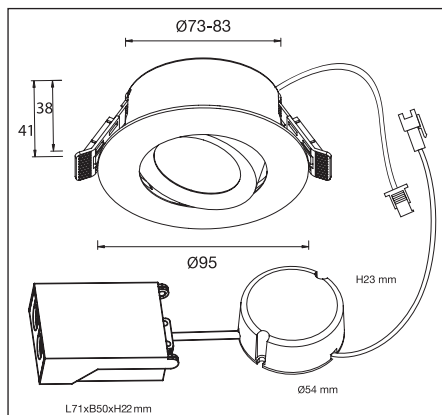

CE, ROHS

IP20
IP44

350MA
LED 1x5,2W
LIGHT SOURCE WATT

1377
CD

CRI:
>90

36°

73-83
MM

LIFETIME
L70B50:50.000H
L80B50:50.000H

H 41
MM

95MM

- UTBYTBAR LED-MODUL
- BUBBELLINS MINIMERAR BLÄNDNINGSRISK

- REPLACEABLE LED MODULE
- SPECIAL LENS MINIMIZES THE RISK OF GLARE

1. Stäng av strömmen/Turn off the power

2. Borra hål i taket/Drill hole in ceiling

3. Anslut till LED-drivern/Connect to LED driver

Mått/Dimension

PRODUKTEN INNEHÅLLER LJUSKÄLLA MED ENERGIMÄRKNING KLASS F.

THIS PRODUCT CONTAINS A LIGHT SOURCE OF ENERGY EFFICIENCY CLASS <F>.

⚠ SÄKERHET:

- 1 Läs igenom hela manualen noggrant före installation.
- 2 Kontrollmät ALLTID diametern före håltagning i tak.
- 3 Försäkra dig om att spänningen är fränslagen före installation eller underhåll.
- 4 Installation ska utföras av behörig elektriker.
- 5 Ljuskällan är ej utbytbart. Hela armaturen måste bytas när ljuskällan är förbrukad.