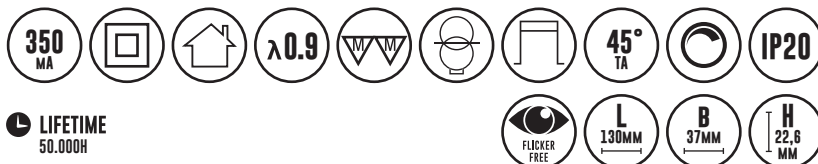

DESIGNLIGHT

SCANDINAVIAN AB

DRIVER 7-20W DIMBAR

E-NR: 79 825 59

ART NR: PE-M20TA

OUTPUT POWER	INPUT VOLTAGE	EFFICIENCY	SPÄNNING UTAN LAST
7.5W-22.5W	200-240VAC 50/60Hz	85%	51VDC

CE, RoHS  

- LJUSKÄLLOR: DIMBART DRIVDON FÖR LED-BELYSNING 12-24V 300, 350, 400 OCH 450mA.

1.900K	2.700-3.000K	4.000-4.500K	4.800K	5.000-5.000K	7.000-7.500K	10.000K
STEARINLJUS CANDLE	VARMVIT WARM WHITE	NATURLIG VIT NATURAL WHITE	SOLLJUS DIRECT SUN	VITT DAGSLJUS DAY WHITE	KALLVIT COOL WHITE	BLÅ HIMMEL BLUE SKY