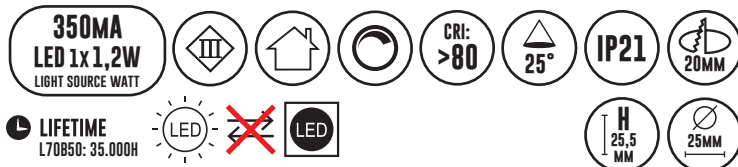

DESIGNLIGHT

SCANDINAVIAN AB

MINIDOWNLIGHT

E-NR: 74 769 71

ART NR: P-148B

EFFEKT POWER	MATERIAL	KELVIN	ARMATURFÄRG ARMATURE COLOR	ANSLUTNING CONNECTION	TOTAL LUMEN	USEFUL LUMEN
1,2W	ALUMINIUM	3000K	MATT BLACK	350MA	52LM	52LM

CE, RoHS

• TRAPPLJUS • STAIRCASE LIGHT

1. Stäng av strömmen/Turn off the power

2. Borra hål i taket/Drill hole in ceiling

3. Anslut till LED-drivern/Connect to LED driver

Mått/Dimension

⚠ SÄKERHET:

- Läs igenom hela manualen noggrant före installation.
- Kontrollmät ALLTID diametern före håltagning i tak.
- Kontrollera att drivdonet är anpassat för det antal lampor som ska installeras.
- Försäkra dig om att spänningen är fränslagen före installation eller underhåll.
- Installation ska utföras av behörig elektriker.
- Ljuskällan är ej utbyttbar. Hela armaturen måste bytas när ljuskällan är förbrukad.