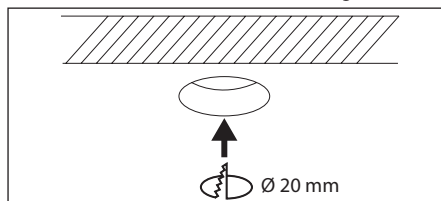

CE, RoHS

• TRAPPLJUS • STAIRCASE LIGHT

1. Stäng av strömmen/Turn off the power

2. Borra hål i taket/Drill hole in ceiling

3. Anslut till LED-drivern/Connect to LED driver

Mått/Dimension

⚠ SÄKERHET:

- Läs igenom hela manualen noggrant före installation.
- Kontrollmät ALLTID diametern före håltagning i tak.
- Kontrollera att drivdonet är anpassat för det antal lampor som ska installeras.
- Försäkra dig om att spänningen är fränslagen före installation eller underhåll.
- Installation ska utföras av behörig elektriker.
- Ljuskällan är ej utbyttbar. Hela armaturen måste bytas när ljuskällan är förbrukad.

⚠ SAFETY:

- Read the entire manual carefully before installation.
- ALWAYS check the diameter before drilling holes in the ceiling.
- Check that the driver is adapted to the number of lamps to be installed.
- Make sure that the power is switched off before installation or maintenance.
- Installation must be performed by a qualified electrician.
- The light source of this luminaire is not replaceable, when the light source reaches its end of life the whole luminaire shall be replaced.