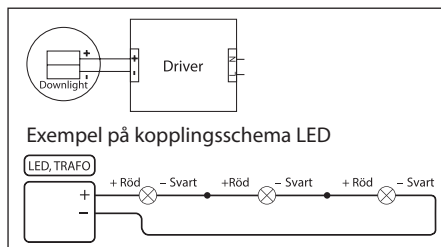

CE, RoHS

• TRAPPLJUS • STAIRCASE LIGHT

1. Stäng av strömmen/Turn off the power

2. Borra hål i taket/Drill hole in ceiling

3. Anslut till LED-drivern/Connect to LED driver

Mått/Dimension

⚠ SÄKERHET:

- Läs igenom hela manualen noggrant före installation.
- Kontrollmät ALLTID diametern före håltagning i tak.
- Kontrollera att drivdonet är anpassat för det antal lampor som ska installeras.
- Försäkra dig om att spänningen är fränslagen före installation eller underhåll.
- Installation ska utföras av behörig elektriker.
- Ljuskällan är ej utbyttbar. Hela armaturen måste bytas när ljuskällan är förbrukad.

⚠ SAFETY:

- Read the entire manual carefully before installation.
- ALWAYS check the diameter before drilling holes in the ceiling.
- Check that the driver is adapted to the number of lamps to be installed.
- Make sure that the power is switched off before installation or maintenance.
- Installation must be performed by a qualified electrician.
- The light source of this luminaire is not replaceable, when the light source reaches its end of life the whole luminaire shall be replaced.