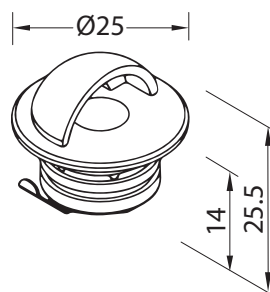

CE, RoHS

• TRAPPLJUS • STAIRCASE LIGHT

1. Stäng av strömmen/Turn off the power

2. Borra hål i taket/Drill hole in ceiling

3. Anslut till LED-drivern/Connect to LED driver

Mått/Dimension

⚠ SÄKERHET:

- Läs igenom hela manualen noggrant före installation.
- Kontrollmät ALLTID diametern före håltagning i tak.
- Kontrollera att drivdonet är anpassat för det antal lampor som ska installeras.
- Försäkra dig om att spänningen är fränslagen före installation eller underhåll.
- Installation ska utföras av behörig elektriker.
- Ljuskällan är ej utbyttbar. Hela armaturen måste bytas när ljuskällan är förbrukad.

⚠ SAFETY:

- Read the entire manual carefully before installation.
- ALWAYS check the diameter before drilling holes in the ceiling.
- Check that the driver is adapted to the number of lamps to be installed.
- Make sure that the power is switched off before installation or maintenance.
- Installation must be performed by a qualified electrician.
- The light source of this luminaire is not replaceable, when the light source reaches its end of life the whole luminaire shall be replaced.