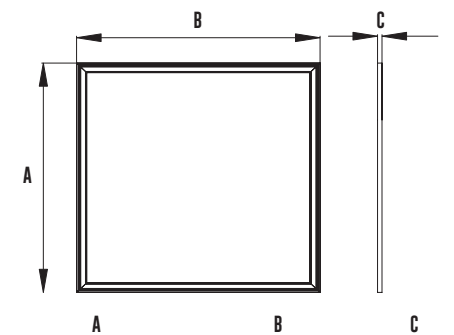

LUMINOUS INTENSITY DISTRIBUTION DIAGRAM

MÅTT MM

A		B		C
MIN. MM	MAX. MM	MIN. MM	MAX. MM	MIN. MM
594	596	594	596	14