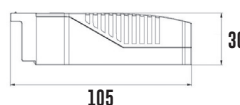

SNABBKOPPLING/QUICK CONNECTION

ENERGY

Designlight Scandinavian AB
LPF-60x60MW4KD

A B C D E F G

36
kWh/1000h

2019/2015

! SÄKERHET:

1. 1 Läs igenom hela manualen noggrant före installation.
2. 2 Försäkra dig om att spänningen är fränslagen före installation eller underhåll.
3. 3 Installation ska utföras av behörig elektriker.
4. 4 Panel och Driver är utbytbara av behörig elektriker.

! SAFETY:

1. 1 Read the entire manual carefully before installation.
2. 2 Make sure that the voltage is switched off before installation or maintenance.
3. 3 Installation must be performed by a qualified electrician.
4. 4 Panel and Driver can be replaced by a qualified electrician.