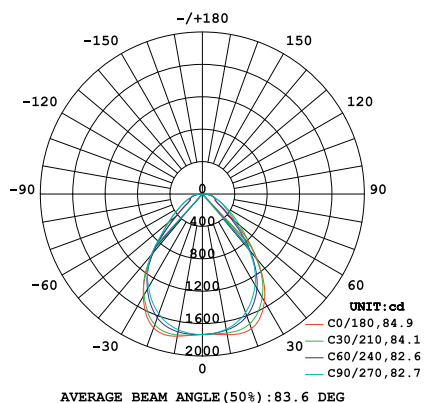

LUMINOUS INTENSITY DISTRIBUTION DIAGRAM

MÅTT MM

A		B		C
MIN. MM	MAX. MM	MIN. MM	MAX. MM	MIN. MM
594	596	594	596	14