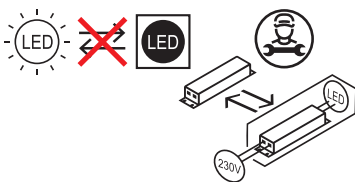

- DALI MED SNABBKOPPLING
- ELEGANT VIT (RAL9003)
- LÄTTMONTERAD