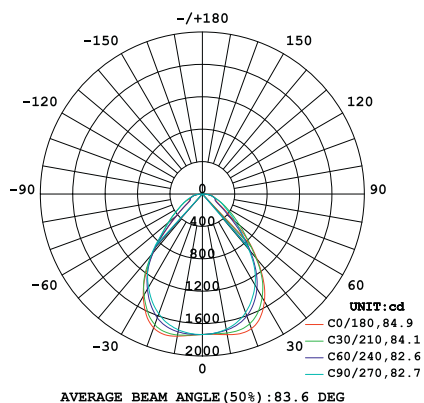

## LED-PANEL, FRAMY

E-NR: 70 277 78

ART NR: LPF-60X60MW4KD

EFFEKT POWER	KELVIN KELVIN	ARMATURFÄRG LUMINAIRE COLOUR	LUMEN (LM) LUMEN (LM)
36W	4000K	VIT/WHITE RAL9003	3600LM

CE, RoHS

**LIFETIME**  
L70: 180.000H  
L80: 113.000H

## LPF-60X60MW4KD

MÅTT MM				
595		595		
MIN. MM	MAX. MM	MIN. MM	MAX. MM	MIN. MM
594	596	594	596	14