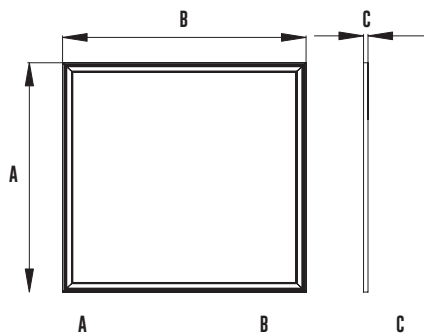

## LPF-60X60MW4KD

MÅTT MM				
595		595		
MIN. MM	MAX. MM	MIN. MM	MAX. MM	MIN. MM
594	596	594	596	14