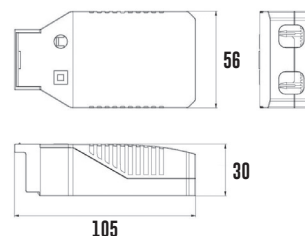

SNABBKOPPLING

PRODUKTEN INNEHÅLLER LJUSKÄLLA MED ENERGI-MÄRKNING KLASS F.

THIS PRODUCT CONTAINS A LIGHT SOURCE OF ENERGY EFFICIENCY CLASS <F>.

⚠ SÄKERHET:

1. 1 Läs igenom hela manualen noggrant före installation.
2. 2 Försäkra dig om att spänningen är frånslagen före installation eller underhåll.
3. 3 Installation ska utföras av behörig elektriker.
4. 4 Panel och Driver är utbytbara av behörig elektriker.

⚠ SAFETY:

1. 1 Read the entire manual carefully before installation.
2. 2 Make sure that the voltage is switched off before installation or maintenance.
3. 3 Installation must be performed by a qualified electrician.
4. 4 Panel and Driver can be replaced by a qualified electrician.

1.900K	2.700-3.000K	4.000-4.500K	4.800K	5.000-5.000K	7.000-7.500K	10.000K
STEARINLJUS CANDLE	VARMVIT WARM WHITE	NATURLIG VIT NATURAL WHITE	SOLLJUS DIRECT SUN	VITT DAGSLJUS DAY WHITE	KALLVIT COOL WHITE	BLÅ HIMMEL BLUE SKY

LÄS MER OM VÅRA GARANTIVILLKOR PÅ WWW.DESIGNLIGHT.NU READ MORE ABOUT OUR WARRANTY CONDITIONS AT: WWW.DESIGNLIGHT.NU

DESIGNLIGHT
SCANDINAVIAN AB

DESIGNLIGHT SCANDINAVIAN AB · TOFFELVÄGEN 1 · SE-342 60 MOHEDA · SWEDEN
TELEFON/PHONE +46 (0)472-716 10 · INFO@DESIGNLIGHT.NU · WWW.DESIGNLIGHT.NU