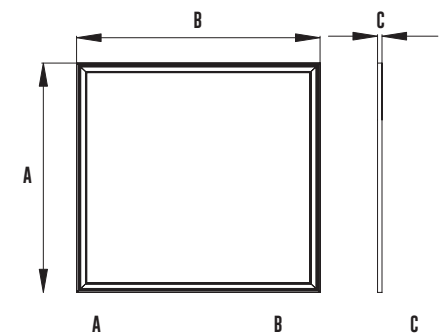

LUMINOUS INTENSITY DISTRIBUTION DIAGRAM

MÅTT MM				
595		595		
MIN. MM	MAX. MM	MIN. MM	MAX. MM	MIN. MM
594	596	594	596	14

Designlight Scandinavian AB
LPF-60x60MW4K

A
B
C
D
E
F
G

36
kWh/1000h

2019/2015

1.900K	2.700-3.000K	4.000-4.500K	4.800K	5.000-5.000K	7.000-7.500K	10.000K
STEARINLJUS CANDLE	VARMVIT WARM WHITE	NATURLIG VIT NATURAL WHITE	SOLLJUS DIRECT SUN	VITT DAGSLJUS DAY WHITE	KALLVIT COOL WHITE	BLÅ HIMMEL BLUE SKY

LÄS MER OM VÅRA GARANTIVILLKOR PÅ WWW.DESIGNLIGHT.NU READ MORE ABOUT OUR WARRANTY CONDITIONS AT: WWW.DESIGNLIGHT.NU

SAKERHET:

1. 1 Läs igenom hela manualen noggrant före installation.
2. 2 Försäkra dig om att spänningen är fränslagen före installation eller underhåll.

SAFETY:

1. 1 Read the entire manual carefully before installation.
2. 2 Make sure that the voltage is switched off before installation or maintenance.

DESIGNLIGHT
SCANDINAVIAN AB

DESIGNLIGHT SCANDINAVIAN AB · TOFFELVÄGEN 1 · SE-342 60 MOHEDA · SWEDEN
TELEFON/PHONE +46 (0)472-716 10 · INFO@DESIGNLIGHT.NU · WWW.DESIGNLIGHT.NU