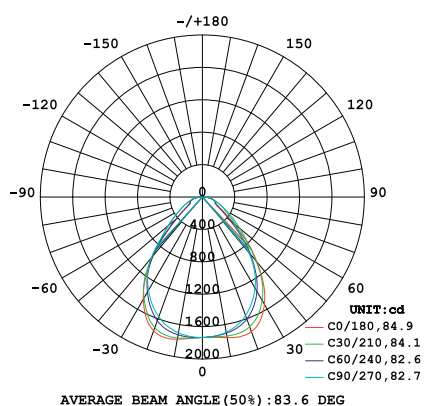

DESIGNLIGHT

SCANDINAVIAN AB

LED-PANEL, FRAMY

E-NR: 70 277 77

ART NR: LPF-60x60MW4K

EFFEKT POWER	KELVIN KELVIN	ARMATURFÄRG LUMINAIRE COLOUR	LUMEN (LM) LUMEN (LM)
30W 32W 34W 36W	4000K	VIT/WHITE RAL9003	3500LM

ROHS CE

LIFETIME
L70: 180.000H
L80: 113.000H

LIFETIME DRIVER
70.000H

- VALBAR EFFEKT
- DRIVDONET KOMPLETT MED 2 M SLADDSTÄLL
- ELEGANT VIT (RAL9003)
- LÄTTMONTERAD

LUMINOUS INTENSITY DISTRIBUTION DIAGRAM

MÅTT MM				
595		595		
MIN. MM	MAX. MM	MIN. MM	MAX. MM	MIN. MM
594	596	594	596	14

Designlight Scandinavian AB
LPF-60x60MW4K

A
B
C
D
E
F
G

36
kWh/1000h

2019/2015

1.900K	2.700-3.000K	4.000-4.500K	4.800K	5.000-5.000K	7.000-7.500K	10.000K
STEARINLJUS CANDLE	VARMVIT WARM WHITE	NATURLIG VIT NATURAL WHITE	SOLLJUS DIRECT SUN	VITT DAGSLJUS DAY WHITE	KALLVIT COOL WHITE	BLÅ HIMMEL BLUE SKY