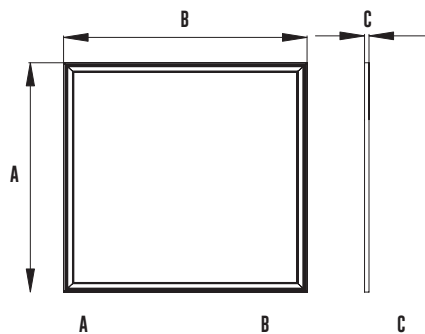

LPF-60X60MW4K

MÅTT MM				
595		595		
MIN. MM	MAX. MM	MIN. MM	MAX. MM	MIN. MM
594	596	594	596	14

PRODUKTEN INNEHÅLLER LJUSKÄLLA MED ENERGIMÄRKNING KLASSE F.

THIS PRODUCT CONTAINS A LIGHT SOURCE OF ENERGY EFFICIENCY CLASS <F>.