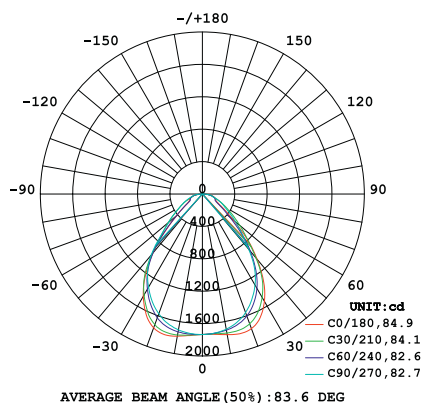

DESIGNLIGHT

SCANDINAVIAN AB

LED-PANEL, FRAMY

E-NR: 70 277 77

ART NR: LPF-60x60MW4K

EFFEKT POWER	KELVIN KELVIN	ARMATURFÄRG LUMINAIRE COLOUR	LUMEN (LM) LUMEN (LM)
30W	4000K	VIT/WHITE RAL9003	3000LM (750MA)
32W			3200LM (800MA)
34W			3400LM (850MA)
36W			3600LM (900MA)

LPF-60X60MW4K

MÅTT MM				
595		595		
MIN. MM	MAX. MM	MIN. MM	MAX. MM	MIN. MM
594	596	594	596	14

PRODUKTEN INNEHÅLLER LJUSKÄLLA MED ENERGIMÄRKNING KLASSE F.

THIS PRODUCT CONTAINS A LIGHT SOURCE OF ENERGY EFFICIENCY CLASS <F>.