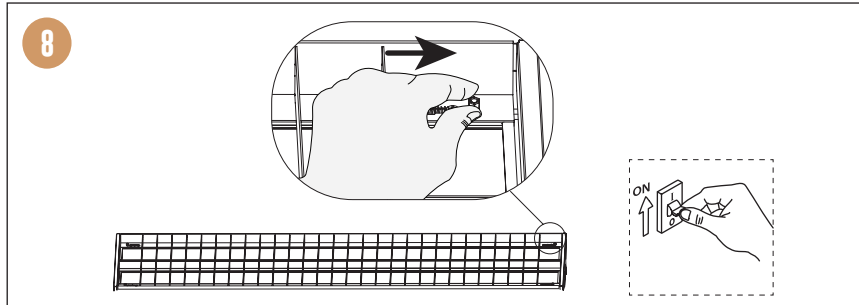

Sportarmatur IP20.

Drivs av 1 styck 150 watt driver DALI2.

Ball impact resistance DIN 18032-3.

Rekommenderad installationshöjd: 4–20 m.

LJUSKÄLLA	LED UTBYTBAR AV PROFFS
MÄRKSPÄNNING	220-240V 50/60Hz
LED EFFEKT (W)	150W
LJUSFLÖDE (LM)	22500
EFFEKTFAKTOR	>0,9
CCT (K)	4000K
CRI	80
SPRIDNINGSVINKEL	80°
OMGIVNINGSTEMPERATUR (°C)	-20 TILL +40
ANTAL ARMATURER PER SÄKRING	B10 - 7 B16 - 12 C10 - 10 C16 - 16

MÅTT

DESIGNLIGHT
SCANDINAVIAN AB

INSTALLATION

	mm
	mm ²
1.5-2.5	12

DALI

DA	
DA	
E	
N	
L	

Linkable qty (2.5mm² wire through)

LED MODULE REPLACEMENT INSTRUCTION