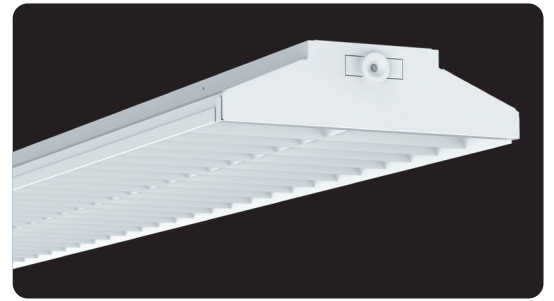

HENRY SPORT

Art.nr: L15-SP150DA

150W

INSTALLATIONSANVISNING

TILL ANVÄNDARE

För att använda produkten på rätt sätt, var vänlig läs igenom manualen noggrant, före produkten tas i bruk.

ALLMÄN PRODUKTBESKRIVNING

Sportarmatur IP20.

Drivs av 1 styck 150 watt driver DALI2.

Ball impact resistance DIN 18032-3.

Rekommenderad installationshöjd: 4–20 m.

LJUSKÄLLA	LED UTBYTBAR AV PROFFS
MÄRKSPÄNNING	220-240V 50/60Hz
LED EFFEKT (W)	150W
LJUSFLÖDE (LM)	22500
EFFEKTFAKTOR	>0,9
CCT (K)	4000K
CRI	80
SPRIDNINGSVINKEL	80°
OMGIVNINGSTEMPERATUR (°C)	-20 TILL +40
ANTAL ARMATURER PER SÄKRING	B10 - 7 B16 - 12 C10 - 10 C16 - 16

MÅTT

DESIGNLIGHT
SCANDINAVIAN AB

INSTALLATION

	mm
	mm ²
1.5-2.5	12

DALI

DA	
DA	
E	
N	
L	

Linkable qty (2.5mm² wire through)

LED MODULE REPLACEMENT INSTRUCTION