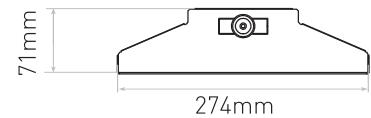

Sportarmatur IP20.

Drivs av 1 styck 150 watt driver DALI2.

Ball impact resistance DIN 18032-3.

Rekommenderad installationshöjd: 4–20 m.

LJUSKÄLLA	LED UTBYTBAR AV PROFFS
MÄRKSPÄNNING	220-240V 50/60Hz
LED EFFEKT (W)	150W
LJUSFLÖDE (LM)	22500
EFFEKTFAKTOR	>0,9
CCT (K)	4000K
CRI	80
SPRIDNINGSVINKEL	80°
OMGIVNINGSTEMPERATUR (°C)	-20 TILL +40
ANTAL ARMATURER PER SÄKRING	B10 - 7 B16 - 12 C10 - 10 C16 - 16

MÅTT

DESIGNLIGHT
SCANDINAVIAN AB

INSTALLATION

	mm
	mm ²
1.5-2.5	12

DALI

DA	
DA	
E	
N	
L	

Linkable qty (2.5mm² wire through)

LED MODULE REPLACEMENT INSTRUCTION