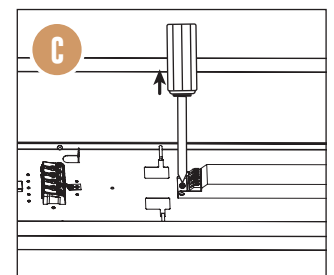

! SÄKERHET:

1. 1 Läs igenom hela manualen noggrant före installation.
2. 2 Försäkra dig om att spänningen är frånslagen före installation eller underhåll.
3. 3 Installation ska utföras av behörig elektriker.
4. 4 Ljuskälla och driver är utbytbara av behörig elektriker.