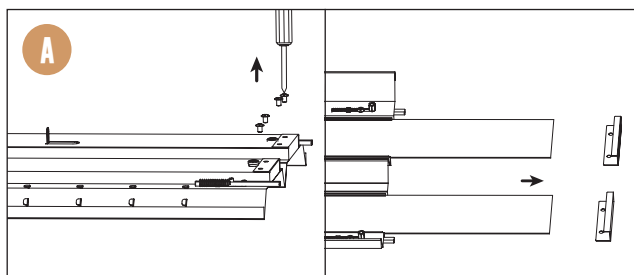

! SÄKERHET:

1. 1 Läs igenom hela manualen noggrant före installation.
2. 2 Försäkra dig om att spänningen är frånslagen före installation eller underhåll.
3. 3 Installation ska utföras av behörig elektriker.
4. 4 Ljuskälla och driver är utbytbara av behörig elektriker.

FÖRBRUKADE ARMATURER

LED-lampor måste kasseras i enlighet med gällande regler för miljöskydd. Förbrukade armaturer ska lämnas som elektronikskrot till miljö/återvinningscentral där de tas emot utan kostnad. Korrekt retur av uttjänt elektronikutrustning gör det möjligt att bevara värdefulla miljöresurser och undvika negativa effekter på hälsa och miljö, vilket kan hotas av olämplig avfallshantering.

PRODUKTEN INNEHÅLLER LJUSKÄLLA MED ENERGIMÄRKNING KLASS B.