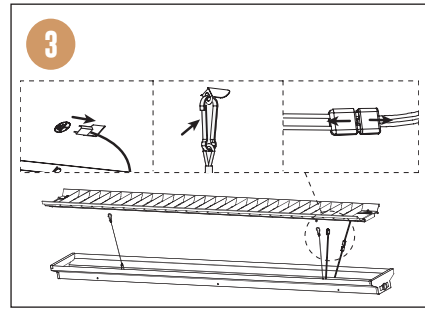

INSTALLATION