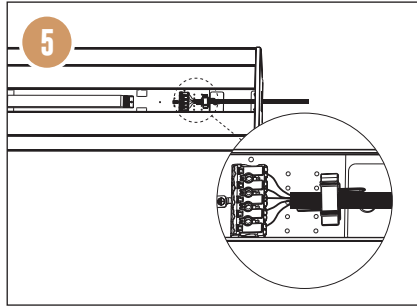

Sportarmatur IP20.

Drivs av 1 styck 150 watt driver DALI2.

Ball impact resistance DIN 18032-3.

Rekommenderad installationshöjd: 4–20 m.

LJUSKÄLLA	LED UTBYTBAR AV PROFFS
MÄRKSPÄNNING	220-240V 50/60Hz
LED EFFEKT (W)	150W
LJUSFLÖDE (LM)	22500
EFFEKTFAKTOR	>0,9
CCT (K)	4000K
CRI	80
SPRIDNINGSVINKEL	80°
OMGIVNINGSTEMPERATUR (°C)	-20 TILL +40
ANTAL ARMATURER PER SÄKRING	B10 - 7 B16 - 12 C10 - 10 C16 - 16

MÅTT

DESIGNLIGHT
SCANDINAVIAN AB

INSTALLATION

	mm
	mm ²
1.5-2.5	12

DALI

DA	
DA	
E	
N	
L	

Linkable qty (2.5mm² wire through)

LED MODULE REPLACEMENT INSTRUCTION