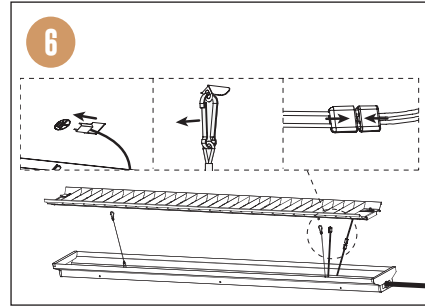

Sportarmatur IP20.

Drivs av 1 styck 150 watt driver DALI2.

Ball impact resistance DIN 18032-3.

Rekommenderad installationshöjd: 4–20 m.

LJUSKÄLLA	LED UTBYTBAR AV PROFFS
MÄRKSPÄNNING	220-240V 50/60Hz
LED EFFEKT (W)	150W
LJUSFLÖDE (LM)	22500
EFFEKTFAKTOR	>0,9
CCT (K)	4000K
CRI	80
SPRIDNINGSVINKEL	80°
OMGIVNINGSTEMPERATUR (°C)	-20 TILL +40
ANTAL ARMATURER PER SÄKRING	B10 - 7 B16 - 12 C10 - 10 C16 - 16

MÅTT

DESIGNLIGHT
SCANDINAVIAN AB

INSTALLATION

	mm
	mm ²
1.5-2.5	12

DALI

DA	
DA	
E	
N	
L	

Linkable qty (2.5mm² wire through)

LED MODULE REPLACEMENT INSTRUCTION