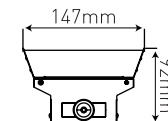

### MÅTT

VIKT: 3,86 KG

Rekommenderad monteringshöjd:

8-10m.

Bollskydd

Lamellbländskydd

LUMEN

14400LM