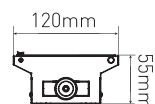

### MÅTT

VIKT: 3,86 KG

Rekommenderad monteringshöjd:

8-10m.

Bollskydd

Lamellbländskydd

LUMEN

14400LM