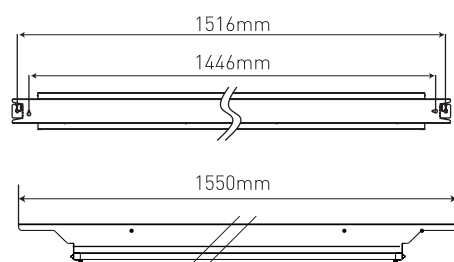

MÅTT

VIKT: 3,86 KG

Rekommenderad monteringshöjd:

8-10m.

LUMEN

14400LM

DESIGNLIGHT

SCANDINAVIAN AB