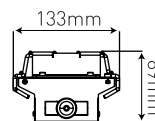

### MÅTT

VIKT: 3,86 KG

Rekommenderad monteringshöjd:

8-10m.

Bollskydd

Lamellbländskydd

LUMEN

14400LM