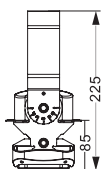

OBS: För att undvika att damm samlas på linsen, rikta den INTE uppåt.

MÅTT (mm)

VIKT: 3,6 KG

PRODUKTEN INNEHÅLLER LJUSKÄLLA MED ENERGIMÄRKNING KLASS B.

ANTAL ARMATURER PER SÄKRING

B10	B16	C10
7	12	12
C16	D10	D16
20	20	32