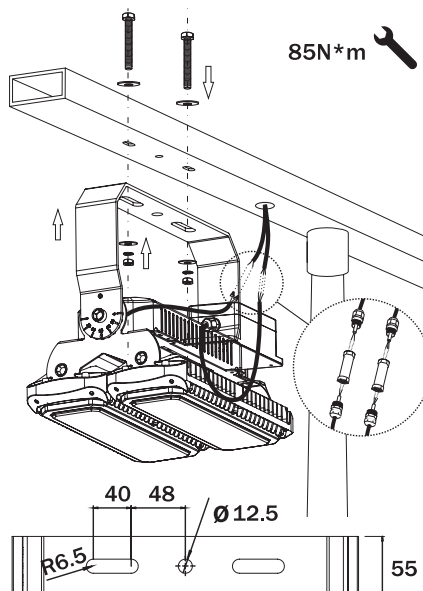

INSTALLATION

Denna strålkastare kan installeras på stolpe, vägg, tak eller på en horisontell yta.

OBS: För att undvika att damm samlas på linsen, rikta den INTE uppåt.