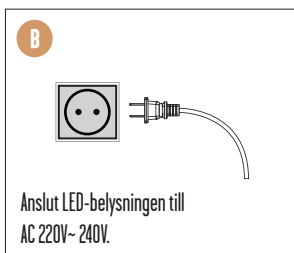

1.900K	2.700-3.000K	4.000-4.500K	4.800K	5.000-5.000K	7.000-7.500K	10.000K
STEARINLJUS CANDLE	VARMVIT WARM WHITE	NATURLIG VIT NATURAL WHITE	SOLLJUS DIRECT SUN	VITT DAGSLJUS DAY WHITE	KALLVIT COOL WHITE	BLÅ HIMMEL BLUE SKY

DESIGNLIGHT
SCANDINAVIAN AB

DESIGNLIGHT SCANDINAVIAN AB · TOFFELVÄGEN 1 · 342 60 MOHEDA
KUNDCENTER: TELEFON 0472-716 10 · FAX 0472-716 09 · INFO@DESIGNLIGHT.NU · WWW.DESIGNLIGHT.NU