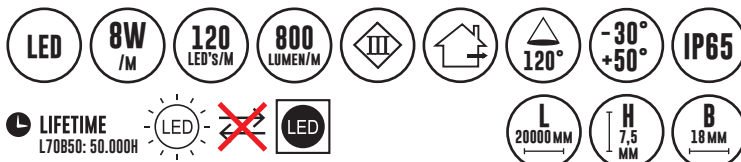

DESIGNLIGHT

SCANDINAVIAN AB

BYGGY KOMPLETT

E-NR: 75 901 51

ART NR: DB-551

EFFEKT POWER	MATERIAL MATERIAL	KELVIN KELVIN	ARMATURFÄRG ARMATURE COLOR	ANSLUTNING CONNECTION	TOTAL LUMEN	USEFUL LUMEN
160W WITH DRIVER	ANTI-UV PVC	4 000K	WHITE	230V	16000LM	770LM/M

CE, ROHS  

- PROFESSIONELL PLUG-IN BELYSNING LED FÖR BYGGARBETSPLATSER, KÄLLARE, STÄLLNINGAR OCH HISSCHAKT
- IP65, 800LM/M, 8W/M 4000K
- GODKÄND FRÅN -30° TILL +50°
- ANSLUTNINGSKABEL 3 METER

VIKTIGT:

- Arbetsbelysningen får ej övertäckas.
- Vid felaktigt användande riskeras livshotande skador p.g.a elektrisk ström.
- Arbetsbelysningens kapslingsklass är IP65 vilket innebär spolsäker, ej vattentät.
- Anslutningskabel är klassad IP44, striltät. Vid användning utomhus säkerställ att produkten är kopplad enligt gällande regler/installationsanvisningar.

⚠ VARNING!

LED-belysningen får ej vara tänd ihoprullad.

 **ENERGY**

Designlight Scandinavian AB
DB-551

8 kWh/100h

2019/2015

⚠ VARNING!

⚠ SÄKERHET: