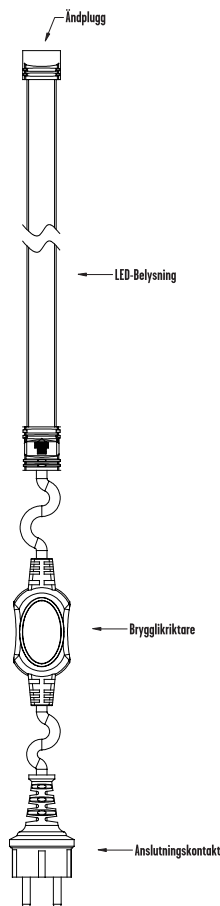

⚠ VARNING!

LED-belysningen får ej vara tänd ihoprullad.

ENERGY

Designlight Scandinavian AB
DB-551

8 kWh/100h

2019/2015