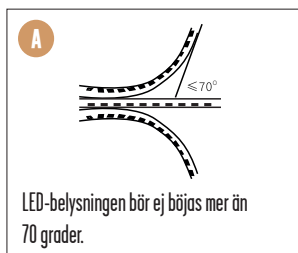

1.900K	2.700-3.000K	4.000-4.500K	4.800K	5.000-5.000K	7.000-7.500K	10.000K
STEARINLJUS CANDLE	VARMVIT WARM WHITE	NATURLIG VIT NATURAL WHITE	SOLLJUS DIRECT SUN	VITT DAGSLJUS DAY WHITE	KALLVIT COOL WHITE	BLÅ HIMMEL BLUE SKY

DESIGNLIGHT
SCANDINAVIAN AB

DESIGNLIGHT SCANDINAVIAN AB · TOFFELVÄGEN 1 · 342 60 MOHEDA
KUNDCENTER: TELEFON 0472-716 10 · FAX 0472-716 09 · INFO@DESIGNLIGHT.NU · WWW.DESIGNLIGHT.NU