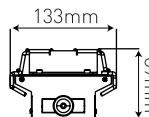

L15-1550

Bollskydd

ANTAL ARMATURER PER SÄKRING

B10	C10	B16	C16
11	15	18	24

PRODUKTEN INNEHÅLLER LJUSKÄLLA MED ENERGI-MÄRKNING KLASS B.

SÄKERHET:

1. 1 Läs igenom hela manualen noggrant före installation.
2. 2 Försäkra dig om att spänningen är frånslagen före installation eller underhåll.
3. 3 Installation ska utföras av behörig elektriker.
4. 4 Ljuskälla och driver är utbytbara av behörig elektriker.

SAFETY:

1. 1 Read the entire manual carefully before installation.
2. 2 Make sure that the power is switched off before installation or maintenance.
3. 3 Installation must be performed by a qualified electrician.
4. 4 Light source and driver are replaceable by a qualified electrician.

1.900K	2.700-3.000K	4.000-4.500K	4.800K	5.000-5.000K	7.000-7.500K	10.000K
STEARINLJUS CANDLE	VARMVIT WARM WHITE	NATURLIG VIT NATURAL WHITE	SOLLJUS DIRECT SUN	VITT DAGSLJUS DAY WHITE	KALLVIT COOL WHITE	BLÅ HIMMEL BLUE SKY

DESIGNLIGHT
SCANDINAVIAN AB

DESIGNLIGHT SCANDINAVIAN AB · TOFFELVÄGEN 1 · 342 60 MOHEDA

KUNDCENTER: TELEFON 0472-716 10 · FAX 0472-716 09 · INFO@DESIGNLIGHT.NU · WWW.DESIGNLIGHT.NU