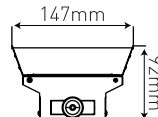

L15-1550

Lamellbländskydd

ANTAL ARMATURER PER SÄKRING

B10	C10	B16	C16
11	15	18	24

PRODUKTEN INNEHÅLLER LJUSKÄLLA MED ENERGI-MÄRKNING KLASS B.

SÄKERHET:

1. 1 Läs igenom hela manualen noggrant före installation.
2. 2 Försäkra dig om att spänningen är frånslagen före installation eller underhåll.
3. 3 Installation ska utföras av behörig elektriker.
4. 4 Ljuskälla och driver är utbytbara av behörig elektriker.

SAFETY:

1. 1 Read the entire manual carefully before installation.
2. 2 Make sure that the power is switched off before installation or maintenance.
3. 3 Installation must be performed by a qualified electrician.
4. 4 Light source and driver are replaceable by a qualified electrician.

1.900K	2.700-3.000K	4.000-4.500K	4.800K	5.000-5.000K	7.000-7.500K	10.000K
STEARINLJUS CANDLE	VARMVIT WARM WHITE	NATURLIG VIT NATURAL WHITE	SOLLJUS DIRECT SUN	VITT DAGSLJUS DAY WHITE	KALLVIT COOL WHITE	BLÅ HIMMEL BLUE SKY

DESIGNLIGHT
SCANDINAVIAN AB

DESIGNLIGHT SCANDINAVIAN AB · TOFFELVÄGEN 1 · 342 60 MOHEDA

KUNDCENTER: TELEFON 0472-716 10 · FAX 0472-716 09 · INFO@DESIGNLIGHT.NU · WWW.DESIGNLIGHT.NU