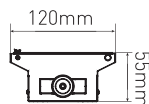

L15-1550

Bollskydd

Lamellbländskydd

ANTAL ARMATURER PER SÄKRING

B10	C10	B16	C16
11	15	18	24

PRODUKTEN INNEHÅLLER LJUSKÄLLA MED ENERGI-MÄRKNING KLASS B.

SÄKERHET:

1. 1 Läs igenom hela manualen noggrant före installation.
2. 2 Försäkra dig om att spänningen är frånslagen före installation eller underhåll.
3. 3 Installation ska utföras av behörig elektriker.
4. 4 Ljuskälla och driver är utbytbara av behörig elektriker.

SAFETY:

1. 1 Read the entire manual carefully before installation.
2. 2 Make sure that the power is switched off before installation or maintenance.
3. 3 Installation must be performed by a qualified electrician.
4. 4 Light source and driver are replaceable by a qualified electrician.

1.900K	2.700-3.000K	4.000-4.500K	4.800K	5.000-5.000K	7.000-7.500K	10.000K
STEARINLJUS CANDLE	VARMVIT WARM WHITE	NATURLIG VIT NATURAL WHITE	SOLLJUS DIRECT SUN	VITT DAGSLJUS DAY WHITE	KALLVIT COOL WHITE	BLÅ HIMMEL BLUE SKY

DESIGNLIGHT
SCANDINAVIAN AB

DESIGNLIGHT SCANDINAVIAN AB · TOFFELVÄGEN 1 · 342 60 MOHEDA

KUNDCENTER: TELEFON 0472-716 10 · FAX 0472-716 09 · INFO@DESIGNLIGHT.NU · WWW.DESIGNLIGHT.NU