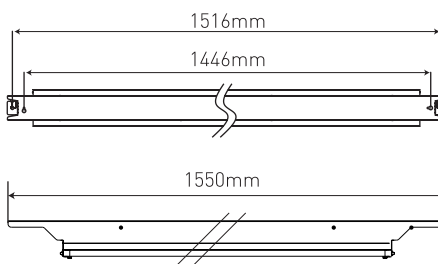

DESIGNLIGHT

SCANDINAVIAN AB

INDUSTRIARMATUR, IP23, HENRY

E-NR: 72 192 27

ART NR: L15-1550

EFFEKT POWER	KELVIN KELVIN	LUMEN (LM) LUMEN (LM)	USEFUL LUMEN (LM)	KUPA DIFFUSER
80W	4000K	14400LM	15000LM	CLEAR

CE, ROHS 

 LIFETIME
L80B10: 100000H

- INTEGRERAT LINFÄSTE
- ÖVERKOPPLING 5X2,5MM² SNABBKOPPLING
- ÖPPNINGSBAR FÖR ENKLARE MONTAGE

L15-1550

Bollskydd

Lamellbländskydd

ANTAL ARMATURER PER SÄKRING

B10	C10	B16	C16
11	15	18	24