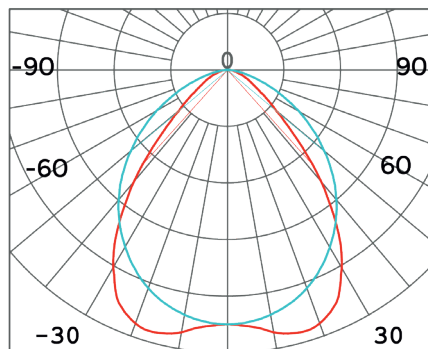

DESIGNLIGHT

SCANDINAVIAN AB

INDUSTRIARMATUR, IP23, HENRY

E-NR: 72 192 27

ART NR: L15-1550

EFFEKT POWER	KELVIN KELVIN	LUMEN (LM) LUMEN (LM)	USEFUL LUMEN (LM)	KUPA DIFFUSER
80W	4000K	14400LM	15000LM	CLEAR

CE, ROHS

LIFETIME
L80B10: 100000H

- INTEGRERAT LINFÄSTE
- ÖVERKOPPLING 5X2,5MM² SNABBKOPPLING
- ÖPPNINGSBAR FÖR ENKLARE MONTAGE

L15-1550

ANTAL ARMATURER PER SÄKRING

B10	C10	B16	C16
11	15	18	24

PRODUKTEN INNEHÅLLER LJUSKÄLLA MED ENERGI-MÄRKNING KLASS B.

SÄKERHET:

1. 1 Läs igenom hela manualen noggrant före installation.
2. 2 Försäkra dig om att spänningen är frånslagen före installation eller underhåll.
3. 3 Installation ska utföras av behörig elektriker.
4. 4 Ljuskälla och driver är utbytbara av behörig elektriker.

SAFETY:

1. 1 Read the entire manual carefully before installation.
2. 2 Make sure that the power is switched off before installation or maintenance.
3. 3 Installation must be performed by a qualified electrician.
4. 4 Light source and driver are replaceable by a qualified electrician.

1.900K	2.700-3.000K	4.000-4.500K	4.800K	5.000-5.000K	7.000-7.500K	10.000K
STEARINLJUS CANDLE	VARMVIT WARM WHITE	NATURLIG VIT NATURAL WHITE	SOLLJUS DIRECT SUN	VITT DAGSLJUS DAY WHITE	KALLVIT COOL WHITE	BLÅ HIMMEL BLUE SKY

DESIGNLIGHT
SCANDINAVIAN AB

DESIGNLIGHT SCANDINAVIAN AB · TOFFELVÄGEN 1 · 342 60 MOHEDA

KUNDCENTER: TELEFON 0472-716 10 · FAX 0472-716 09 · INFO@DESIGNLIGHT.NU · WWW.DESIGNLIGHT.NU