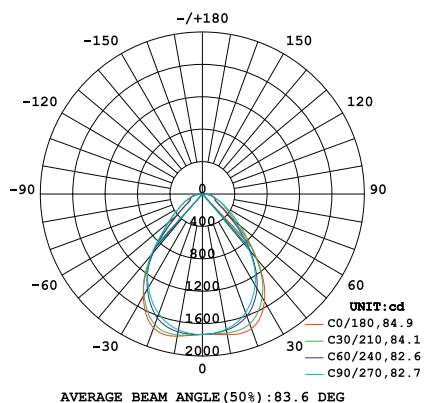

DESIGNLIGHT

SCANDINAVIAN AB

LED-PANEL, FRAMY

E-NR: 70 267 82

ART NR: LPF-60x60B3K

EFFEKT POWER	KELVIN KELVIN	ARMATURFÄRG LUMINAIRE COLOUR	LUMEN (LM) LUMEN (LM)
30W 32W 34W 36W	3000K	SVART/BLACK RAL9011	2000LM

ROHS CE

LIFETIME
L70: 180.000H
L80: 113.000H

LIFETIME DRIVER
70.000H

- VALBAR EFFEKT
- DRIVDONET KOMPLETT MED 2 M SLADDSTÄLL
- EFFEKTFULL BELYSNING SOM SYNS!
MODERNT OCH STILFULLT
- LÄTTMONTERAD

LUMINOUS INTENSITY DISTRIBUTION DIAGRAM

MÅTT MM				
A		B		C
MIN. MM	MAX. MM	MIN. MM	MAX. MM	MIN. MM
594	596	594	596	14

ENERGY

Designlight Scandinavian AB
LPF-60x60B3K

36
kWh/1000h

2019/2015

1.900K	2.700-3.000K	4.000-4.500K	4.800K	5.000-5.000K	7.000-7.500K	10.000K
STEARINLJUS CANDLE	VARMVIT WARM WHITE	NATURLIG VIT NATURAL WHITE	SOLLJUS DIRECT SUN	VITT DAGSLJUS DAY WHITE	KALLVIT COOL WHITE	BLÅ HIMMEL BLUE SKY