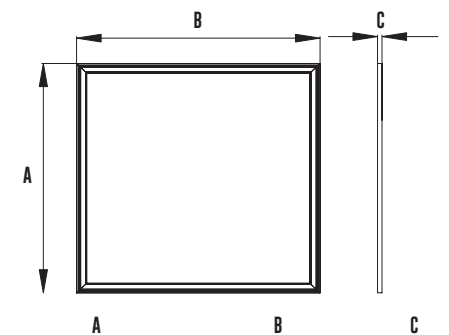

MÅTT MM				
A		B		C
MIN. MM	MAX. MM	MIN. MM	MAX. MM	MIN. MM
594	596	594	596	14

ENERGY

Designlight Scandinavian AB
LPF-60x60B3K

36
kWh/1000h

2019/2015

1.900K	2.700-3.000K	4.000-4.500K	4.800K	5.000-5.000K	7.000-7.500K	10.000K
STEARINLJUS CANDLE	VARMVIT WARM WHITE	NATURLIG VIT NATURAL WHITE	SOLLJUS DIRECT SUN	VITT DAGSLJUS DAY WHITE	KALLVIT COOL WHITE	BLÅ HIMMEL BLUE SKY