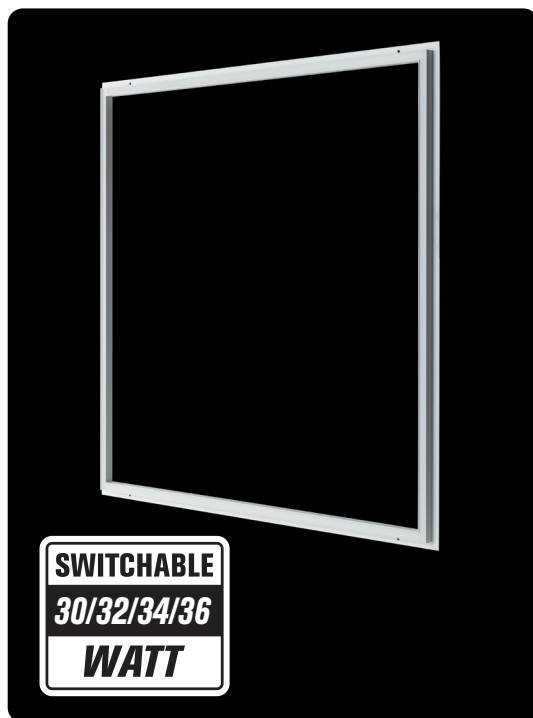

DESIGNLIGHT

SCANDINAVIAN AB

LED-PANEL, FRAMY

E-NR: 70 267 81

ART NR: LPF-60x60MW3K

EFFEKT POWER	KELVIN KELVIN	ARMATURFÄRG LUMINAIRE COLOUR	LUMEN (LM) LUMEN (LM)
30W 32W 34W 36W	3000K	VIT/WHITE RAL9003	3000LM

ROHS CE

LIFETIME
L70: 180.000H
L80: 113.000H

LIFETIME DRIVER
70.000H

- VALBAR EFFEKT
- DRIVDONET KOMPLETT MED 2 M SLADDSTÄLL
- ELEGANT VIT (RAL9003)
- LÄTTMONTERAD

LUMINOUS INTENSITY DISTRIBUTION DIAGRAM

MÅTT MM				
595		595		
MIN. MM	MAX. MM	MIN. MM	MAX. MM	MIN. MM
594	596	594	596	14

ENERGY

Designlight Scandinavian AB
LPF-60x60MW3K

A
B
C
D
E
F
G

36
kWh/1000h

2019/2015

1.900K	2.700-3.000K	4.000-4.500K	4.800K	5.000-5.000K	7.000-7.500K	10.000K
STEARINLJUS CANDLE	VARMVIT WARM WHITE	NATURLIG VIT NATURAL WHITE	SOLLJUS DIRECT SUN	VITT DAGSLJUS DAY WHITE	KALLVIT COOL WHITE	BLÅ HIMMEL BLUE SKY