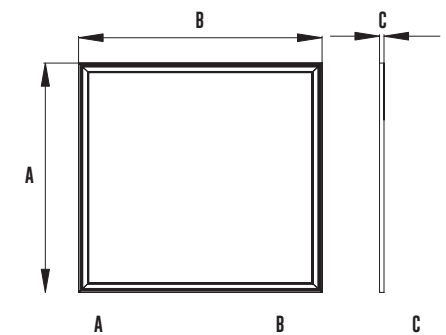

LUMINOUS INTENSITY DISTRIBUTION DIAGRAM

MÅTT MM				
595		595		
MIN. MM	MAX. MM	MIN. MM	MAX. MM	MIN. MM
594	596	594	596	14

ENERGY

Designlight Scandinavian AB
LPF-60x60MW3K

A
B
C
D
E
F
G

36
kWh/1000h

2019/2015

1.900K	2.700-3.000K	4.000-4.500K	4.800K	5.000-5.000K	7.000-7.500K	10.000K
STEARINLJUS CANDLE	VARMVIT WARM WHITE	NATURLIG VIT NATURAL WHITE	SOLLJUS DIRECT SUN	VITT DAGSLJUS DAY WHITE	KALLVIT COOL WHITE	BLÅ HIMMEL BLUE SKY

LÄS MER OM VÅRA GARANTIVILLKOR PÅ WWW.DESIGNLIGHT.NU READ MORE ABOUT OUR WARRANTY CONDITIONS AT: WWW.DESIGNLIGHT.NU

SAKERHET:

1. 1 Läs igenom hela manualen noggrant före installation.
2. 2 Försäkra dig om att spänningen är fränslagen före installation eller underhåll.

SAFETY:

1. 1 Read the entire manual carefully before installation.
2. 2 Make sure that the voltage is switched off before installation or maintenance.

DESIGNLIGHT
SCANDINAVIAN AB

DESIGNLIGHT SCANDINAVIAN AB · TOFFELVÄGEN 1 · SE-342 60 MOHEDA · SWEDEN
TELEFON/PHONE +46 (0)472-716 10 · INFO@DESIGNLIGHT.NU · WWW.DESIGNLIGHT.NU