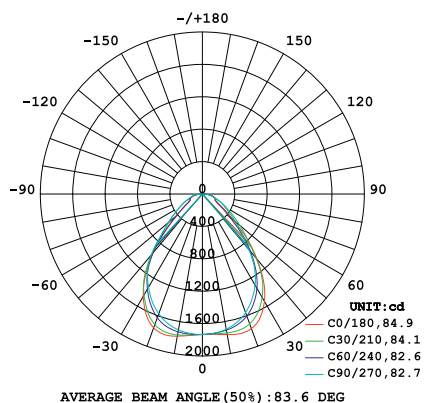

DESIGNLIGHT

SCANDINAVIAN AB

LED-PANEL, FRAMY

E-NR: 70 267 81

ART NR: LPF-60x60MW3K

EFFEKT POWER	KELVIN KELVIN	ARMATURFÄRG LUMINAIRE COLOUR	LUMEN (LM) LUMEN (LM)
30W 32W 34W 36W	3000K	VIT/WHITE RAL9003	3000LM

ROHS CE

LIFETIME
L70: 180.000H
L80: 113.000H

LIFETIME DRIVER
70.000H

- VALBAR EFFEKT
- DRIVDONET KOMPLETT MED 2 M SLADDSTÄLL
- ELEGANT VIT (RAL9003)
- LÄTTMONTERAD

LUMINOUS INTENSITY DISTRIBUTION DIAGRAM

MÅTT MM				
595		595		
MIN. MM	MAX. MM	MIN. MM	MAX. MM	MIN. MM
594	596	594	596	14

ENERGY

Designlight Scandinavian AB
LPF-60x60MW3K

A
B
C
D
E
F
G

36
kWh/1000h

2019/2015

1.900K	2.700-3.000K	4.000-4.500K	4.800K	5.000-5.000K	7.000-7.500K	10.000K
STEARINLJUS CANDLE	VARMVIT WARM WHITE	NATURLIG VIT NATURAL WHITE	SOLLJUS DIRECT SUN	VITT DAGSLJUS DAY WHITE	KALLVIT COOL WHITE	BLÅ HIMMEL BLUE SKY