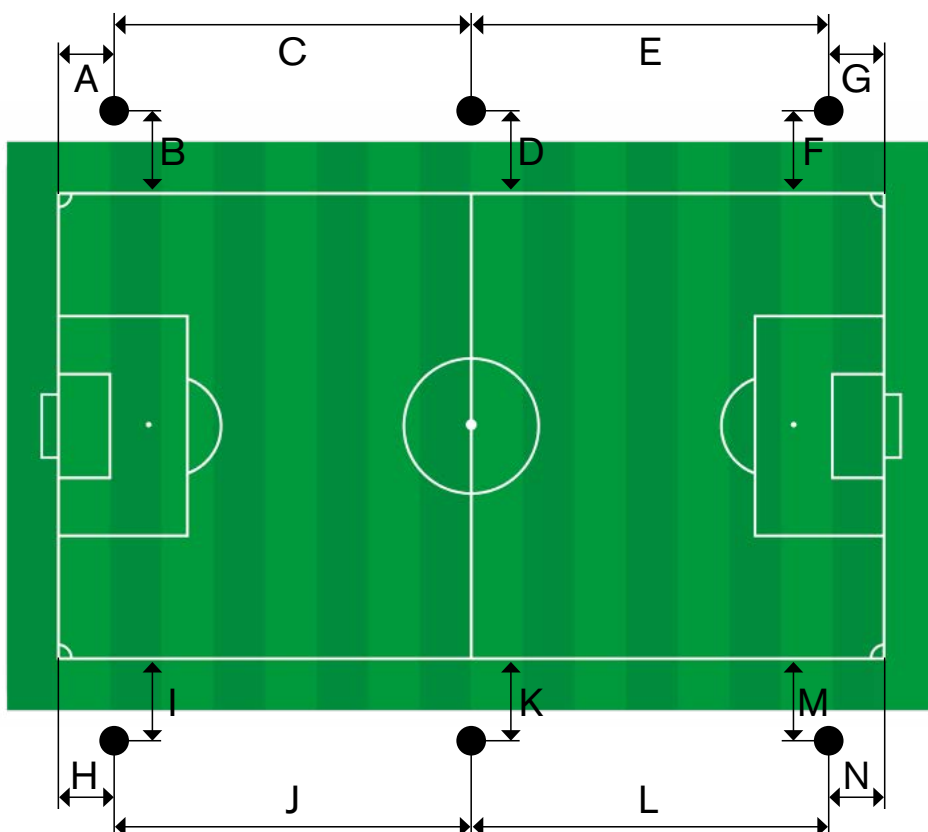

 On/off Dali

Typ av mast

 Stolpe Fackverk

Placering Drivdon

 Uppe Nere

Mått

Längd på plan

Bredd på plan