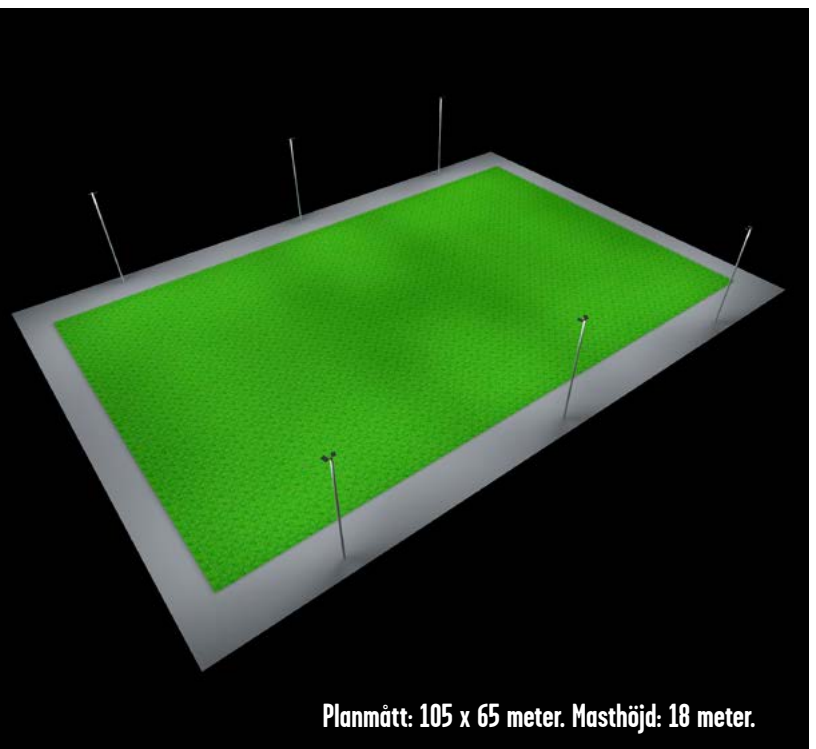

BELYSNINGSFÖRSLAG BOLLPLAN

8x 1350W

S22-1350

100x17x60°

4x 1250W

S22-1250

100x17x60°

Planmått: 105 x 65 meter. Masthöjd: 18 meter.

BELYSNINGSSTYRKA: 207 LUX

TOTALT ARMATURLJUSFLÖDE: 2.296.660 LM

TOTAL EFFEKT: 15.448W

LJUSUTBYTE: 148.7 LM/W

FORMULÄR

Förening

Kontaktuppgift

Adress och stad