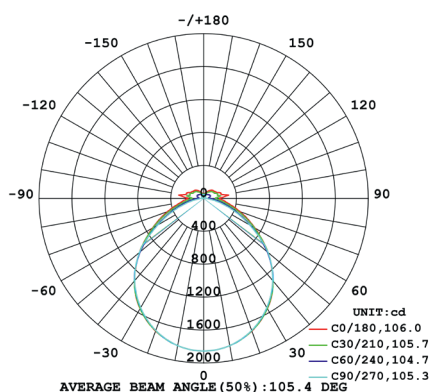

LUMEN KLAR
3680-6400LM
LUMEN FROSTAD FILM
3400-6000LM

I25-1200S