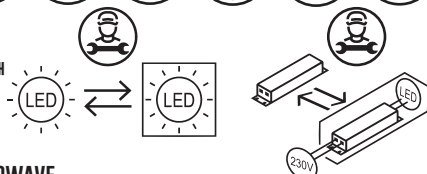

- SENSOR MICROWAVE
- 160LM/W
- LÄGBYGGD

- VALBAR EFFEKT OCH LJUSFLÖDE
- INKLUSIVE FROSTAD FILM

- ÖVERKOPPLINGSBAR

**SWITCHABLE**  
**23/29/35/40**  
**WATT**

**SWITCHABLE**  
**3000K**  
**4000K**

LUMEN KLAR
3680-6400LM
LUMEN FROSTAD FILM
3400-6000LM