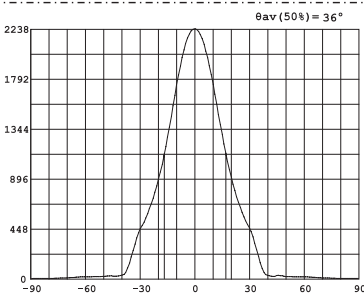

CE, ROHS

300MA
LED 1x10,7W
LIGHT SOURCE WATT

2238
CD

CRI: **>93**

36°

LIFETIME
L70B50: 40.000H

IP20

H 106 MM

Ø 100MM

• LJUSRING RUNT REFLEKTORN SKAPAR LJUSKÄGLA MED DIFFUS BRED SPRIDNING, KOMBINERAT MED STARKARE RIKTAT LJUS

• RIKTBARA ÅT ALLA HÅLL, VINKLINGSBARA 90°

Avstånd	Belysningsstyrka	Spridnings vinkel 36°	Diam.
0.5m	5975, 89811lx		30.29cm
1.0m	1494, 22451lx		60.58cm
1.5m	663.8, 997.91lx		90.88cm
2.0m	373.4, 561.31lx		121.17cm
3.0m	166.0, 249.51lx		181.75cm