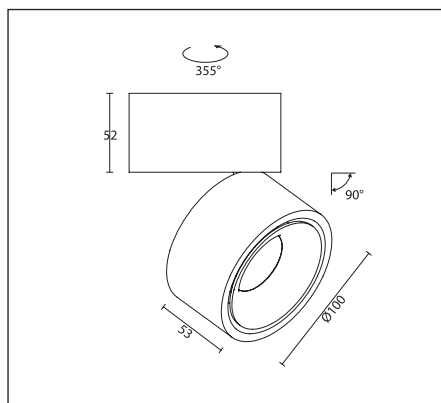

PRODUKTEN INNEHÅLLER LJUSKÄLLA MED ENERGIMÄRKNING KLASS F.

! SÄKERHET:

1. Läs igenom hela manualen noggrant före installation.
2. För ej monteras mot brännbart material eller övertäckas av isolering utan skyddskåpa.
3. Försäkra dig om att spänningen är frånslagen före installation eller underhåll.
4. Installation ska utföras av behörig elektriker.
5. Ljuskällan är ej utbytbar. Hela armaturen måste bytas när ljuskällan är förbrukad.

! SAFETY:

1. Read the entire manual carefully before installation.
2. Do not mount against combustible material or cover with insulation without protective cover.
3. Make sure that the power is switched off before installation or maintenance.
4. Installation must be performed by a qualified electrician.
5. The light source of this luminaire is not replaceable; when the light source reaches its end of life the whole luminaire shall be replaced.

1.900K	2.700-3.000K	4.000-4.500K	4.800K	5.000-5.000K	7.000-7.500K	10.000K
STEARINLJUS CANDLE	VARMVIT WARM WHITE	NATURLIG VIT NATURAL WHITE	SOLLJUS DIRECT SUN	VITT DAGSLJUS DAY WHITE	KALLVIT COOL WHITE	BLÅ HIMMEL BLUE SKY

DESIGNLIGHT
SCANDINAVIAN AB

DESIGNLIGHT SCANDINAVIAN AB · TOFFELVÄGEN 1 · 342 60 MOHEDA
KUNDCENTER: TELEFON 0472-716 10 · FAX 0472-716 09 · INFO@DESIGNLIGHT.NU · WWW.DESIGNLIGHT.NU