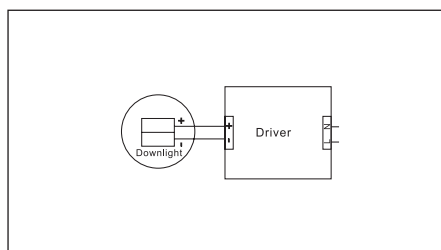

Ø 100MM

• LJUSRING RUNT REFLEKTORN SKAPAR LJUSKÄGLA MED DIFFUS BRED SPRIDNING, KOMBINERAT MED STARKARE RIKTAT LJUS

• RIKTBARA ÅT ALLA HÅLL, VINKLINGSBARA 90°

Avstånd	Belysningsstyrka	Spridnings vinkel 36°	Diam.
0.5m	5975, 89811lx		30.29cm
1.0m	1494, 22451lx		60.58cm
1.5m	663.8, 997.91lx		90.88cm
2.0m	373.4, 561.31lx		121.17cm
3.0m	166.0, 249.51lx		181.75cm

1. Stäng av strömmen/Turn off the power

2. Anslut till LED-drivern/Connect to LED driver

Mått/Dimension

PRODUKTEN INNEHÅLLER LJUSKÄLLA MED ENERGIMÄRKNING KLASS F.

! SÄKERHET:

- Läs igenom hela manualen noggrant före installation.
- För ej monteras mot brännbart material eller övertäckas av isolering utan skyddskåpa.
- Försäkra dig om att spänningen är frånslagen före installation eller underhåll.
- Installation ska utföras av behörig elektriker.
- Ljuskällan är ej utbytbar. Hela armaturen måste bytas när ljuskällan är förbrukad.