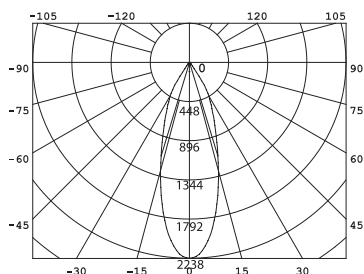

CE, ROHS

300MA
LED 1x10,7W
LIGHT SOURCE WATT

2238
CD

CRI: **>93**

36°

LIFETIME
L70B50: 40.000H

IP20

H 106 MM

Ø 100MM

• LJUSRING RUNT REFLEKTORN SKAPAR LJUSKÄGLA MED DIFFUS BRED SPRIDNING, KOMBINERAT MED STARKARE RIKTAT LJUS

• RIKTBARA ÅT ALLA HÅLL, VINKLINGSBARA 90°

Avstånd	Belysningsstyrka	Spridnings vinkel 36°	Diam.
0.5m	5975, 89811lx		30.29cm
1.0m	1494, 22451lx		60.58cm
1.5m	663.8, 997.91lx		90.88cm
2.0m	373.4, 561.31lx		121.17cm
3.0m	166.0, 249.51lx		181.75cm