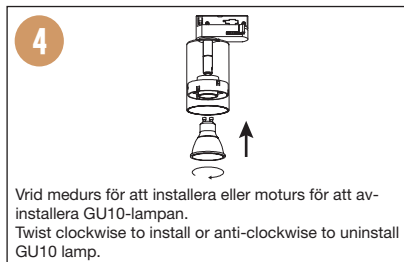

CE, ROHS  

PASSAR
1-FASSKENA

- SKENSPOTT GU10 SOCKEL, DÄR DU SJÄLV BESTÄMMER VILKET LJUS DU VILL HA
- RIKTBAR
- STILREN DESIGN

INSTALLATION ELLER BYTE AV GU10-LAMPA INSTALL OR CHANGE A GU10 LAMP

1. Stäng av strömmen/Turn off the power