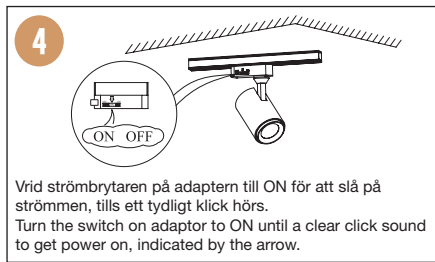

INSTALLATION AV TRACKLIGHT PÅ SKENAN INSTALL FIXTURE ONTO A TRACK

1. Stäng av strömmen/Turn off the power

1.900K	2.700- 3.000K	4.000- 4.500K	4.800K	5.000- 5.000K	7.000- 7.500K	10.000K
STEARINLJUS CANDLE	VARMVIT WARM WHITE	NATURLIG VIT NATURAL WHITE	SOLLJUS DIRECT SUN	VITT DAGSLJUS DAY WHITE	KALLVIT COOL WHITE	BLÅ HIMMEL BLUE SKY

⚠ SÄKERHET:

1. 1 Läs igenom hela manualen noggrant före installation.
2. 2 Försäkra dig om att spänningen är frånslagen före installation eller underhåll.
3. 3 Installation ska utföras av behörig elektriker.

⚠ SAFETY:

1. 1 Read the entire manual carefully before installation.
2. 2 Make sure that the power is switched off before installation or maintenance.
3. 3 Installation must be performed by a qualified electrician.

DESIGNLIGHT
SCANDINAVIAN AB

DESIGNLIGHT SCANDINAVIAN AB · TOFFELVÄGEN 1 · 342 60 MOHEDA
KUNDCENTER: TELEFON 0472-716 10 · FAX 0472-716 09 · INFO@DESIGNLIGHT.NU · WWW.DESIGNLIGHT.NU