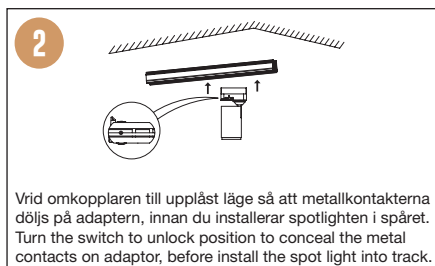

INSTALLATION AV TRACKLIGHT PÅ SKENAN INSTALL FIXTURE ONTO A TRACK

1. Stäng av strömmen/Turn off the power

1.900K	2.700- 3.000K	4.000- 4.500K	4.800K	5.000- 5.000K	7.000- 7.500K	10.000K
STEARINLJUS CANDLE	VARMVIT WARM WHITE	NATURLIG VIT NATURAL WHITE	SOLLJUS DIRECT SUN	VITT DAGSLJUS DAY WHITE	KALLVIT COOL WHITE	BLÅ HIMMEL BLUE SKY

⚠ SÄKERHET:

1. 1 Läs igenom hela manualen noggrant före installation.
2. 2 Försäkra dig om att spänningen är frånslagen före installation eller underhåll.
3. 3 Installation ska utföras av behörig elektriker.

⚠ SAFETY:

1. 1 Read the entire manual carefully before installation.
2. 2 Make sure that the power is switched off before installation or maintenance.
3. 3 Installation must be performed by a qualified electrician.

DESIGNLIGHT
SCANDINAVIAN AB

DESIGNLIGHT SCANDINAVIAN AB · TOFFELVÄGEN 1 · 342 60 MOHEDA
KUNDCENTER: TELEFON 0472-716 10 · FAX 0472-716 09 · INFO@DESIGNLIGHT.NU · WWW.DESIGNLIGHT.NU