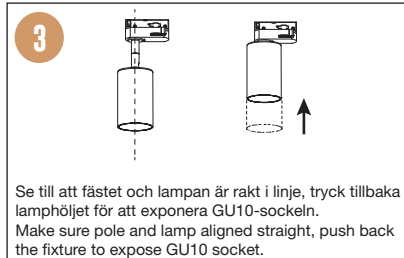

CE, ROHS  

PASSAR
1-FASSKENA

- SKENSPOTT GU10 SOCKEL, DÄR DU SJÄLV BESTÄMMER VILKET LJUS DU VILL HA
- RIKTBAR
- STILREN DESIGN

INSTALLATION ELLER BYTE AV GU10-LAMPA INSTALL OR CHANGE A GU10 LAMP

1. Stäng av strömmen/Turn off the power