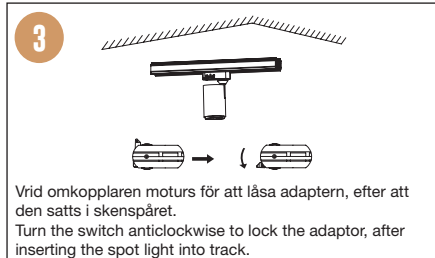

INSTALLATION AV TRACKLIGHT PÅ SKENAN INSTALL FIXTURE ONTO A TRACK

1. Stäng av strömmen/Turn off the power

1.900K	2.700- 3.000K	4.000- 4.500K	4.800K	5.000- 5.000K	7.000- 7.500K	10.000K
STEARINLJUS CANDLE	VARMVIT WARM WHITE	NATURLIG VIT NATURAL WHITE	SOLLJUS DIRECT SUN	VITT DAGSLJUS DAY WHITE	KALLVIT COOL WHITE	BLÅ HIMMEL BLUE SKY

⚠ SÄKERHET:

1. 1 Läs igenom hela manualen noggrant före installation.
2. 2 Försäkra dig om att spänningen är frånslagen före installation eller underhåll.
3. 3 Installation ska utföras av behörig elektriker.

⚠ SAFETY:

1. 1 Read the entire manual carefully before installation.
2. 2 Make sure that the power is switched off before installation or maintenance.
3. 3 Installation must be performed by a qualified electrician.

DESIGNLIGHT
SCANDINAVIAN AB

DESIGNLIGHT SCANDINAVIAN AB · TOFFELVÄGEN 1 · 342 60 MOHEDA
KUNDCENTER: TELEFON 0472-716 10 · FAX 0472-716 09 · INFO@DESIGNLIGHT.NU · WWW.DESIGNLIGHT.NU