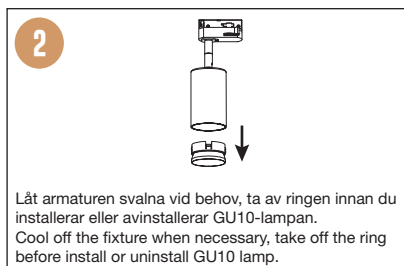

CE, ROHS  

PASSAR
1-FASSKENA

- SKENSPOTT GU10 SOCKEL, DÄR DU SJÄLV BESTÄMMER VILKET LJUS DU VILL HA
- RIKTBAR
- STILREN DESIGN

INSTALLATION ELLER BYTE AV GU10-LAMPA INSTALL OR CHANGE A GU10 LAMP

1. Stäng av strömmen/Turn off the power