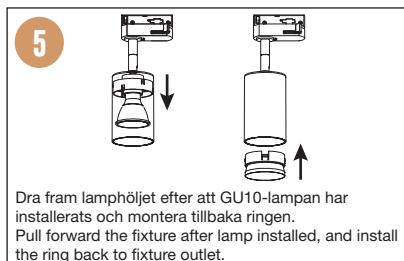

CE, ROHS  

PASSAR
1-FASSKENA

- SKENSPOTT GU10 SOCKEL, DÄR DU SJÄLV BESTÄMMER VILKET LJUS DU VILL HA
- RIKTBAR
- STILREN DESIGN

INSTALLATION ELLER BYTE AV GU10-LAMPA INSTALL OR CHANGE A GU10 LAMP

1. Stäng av strömmen/Turn off the power