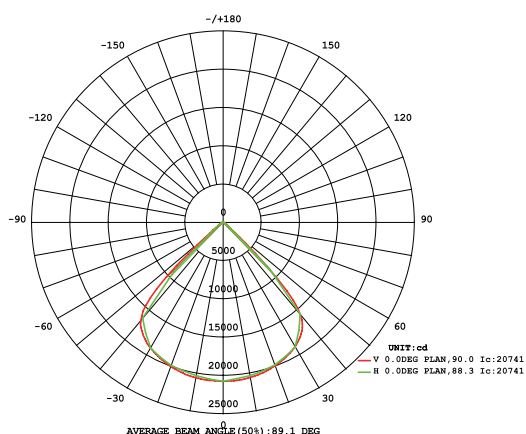

ANTAL ARMATURER PER SÄKRING

B10	B16	C10	C16	D10	D16
1	2	2	4	5	9