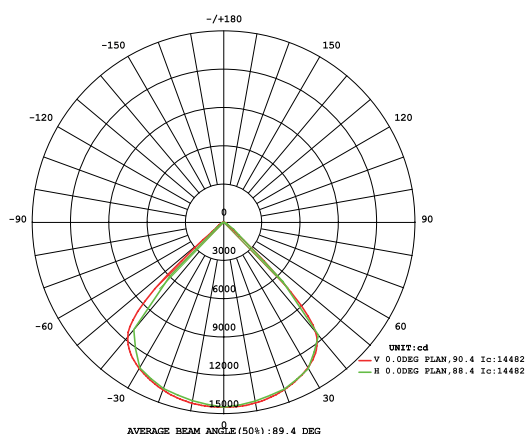

ANTAL ARMATURER PER SÄKRING

B10	B16	C10	C16	D10	D16
3	4	5	8	8	12