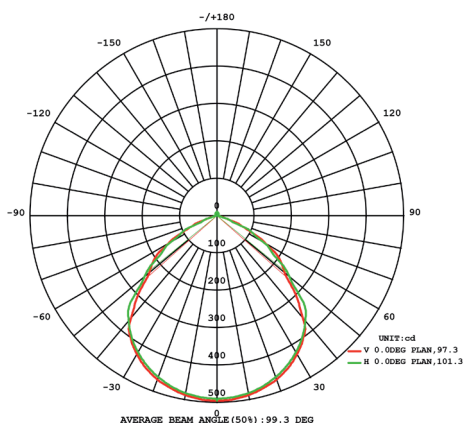

ANTAL ARMATURER PER SÄKRING

B10	B16	C10	C16
85	140	120	180