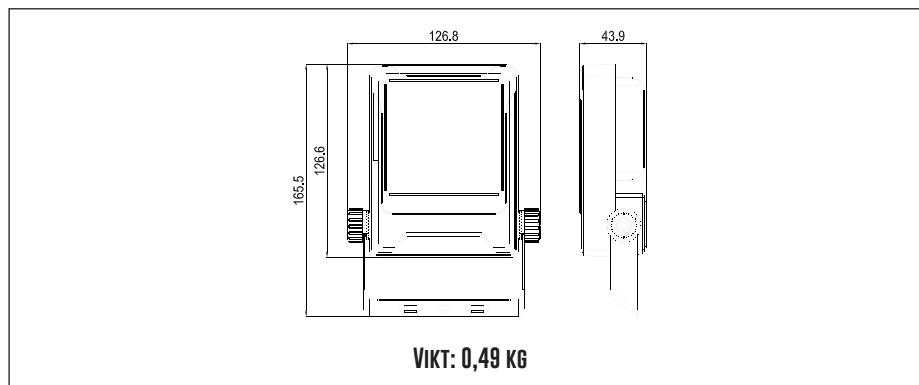

Mått/Dimension

SÄKERHET:

1. 1 Installation och underhåll ska utföras av behörig installatör.
2. 2 Den externa kabeln/sladden på denna armatur kan inte bytas ut. Om sladden är skadad måste armaturen kasseras.
3. 3 Jord ska vara väl ansluten.
4. 4 Se till att armaturen är kopplad med rätt märkspänning.
5. 5 Använd inte kemiska eller frätande medel för att rengöra armaturen.
6. 6 Minsta avstånd mellan armatur och upplyst objekt ska vara minst 0,3 meter.

SAFETY:

1. 1 Installation and maintenance must be performed by qualified person.
2. 2 The external flexible cable or cord of the luminaire cannot be replaced. If the cord is damaged, the luminaire shall be destroyed.
3. 3 Ground wire must be well connected.
4. 4 Please make sure the lamp is working with correct input voltage.
5. 5 Do not use chemicals or corrosive cleaner to clean the fixture.
6. 6 The minimum distance from lighted objects to luminaires shall be kept at least 0.3 m.

1.900K	2.700–3.000K	4.000–4.500K	4.800K	5.000–5.000K	7.000–7.500K	10.000K
STEARINLJUS CANDLE	VARMVIT WARM WHITE	NATURLIG VIT NATURAL WHITE	SOLLJUS DIRECT SUN	VITT DAGSLJUS DAY WHITE	KALLVIT COOL WHITE	BLÅ HIMMEL BLUE SKY

DESIGNLIGHT
SCANDINAVIAN AB

DESIGNLIGHT SCANDINAVIAN AB · TOFFELVÄGEN 1 · 342 60 MOHEDA
KUNDCENTER: TELEFON 0472-716 10 · FAX 0472-716 09 · INFO@DESIGNLIGHT.NU · WWW.DESIGNLIGHT.NU