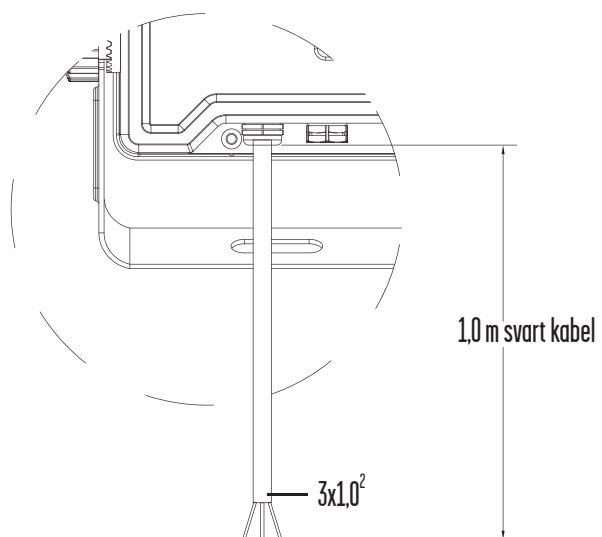

Mått/Dimension

SÄKERHET:

- 1 Installation och underhåll ska utföras av behörig installatör.
- 2 Den externa kabeln/sladden på denna armatur kan inte bytas ut. Om sladden är skadad måste armaturen kasseras.
- 3 Jord ska vara väl ansluten.
- 4 Se till att armaturen är kopplad med rätt märkspänning.
- 5 Använd inte kemiska eller frätande medel för att rengöra armaturen.
- 6 Minsta avstånd mellan armatur och upplyst objekt ska vara minst 0,3 meter.

SAFETY:

- 1 Installation and maintenance must be performed by qualified person.
- 2 The external flexible cable or cord of the luminaire cannot be replaced. If the cord is damaged, the luminaire shall be destroyed.
- 3 Ground wire must be well connected.
- 4 Please make sure the lamp is working with correct input voltage.
- 5 Do not use chemicals or corrosive cleaner to clean the fixture.
- 6 The minimum distance from lighted objects to luminaires shall be kept at least 0.3 m.

DESIGNLIGHT
SCANDINAVIAN AB

DESIGNLIGHT SCANDINAVIAN AB · TOFFELVÄGEN 1 · 342 60 MOHEDA
KUNDCENTER: TELEFON 0472-716 10 · FAX 0472-716 09 · INFO@DESIGNLIGHT.NU · WWW.DESIGNLIGHT.NU

INSTALLATION

A

B

Alternativ montering
Stolpfäste ingår ej.

Passar 60 mm stolpe

DESIGNLIGHT
SCANDINAVIAN AB