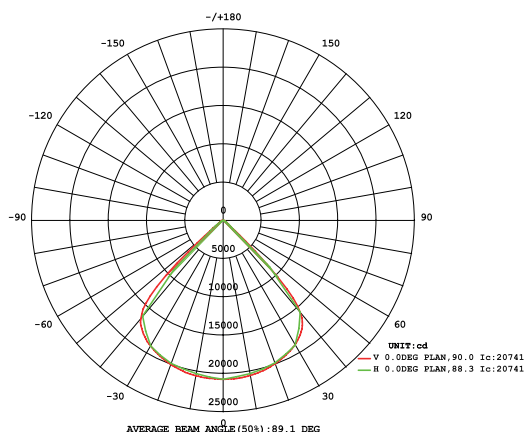

### ANTAL ARMATURER PER SÄKRING

B10	B16	C10	C16	D10	D16
2	4	4	6	5	8

### Mått/Dimension