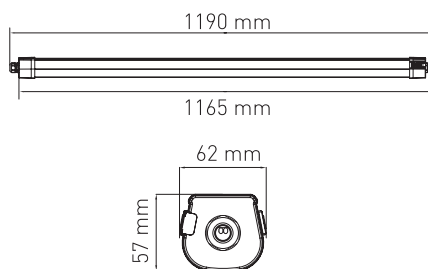

TB32-1200

ANTAL ARMATURER PER SÄKRING @35W

B10	C10	B16	C16
33	41	54	66

PRODUKTEN INNEHÅLLER LJUSKÄLLA MED ENERGI-MÄRKNING KLASS B.

SÄKERHET:

1. 1 Läs igenom hela manualen noggrant före installation.
2. 2 Försäkra dig om att spänningen är frånslagen före installation eller underhåll.
3. 3 Installation ska utföras av behörig elektriker.
4. 4 Ljuskälla och driver är utbytbara av behörig elektriker.

SAFETY:

1. 1 Read the entire manual carefully before installation.
2. 2 Make sure that the power is switched off before installation or maintenance.
3. 3 Installation must be performed by a qualified electrician.
4. 4 Light source and driver are replaceable by a qualified electrician.

1.900K	2.700- 3.000K	4.000- 4.500K	4.800K	5.000- 5.000K	7.000- 7.500K	10.000K
STEARINLJUS CANDLE	VARMVIT WARM WHITE	NATURLIG VIT NATURAL WHITE	SOLLJUS DIRECT SUN	VITT DAGSLJUS DAY WHITE	KALLVIT COOL WHITE	BLÅ HIMMEL BLUE SKY

DESIGNLIGHT
SCANDINAVIAN AB

DESIGNLIGHT SCANDINAVIAN AB · TOFFELVÄGEN 1 · 342 60 MOHEDA

KUNDCENTER: TELEFON 0472-716 10 · FAX 0472-716 09 · INFO@DESIGNLIGHT.NU · WWW.DESIGNLIGHT.NU