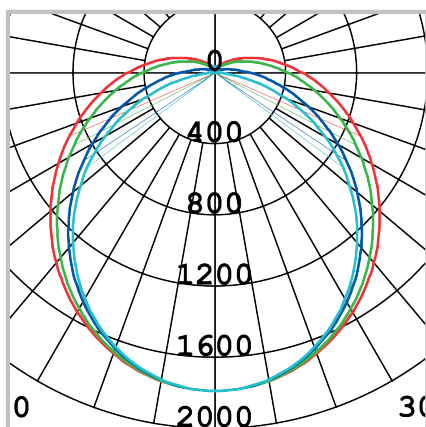

DESIGNLIGHT

SCANDINAVIAN AB

INDUSTRIARMATUR, IP65, LIGHTY

E-NR: 72 173 63

ART NR: TB32-1200

EFFEKT POWER	KELVIN KELVIN	LUMEN (LM) LUMEN (LM)	USEFUL LUMEN (LM)	KUPA DIFFUSER
19/24/ 30/35W	4000K	3040/3840/ 4800/5600LM	6400LM	FROSTAD/ FROSTED

CE, ROHS

LIFETIME
L80B10: 100000H

- ENKEL ATT INSTALLERA, VRIDBARA ÄNDSTYCKEN ÖPPNAS UTAN VERKTYG
- ENKEL DESIGN VILKET UNDERLÄTTAR UNDERHÅLL

- ÖVERKOPPLING 3X1,5MM² SNABBKOPPLING

SWITCHABLE
19/24/30/35
WATT

TB32-1200

ANTAL ARMATURER PER SÄKRING @35W

B10	C10	B16	C16
33	41	54	66

PRODUKTEN INNEHÅLLER LJUSKÄLLA MED ENERGI-MÄRKNING KLASS B.

SÄKERHET:

1. 1 Läs igenom hela manualen noggrant före installation.
2. 2 Försäkra dig om att spänningen är frånslagen före installation eller underhåll.
3. 3 Installation ska utföras av behörig elektriker.
4. 4 Ljuskälla och driver är utbytbara av behörig elektriker.

SAFETY:

1. 1 Read the entire manual carefully before installation.
2. 2 Make sure that the power is switched off before installation or maintenance.
3. 3 Installation must be performed by a qualified electrician.
4. 4 Light source and driver are replaceable by a qualified electrician.

1.900K	2.700- 3.000K	4.000- 4.500K	4.800K	5.000- 5.000K	7.000- 7.500K	10.000K
STEARINLJUS CANDLE	VARMVIT WARM WHITE	NATURLIG VIT NATURAL WHITE	SOLLJUS DIRECT SUN	VITT DAGSLJUS DAY WHITE	KALLVIT COOL WHITE	BLÅ HIMMEL BLUE SKY

DESIGNLIGHT
SCANDINAVIAN AB

DESIGNLIGHT SCANDINAVIAN AB · TOFFELVÄGEN 1 · 342 60 MOHEDA

KUNDCENTER: TELEFON 0472-716 10 · FAX 0472-716 09 · INFO@DESIGNLIGHT.NU · WWW.DESIGNLIGHT.NU