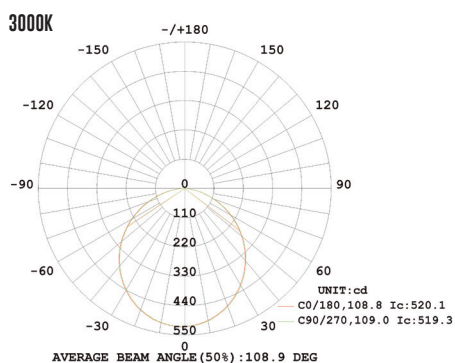

DESIGNLIGHT

SCANDINAVIAN AB

PLAFOND DIM, IZZY

E-NR: 75 086 69

ART NR: TZI-18D

EFFEKT POWER	KELVIN KELVIN	TOTAL LUMEN	USEFUL LUMEN
18W	3000K/4000K/6000K	1500-1800LM	1688LM/1849LM/1804LM 3000K/4000K/6000K

ROHS CE

LIFETIME
L70B50: 35.000H

- SLIMMAD ELEGANT PLAFOND
- VALBAR LJUSFÄRG
- PLAFONDEN KAN MONTERAS I TAK ELLER PÅ VÄGG

SWITCHABLE
3000K
4000K
6000K

TZI-18D

ENERGY

Designlight Scandinavian AB
TZI-18D

A
B
C
D
E
F
G

17
kWh/1000h

2019/2015

⚠ SÄKERHET:

1. 1 Läs igenom hela manualen noggrant före installation.
2. 2 Förstärka dig om att spänningen är fränslagen före installation eller underhåll.
3. 3 Installation ska utföras av behörig elektriker.
4. 4 Ljuskällan är ej utbyttbar. Hela armaturen måste bytas när ljuskällan är förbrukad.

⚠ SAFETY:

1. 1 Read the entire manual carefully before installation.
2. 2 Make sure that the power is switched off before installation or maintenance.
3. 3 Installation must be performed by a qualified electrician.
4. 4 The light source of this luminaire is not replaceable; when the light source reaches its end of life the whole luminaire shall be replaced.

1.900K	2.700-3.000K	4.000-4.500K	4.800K	5.000-5.000K	7.000-7.500K	10.000K
STEARINLJUS CANDLE	VARMVIT WARM WHITE	NATURLIG VIT NATURAL WHITE	SOLLJUS DIRECT SUN	VITT DAGSLJUS DAY WHITE	KALLVIT COOL WHITE	BLÅ HIMMEL BLUE SKY

LÄS MER OM VÅRA GARANTIVILLKOR PÅ WWW.DESIGNLIGHT.NU READ MORE ABOUT OUR WARRANTY CONDITIONS AT: WWW.DESIGNLIGHT.NU

DESIGNLIGHT
SCANDINAVIAN AB

DESIGNLIGHT SCANDINAVIAN AB · TOFFELVÄGEN 1 · SE-342 60 MOHEDA · SWEDEN
TELEFON/PHONE +46 (0)472-716 10 · INFO@DESIGNLIGHT.NU · WWW.DESIGNLIGHT.NU