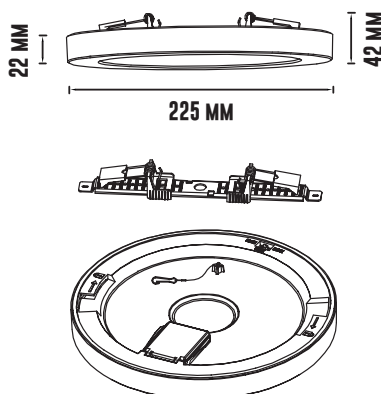

TZI-18D

ENERGY

Designlight Scandinavian AB
TZI-18D

A
B
C
D
E
F
G

17
kWh/1000h

2019/2015

⚠ SÄKERHET:

1. 1 Läs igenom hela manualen noggrant före installation.
2. 2 Förstärka dig om att spänningen är fränslagen före installation eller underhåll.
3. 3 Installation ska utföras av behörig elektriker.
4. 4 Ljuskällan är ej utbyttbar. Hela armaturen måste bytas när ljuskällan är förbrukad.

⚠ SAFETY:

1. 1 Read the entire manual carefully before installation.
2. 2 Make sure that the power is switched off before installation or maintenance.
3. 3 Installation must be performed by a qualified electrician.
4. 4 The light source of this luminaire is not replaceable; when the light source reaches its end of life the whole luminaire shall be replaced.

1.900K	2.700-3.000K	4.000-4.500K	4.800K	5.000-5.000K	7.000-7.500K	10.000K
STEARINLJUS CANDLE	VARMVIT WARM WHITE	NATURLIG VIT NATURAL WHITE	SOLLJUS DIRECT SUN	VITT DAGSLJUS DAY WHITE	KALLVIT COOL WHITE	BLÅ HIMMEL BLUE SKY

LÄS MER OM VÅRA GARANTIVILLKOR PÅ WWW.DESIGNLIGHT.NU READ MORE ABOUT OUR WARRANTY CONDITIONS AT: WWW.DESIGNLIGHT.NU

DESIGNLIGHT
SCANDINAVIAN AB

DESIGNLIGHT SCANDINAVIAN AB · TOFFELVÄGEN 1 · SE-342 60 MOHEDA · SWEDEN
TELEFON/PHONE +46 (0)472-716 10 · INFO@DESIGNLIGHT.NU · WWW.DESIGNLIGHT.NU