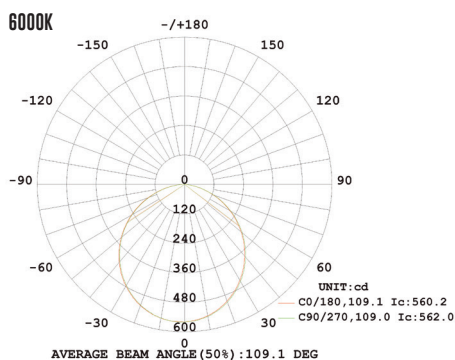

DESIGNLIGHT

SCANDINAVIAN AB

PLAFOND DIM, IZZY

E-NR: 75 086 69

ART NR: TZI-18D

EFFEKT POWER	KELVIN KELVIN	TOTAL LUMEN	USEFUL LUMEN
18W	3000K/4000K/6000K	1500-1800LM	1688LM/1849LM/1804LM 3000K/4000K/6000K

ROHS CE

LIFETIME
L70B50: 35.000H

- SLIMMAD ELEGANT PLAFOND
- VALBAR LJUSFÄRG
- PLAFONDEN KAN MONTERAS I TAK ELLER PÅ VÄGG

SWITCHABLE
3000K
4000K
6000K

TZI-18D

ENERGY

Designlight Scandinavian AB
TZI-18D

A
B
C
D
E
F
G

17
kWh/1000h

2019/2015

⚠ SÄKERHET:

1. 1 Läs igenom hela manualen noggrant före installation.
2. 2 Förstärka dig om att spänningen är fränslagen före installation eller underhåll.
3. 3 Installation ska utföras av behörig elektriker.
4. 4 Ljuskällan är ej utbyttbar. Hela armaturen måste bytas när ljuskällan är förbrukad.

⚠ SAFETY:

1. 1 Read the entire manual carefully before installation.
2. 2 Make sure that the power is switched off before installation or maintenance.
3. 3 Installation must be performed by a qualified electrician.
4. 4 The light source of this luminaire is not replaceable; when the light source reaches its end of life the whole luminaire shall be replaced.

1.900K	2.700-3.000K	4.000-4.500K	4.800K	5.000-5.000K	7.000-7.500K	10.000K
STEARINLJUS CANDLE	VARMVIT WARM WHITE	NATURLIG VIT NATURAL WHITE	SOLLJUS DIRECT SUN	VITT DAGSLJUS DAY WHITE	KALLVIT COOL WHITE	BLÅ HIMMEL BLUE SKY

LÄS MER OM VÅRA GARANTIVILLKOR PÅ WWW.DESIGNLIGHT.NU READ MORE ABOUT OUR WARRANTY CONDITIONS AT: WWW.DESIGNLIGHT.NU

DESIGNLIGHT
SCANDINAVIAN AB

DESIGNLIGHT SCANDINAVIAN AB · TOFFELVÄGEN 1 · SE-342 60 MOHEDA · SWEDEN
TELEFON/PHONE +46 (0)472-716 10 · INFO@DESIGNLIGHT.NU · WWW.DESIGNLIGHT.NU