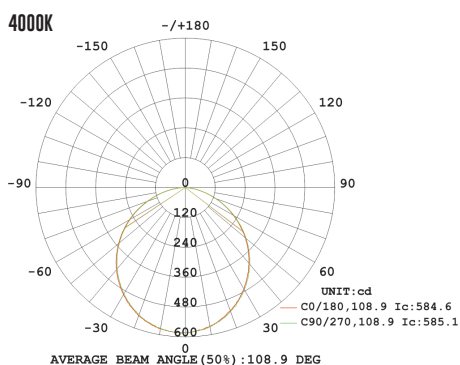

DESIGNLIGHT

SCANDINAVIAN AB

PLAFOND DIM, IZZY

E-NR: 75 086 69

ART NR: TZI-18D

EFFEKT POWER	KELVIN KELVIN	TOTAL LUMEN	USEFUL LUMEN
18W	3000K/4000K/6000K	1500-1800LM	1688LM/1849LM/1804LM 3000K/4000K/6000K

ROHS CE

LIFETIME
L70B50: 35.000H

- SLIMMAD ELEGANT PLAFOND
- VALBAR LJUSFÄRG
- PLAFONDEN KAN MONTERAS I TAK ELLER PÅ VÄGG

SWITCHABLE
3000K
4000K
6000K

TZI-18D

ENERGY

Designlight Scandinavian AB
TZI-18D

A
B
C
D
E
F
G

17
kWh/1000h

2019/2015

⚠ SÄKERHET:

1. 1 Läs igenom hela manualen noggrant före installation.
2. 2 Förstärka dig om att spänningen är fränslagen före installation eller underhåll.
3. 3 Installation ska utföras av behörig elektriker.
4. 4 Ljuskällan är ej utbyttbar. Hela armaturen måste bytas när ljuskällan är förbrukad.

⚠ SAFETY:

1. 1 Read the entire manual carefully before installation.
2. 2 Make sure that the power is switched off before installation or maintenance.
3. 3 Installation must be performed by a qualified electrician.
4. 4 The light source of this luminaire is not replaceable; when the light source reaches its end of life the whole luminaire shall be replaced.

1.900K	2.700-3.000K	4.000-4.500K	4.800K	5.000-5.000K	7.000-7.500K	10.000K
STEARINLJUS CANDLE	VARMVIT WARM WHITE	NATURLIG VIT NATURAL WHITE	SOLLJUS DIRECT SUN	VITT DAGSLJUS DAY WHITE	KALLVIT COOL WHITE	BLÅ HIMMEL BLUE SKY

LÄS MER OM VÅRA GARANTIVILLKOR PÅ WWW.DESIGNLIGHT.NU READ MORE ABOUT OUR WARRANTY CONDITIONS AT: WWW.DESIGNLIGHT.NU

DESIGNLIGHT
SCANDINAVIAN AB

DESIGNLIGHT SCANDINAVIAN AB · TOFFELVÄGEN 1 · SE-342 60 MOHEDA · SWEDEN
TELEFON/PHONE +46 (0)472-716 10 · INFO@DESIGNLIGHT.NU · WWW.DESIGNLIGHT.NU