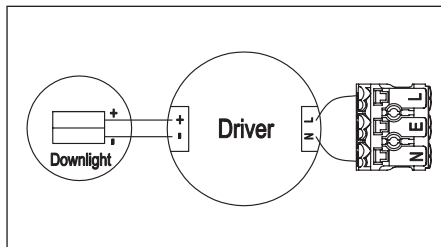

Height	Eavg, Emax	Angle: 37.42deg	Diameter
1m	435.9, 645.2lx		67.73cm
2m	109.0, 161.3lx		135.46cm
3m	48.44, 71.68lx		203.18cm
4m	27.25, 40.32lx		270.91cm
5m	17.44, 25.81lx		338.64cm
6m	12.11, 17.92lx		406.37cm
7m	8.897, 13.17lx		474.10cm
8m	6.812, 10.08lx		541.82cm
9m	5.382, 7.965lx		609.55cm
10m	4.359, 6.452lx		677.28cm

1. Stäng av strömmen/Turn off the power

2. Borra hål i taket/Drill hole in ceiling

3. Anslut till LED-drivern/Connect to LED driver

Mått/Dimension

PRODUKTEN INNEHÅLLER LJUSKÄLLA MED ENERGIMÄRKNING KLASS F.