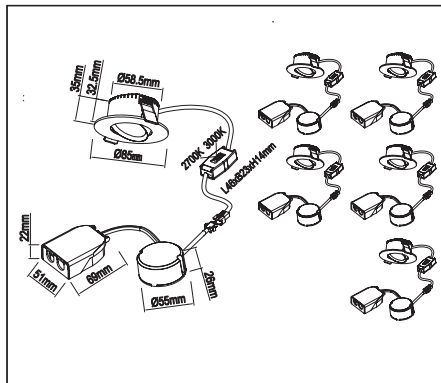

Height	Eavg, Emax	Angle: 37.42deg	Diameter
1m	435.9, 645.2lx		67.73cm
2m	109.0, 161.3lx		135.46cm
3m	48.44, 71.68lx		203.18cm
4m	27.25, 40.32lx		270.91cm
5m	17.44, 25.81lx		338.64cm
6m	12.11, 17.92lx		406.37cm
7m	8.897, 13.17lx		474.10cm
8m	6.812, 10.08lx		541.82cm
9m	5.382, 7.965lx		609.55cm
10m	4.359, 6.452lx		677.28cm

1. Stäng av strömmen/Turn off the power

2. Borra hål i taket/Drill hole in ceiling

3. Anslut till LED-drivern/Connect to LED driver

Mått/Dimension

PRODUKTEN INNEHÅLLER LJUSKÄLLA MED ENERGIMÄRKNING KLASS F.

⚠ SÄKERHET:

1. Läs igenom hela manualen noggrant före installation.
2. Kontrollmät ALLTID diametern före håltagning i tak.
3. Försäkra dig om att spänningen är frånslagen före installation eller underhåll.
4. Installation ska utföras av behörig elektriker.
5. Ljuskällan är ej utbyttbar. Hela armaturen måste bytas när ljuskällan är förbrukad.

⚠ SAFETY:

1. Read the entire manual carefully before installation.
2. ALWAYS check the diameter before drilling holes in the ceiling.
3. Make sure that the power is switched off before installation or maintenance.
4. Installation must be performed by a qualified electrician.
5. The light source of this luminaire is not replaceable, when the light source reaches its end of life the whole luminaire shall be replaced.