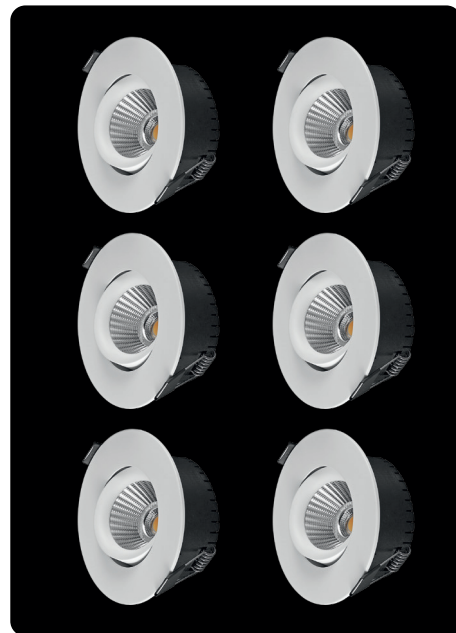

DESIGNLIGHT

SCANDINAVIAN AB

DOWNLIGHT BONDY 1, TILT, 6-PACK

E-NR: 74 761 22

ART NR: B-5MW2730-6

EFFEKT POWER	MATERIAL MATERIAL	KELVIN KELVIN	ARMATURFÄRG ARMATURE COLOR	ANSLUTNING CONNECTION	TOTAL LUMEN	USEFUL LUMEN
6x5,5W WITH DRIVER	ALUMINIUM	2700K+3000K	MATT WHITE	230V	6x420LM	6x371LM

CE, ROHS 

230 MA LED 6x3,8W
LIGHT SOURCE WATT

646 CD

CRI: >90

36°

25°

FLICKER FREE

LIFETIME L70B50: 50.000H

IP20

IP44

60-70 MM

H 35 MM

Ø 85MM

230V

- INKLUSIVE DRIVDON
- KOPPLINGSBOX FÖR FLEXRÖR
- LÅGT INBYGGNADSDJUP
- MONTERING KAN UTFÖRAS DIREKT MOT ISOLERING
- 6-PACK – PRISVÄRD

Flux out: 162.4 lm

Height	Eavg, Emax	Angle: 37.42deg	Diameter
1m	435.9, 645.2lx		67.73cm
2m	109.0, 161.3lx		135.46cm
3m	48.44, 71.68lx		203.18cm
4m	27.25, 40.32lx		270.91cm
5m	17.44, 25.81lx		338.64cm
6m	12.11, 17.92lx		406.37cm
7m	8.897, 13.17lx		474.10cm
8m	6.812, 10.08lx		541.82cm
9m	5.382, 7.965lx		609.55cm
10m	4.359, 6.452lx		677.28cm