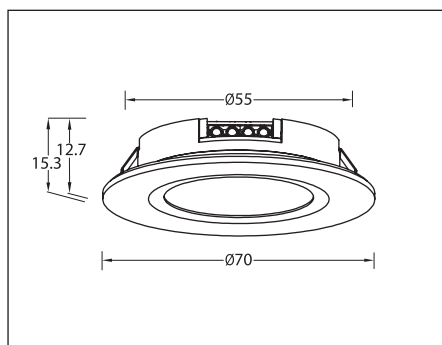

Mått/Dimension