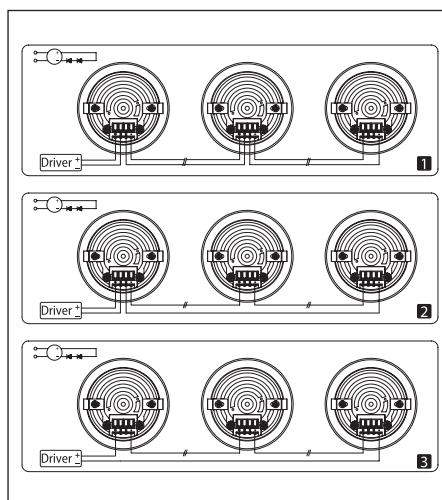

DESIGNLIGHT

SCANDINAVIAN AB

DOWNLIGHT

E-NR: 74 749 02

ART NR: Q-36B

EFFEKT POWER	MATERIAL MATERIAL	KELVIN KELVIN	ARMATURFÄRG ARMATURE COLOR	ANSLUTNING CONNECTION	TOTAL LUMEN	USEFUL LUMEN
3,5W	ALUMINIUM	3000K	BLACK	350MA	326LM	275LM

CE, ROHS, IP CERTIFIED BY SGS

350MA LED 1x3,5W
LIGHT SOURCE WATT

129 CD **CRI: >80** **100°** **IP20** **IP44**

LIFETIME
L70B50: 40.000H

55MM **H 15,3 MM** **70MM**

- SMIDIG SNABBKOPPLING
- BRED SPRIDNINGSVINKEL
- LÅGT INFÄLLNADSDJUP

Avstånd	Belysningsstyrka	Spridnings vinkel 100°	Diam.
0.50m	383,0lx 515,4lx		122,57cm
1.00m	45,76lx 128,8lx		245,14cm
1.50m	20,34lx 57,27lx		367,71cm
2.00m	11,44lx 32,21lx		490,28cm
3.00m	5,08lx 14,32lx		735,42cm

1. Stäng av strömmen/Turn off the power
2. Borra hål i taket/Drill hole in ceiling

3. Anslut till LED-drivern/Connect to LED driver

Mått/Dimension

Designlight AB
Q-36B

4 kWh/1000h

2019/2015

SAKERHET:

1. Läs igenom hela manualen noggrant före installation.
2. Kontrollmät ALLTID diametern före håltagning i tak.
3. Kontrollera att drivdonet är anpassat för det antal lampor som ska installeras.
4. Försäkra dig om att spänningen är fränslagen före installation eller underhåll.
5. Installation ska utföras av behörig elektriker.
6. Ljuskällan är ej utbyttbar. Hela armaturen måste bytas när ljuskällan är förbrukad.

SAFETY:

1. Read the entire manual carefully before installation.
2. ALWAYS check the diameter before drilling holes in the ceiling.
3. Check that the driver is adapted to the number of lamps to be installed.
4. Make sure that the power is switched off before installation or maintenance.
5. Installation must be performed by a qualified electrician.
6. The light source of this luminaire is not replaceable, when the light source reaches its end of life the whole luminaire shall be replaced.