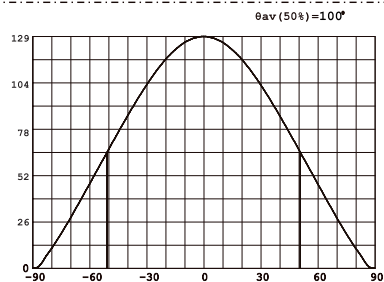

CE, ROHS, IP CERTIFIED BY SGS

**350MA LED 1x3,5W**  
LIGHT SOURCE WATT

**129 CD** **CRI: >80** **100°** **IP20** **IP44**

**LIFETIME**  
L70B50: 40.000H

**55MM** **H 15,3 MM** **70MM**

- SMIDIG SNABBKOPPLING
- BRED SPRIDNINGSVINKEL
- LÅGT INFÄLLNADSDJUP

Avstånd	Belysningsstyrka	Spridnings vinkel 100°	Diam.
0.50m	383,0lx 515,4lx		122,57cm
1.00m	45,76lx 128,8lx		245,14cm
1.50m	20,34lx 57,27lx		367,71cm
2.00m	11,44lx 32,21lx		490,28cm
3.00m	5,08lx 14,32lx		735,42cm