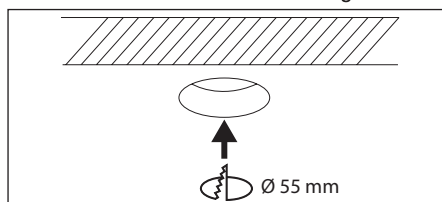

Avstånd	Belysningsstyrka	Spridnings vinkel 100°	Diam.
0.50m	383,0lx 515,4lx		122,57cm
1.00m	45,76lx 128,8lx		245,14cm
1.50m	20,34lx 57,27lx		367,71cm
2.00m	11,44lx 32,21lx		490,28cm
3.00m	5,08lx 14,32lx		735,42cm

1. Stäng av strömmen/Turn off the power
2. Borra hål i taket/Drill hole in ceiling

3. Anslut till LED-drivern/Connect to LED driver