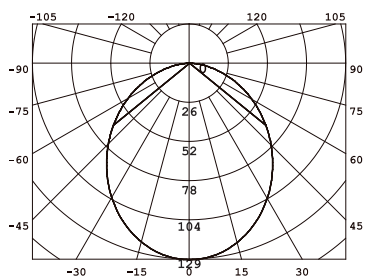

CE, ROHS, IP CERTIFIED BY SGS

**350MA LED 1x3,5W**  
LIGHT SOURCE WATT

**129 CD** **CRI: >80** **100°** **IP20** **IP44**

**LIFETIME**  
L70B50: 40.000H

**55MM** **H 15,3 MM** **70MM**

- SMIDIG SNABBKOPPLING
- BRED SPRIDNINGSVINKEL
- LÅGT INFÄLLNADSDJUP

Avstånd	Belysningsstyrka	Spridnings vinkel 100°	Diam.
0.50m	383,0lx 515,4lx		122,57cm
1.00m	45,76lx 128,8lx		245,14cm
1.50m	20,34lx 57,27lx		367,71cm
2.00m	11,44lx 32,21lx		490,28cm
3.00m	5,08lx 14,32lx		735,42cm