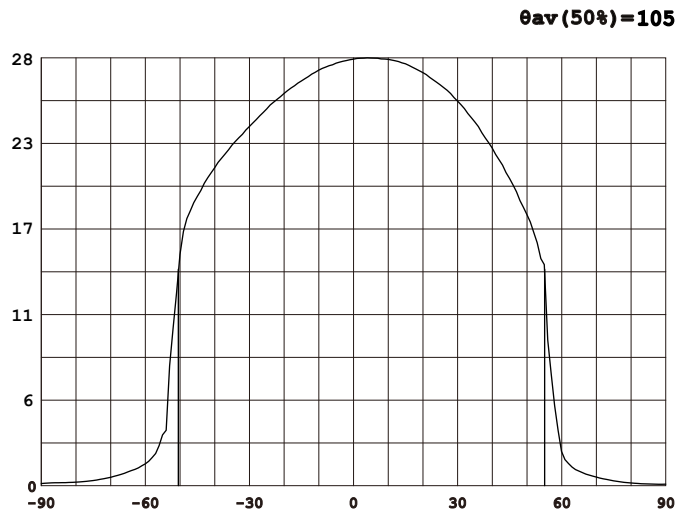

DESIGNLIGHT

SCANDINAVIAN AB

Artikel nr.: Q-33MW MW E-nr 74 657 40

Material: Aluminium

- Dimbar med 350 mA driver
 - 55 lm/w med lins, driver
 - 68 lm/w utan lins, driver
 - CRI Värde > 85
- Dimmable with 350 mA driver
 - 55 lm/w with lens, driver
 - 68 lm/w without lens, driver
 - CRI Value > 85

Ljusfördelningskurva | Light distribution curve (Unit: Cd)

$\theta_{av}(50\%) = 105$

Belysningsstyrka | Illuminance (Unit: Lux)

Avstånd Belysningsstyrka Spridnings vinkel 105° Diam.

Mått | Dimension