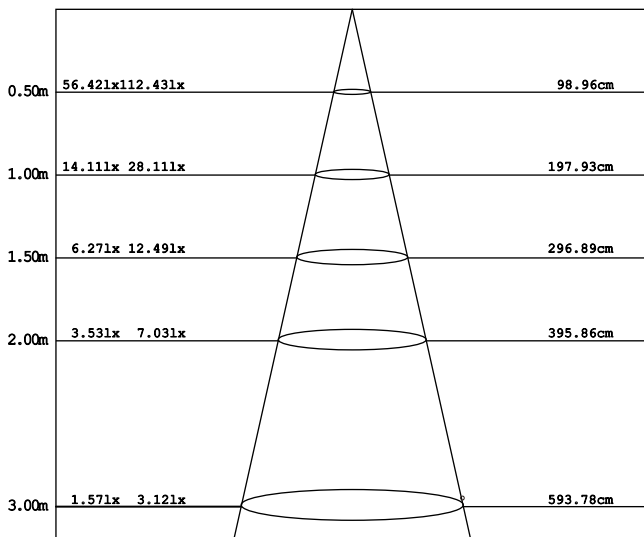

DESIGNLIGHT

SCANDINAVIAN AB

Artikel nr.: Q-33MW MW E-nr 74 657 40

Material: Aluminium

- Dimbar med 350 mA driver
 - 55 lm/w med lins, driver
 - 68 lm/w utan lins, driver
 - CRI Värde > 85
- Dimmable with 350 mA driver
 - 55 lm/w with lens, driver
 - 68 lm/w without lens, driver
 - CRI Value > 85

Ljusfördelningskurva | Light distribution curve (Unit: Cd)

$\theta_{av}(50\%) = 105$

Belysningsstyrka | Illuminance (Unit: Lux)

Avstånd Belysningsstyrka Spridnings vinkel 105° Diam.

Mått | Dimension