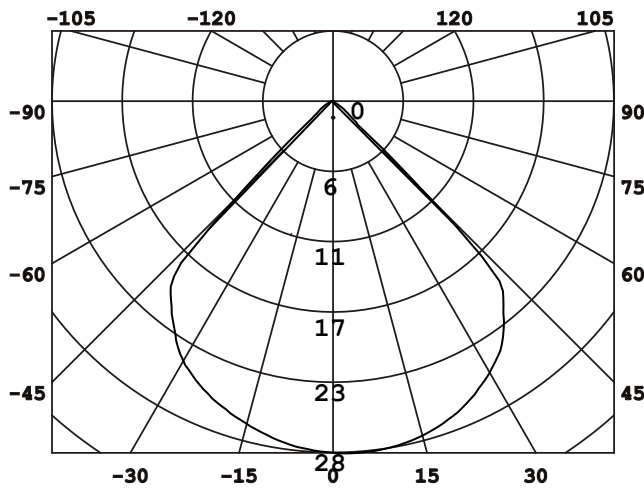

DESIGNLIGHT

SCANDINAVIAN AB

Artikel nr.: Q-33MW MW E-nr 74 657 40

Material: Aluminium

- Dimbar med 350 mA driver
 - 55 lm/w med lins, driver
 - 68 lm/w utan lins, driver
 - CRI Värde > 85
- Dimmable with 350 mA driver
 - 55 lm/w with lens, driver
 - 68 lm/w without lens, driver
 - CRI Value > 85

Ljusfördelningskurva | Light distribution curve (Unit: Cd)

$\theta_{av}(50\%) = 105$

Belysningsstyrka | Illuminance (Unit: Lux)

Avstånd Belysningsstyrka Spridnings vinkel 105° Diam.

Mått | Dimension