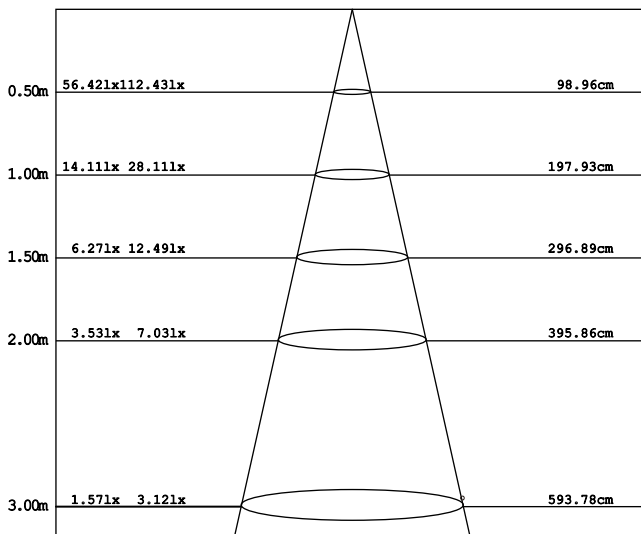

# DESIGNLIGHT

SCANDINAVIAN AB

Artikel nr.: Q-32A

MW E-nr 74 641 36

Material: Aluminium

- Dimbar med 350 mA driver
- 59 lm/w med lins, driver
- 73 lm/w utan lins, driver
- CRI Värdet > 85

- Dimmable with 350 mA driver
- 59 lm/w with lens, driver
- 73 lm/w without lens, driver
- CRI Value > 85

## Ljusfördelningskurva | Light distribution curve (Unit: Cd)

$\theta_{av}(50\%) = 105$

## Belysningsstyrka | Illuminance (Unit: Lux)

Avstånd Belysningsstyrka Spridnings vinkel 105° Diam.

## Mått | Dimension