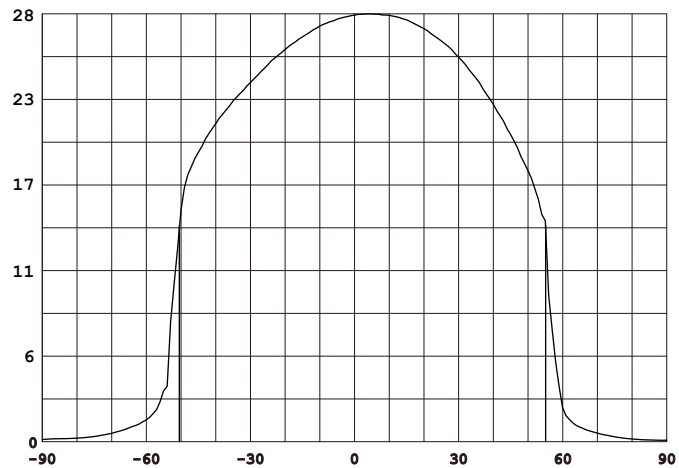

# DESIGNLIGHT

SCANDINAVIAN AB

Artikel nr.: Q-32A

MW E-nr 74 641 36

Material: Aluminium

- Dimbar med 350 mA driver
- 59 lm/w med lins, driver
- 73 lm/w utan lins, driver
- CRI Värdet > 85

- Dimmable with 350 mA driver
- 59 lm/w with lens, driver
- 73 lm/w without lens, driver
- CRI Value > 85

## Ljusfördelningskurva | Light distribution curve (Unit: Cd)

$\theta_{av}(50\%) = 105$

## Belysningsstyrka | Illuminance (Unit: Lux)

Avstånd Belysningsstyrka Spridnings vinkel 105° Diam.