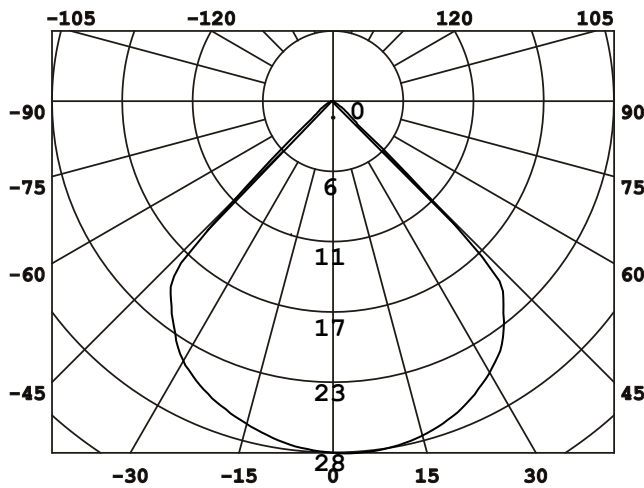

# DESIGNLIGHT

SCANDINAVIAN AB

Artikel nr.: Q-32A

MW E-nr 74 641 36

Material: Aluminium

- Dimbar med 350 mA driver
- 59 lm/w med lins, driver
- 73 lm/w utan lins, driver
- CRI Värdet > 85

- Dimmable with 350 mA driver
- 59 lm/w with lens, driver
- 73 lm/w without lens, driver
- CRI Value > 85

## Ljusfördelningskurva | Light distribution curve (Unit: Cd)

$\theta_{av}(50\%) = 105$

## Belysningsstyrka | Illuminance (Unit: Lux)

Avstånd Belysningsstyrka Spridnings vinkel 105° Diam.

## Mått | Dimension