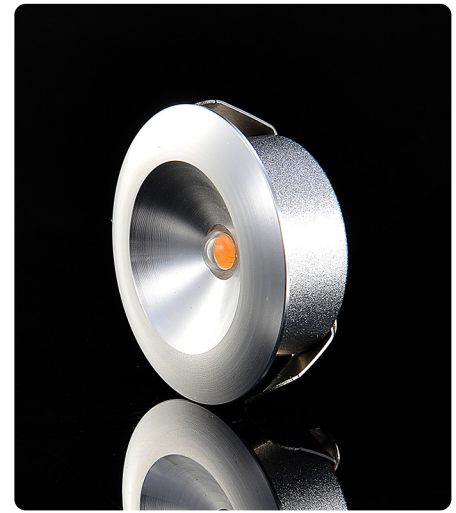

# DESIGNLIGHT

SCANDINAVIAN AB

Artikel nr.: Q-32A

MW E-nr 74 641 36

Material: Aluminium

- Dimbar med 350 mA driver
- 59 lm/w med lins, driver
- 73 lm/w utan lins, driver
- CRI Värdet > 85

- Dimmable with 350 mA driver
- 59 lm/w with lens, driver
- 73 lm/w without lens, driver
- CRI Value > 85

## Belysningsstyrka | Illuminance (Unit: Lux)

Avstånd Belysningsstyrka Spridnings vinkel 105° Diam.