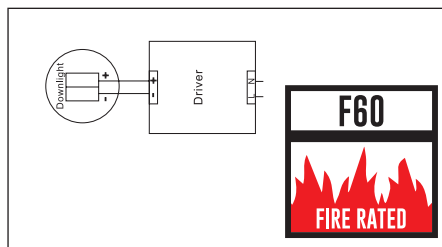

CE, ROHS, IP CERTIFIED BY SGS

350MA LED 1x5,3W LIGHT SOURCE WATT

LIFETIME L70B50: 50.000H

BRANDKLASSAD

9av (50%) = 36°

Avstånd	Belysningsstyrka	Spridnings vinkel 36°	Diam.
0,5m	3190,08lx 4787,33lx		29,14cm
1,0m	797,52lx 1196,83lx		58,29cm
1,5m	354,45lx 531,93lx		87,43cm
2,0m	199,38lx 299,21lx		116,57cm
3,0m	88,61lx 132,98lx		174,86cm

1. Stäng av strömmen/Turn off the power

2. Borra hål i taket/Drill hole in ceiling

3. Anslut till LED-drivern/Connect to LED driver

Mått/Dimension

PRODUKTEN INNEHÅLLER
LJUSKÄLLA MED
ENERGIMÄRKNING
KLASS F.