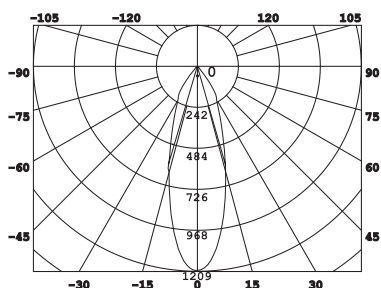

CE, ROHS, IP CERTIFIED BY SGS

350MA LED 1x5,3W LIGHT SOURCE WATT

LIFETIME L70B50: 50.000H

BRANDKLASSAD

9av (50%) = 36°

Avstånd	Belysningsstyrka	Spridnings vinkel 36°	Diam.
0,5m	3190,08lx 4787,33lx		29,14cm
1,0m	797,52lx 1196,83lx		58,29cm
1,5m	354,45lx 531,93lx		87,43cm
2,0m	199,38lx 299,21lx		116,57cm
3,0m	88,61lx 132,98lx		174,86cm