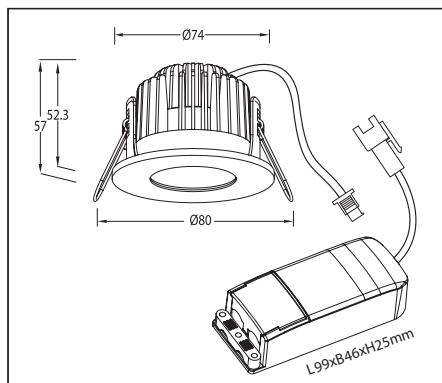

CE, ROHS, IP CERTIFIED BY SGS

350MA LED 1x5,3W LIGHT SOURCE WATT

LIFETIME L70B50: 50.000H

BRANDKLASSAD

9av (50%) = 36°

Avstånd	Belysningsstyrka	Spridnings vinkel 36°	Diam.
0,5m	3190,08lx 4787,33lx		29,14cm
1,0m	797,52lx 1196,83lx		58,29cm
1,5m	354,45lx 531,93lx		87,43cm
2,0m	199,38lx 299,21lx		116,57cm
3,0m	88,61lx 132,98lx		174,86cm

1. Stäng av strömmen/Turn off the power

2. Borra hål i taket/Drill hole in ceiling

3. Anslut till LED-drivern/Connect to LED driver

Mått/Dimension

PRODUKTEN INNEHÅLLER
LJUSKÄLLA MED
ENERGIMÄRKNING
KLASS F.