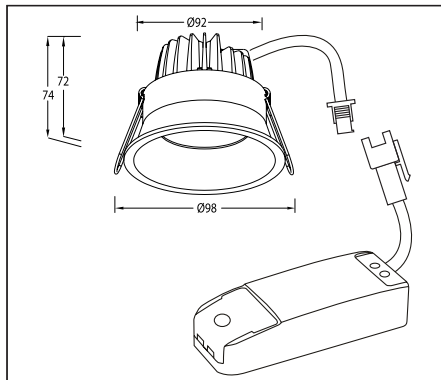

Mått/Dimension

ENERGY

Designlight AB
P-196MW

A
B
C
D
E
F
G

11
kWh/1000h

2019/2015

SAKERHET:

1. Läs igenom hela manualen noggrant före installation.
2. Kontrollmät ALLTID diametern före håltagning i tak.
3. För ej monteras mot brännbart material eller övertäckas av isolering utan skyddskåpa.
4. Försäkra dig om att spänningen är frånslagen före installation eller underhåll.
5. Installation ska utföras av behörig elektriker.
6. Ljuskällan är ej utbyttbar. Hela armaturen måste bytas när ljuskällan är förbrukad.

SAFETY:

1. Read the entire manual carefully before installation.
2. ALWAYS check the diameter before drilling holes in the ceiling.
3. Do not mount against combustible material or cover with insulation without protective cover.
4. Make sure that the voltage is switched off before installation or maintenance.
5. Installation must be performed by a qualified electrician.
6. The light source of this luminaire is not replaceable, when the light source reaches its end of life the whole luminaire shall be replaced.

1.900K	2.700-3.000K	4.000-4.500K	4.800K	5.000-5.000K	7.000-7.500K	10.000K
STEARINLJUS CANDLE	VARMVIT WARM WHITE	NATURLIG VIT NATURAL WHITE	SOLLJUS DIRECT SUN	VITT DAGSLJUS DAY WHITE	KALLVIT COOL WHITE	BLÅ HIMMEL BLUE SKY

DESIGNLIGHT
SCANDINAVIAN AB

DESIGNLIGHT SCANDINAVIAN AB · TOFFELVÄGEN 1 · 342 60 MOHEDA
KUNDCENTER: TELEFON 0472-716 10 · FAX 0472-716 09 · INFO@DESIGNLIGHT.NU · WWW.DESIGNLIGHT.NU