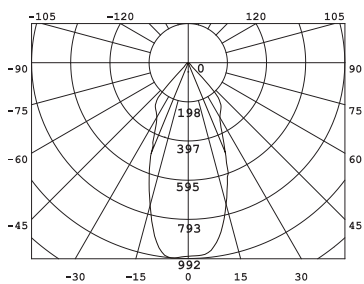

- LJUSKÄLLA PLACERAD LÅNGT IN, MINSKAD RISK FÖR BLÄNDNING.
- UTBYTBARA REFLEKTORER.
- FINNS SOM TILLVAL/BESTÄLLINGSVARA MED DALI.

Avstånd	Belysningsstyrka	Spridningsvinkel 45°	Diam.
0,5m	2667, 471lx 3916, 561lx		39,66cm
1,0m	666, 871lx 979, 141lx		79,32cm
1,5m	296, 391lx 435, 171lx		118,98cm
2,0m	166, 721lx 244, 781lx		158,64cm
3,0m	74, 101lx 108, 791lx		237,97cm