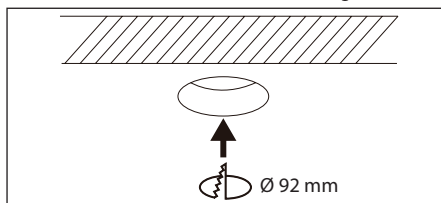

2. Borra hål i taket/Drill hole in ceiling