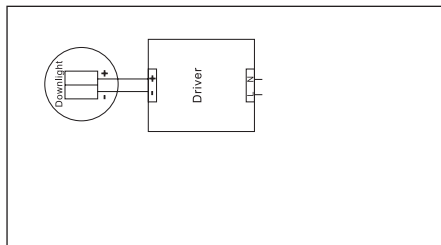

3. Anslut till LED-drivern/Connect to LED driver