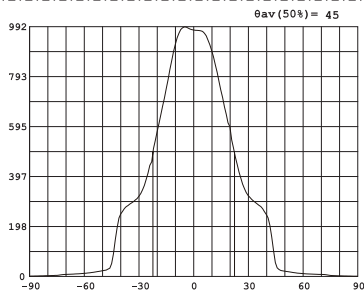

- LJUSKÄLLA PLACERAD LÅNGT IN, MINSKAD RISK FÖR BLÄNDNING.
- UTBYTBARA REFLEKTORER.
- FINNS SOM TILLVAL/BESTÄLLINGSVARA MED DALI.

Avstånd	Belysningsstyrka	Spridningsvinkel 45°	Diam.
0,5m	2667, 471lx 3916, 561lx		39,66cm
1,0m	666, 871lx 979, 141lx		79,32cm
1,5m	296, 391lx 435, 171lx		118,98cm
2,0m	166, 721lx 244, 781lx		158,64cm
3,0m	74, 101lx 108, 791lx		237,97cm