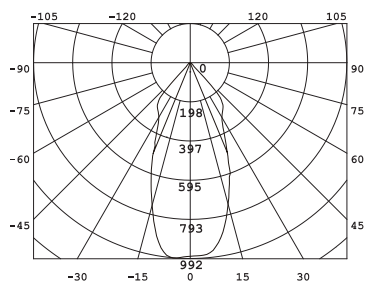

DESIGNLIGHT

SCANDINAVIAN AB

DOWNLIGHT

E-NR: 74 746 46

ART NR: P-196B

EFFEKT POWER	MATERIAL MATERIAL	KELVIN KELVIN	ARMATURFÄRG ARMATURE COLOR	ANSLUTNING CONNECTION	LUMEN (LM) LUMEN (LM)
11W	ALUMINIUM	3000K	MATT BLACK	230V	775LM

CE, ROHS, IP CERTIFIED BY SGS

- LJUSKÄLLA PLACERAD LÅNGT IN, MINSKAD RISK FÖR BLÄNDNING.
- UTBYTBARA REFLEKTORER.
- FINNS SOM TILLVAL/BESTÄLLINGSVARA MED DALI.

1. Stäng av strömmen/Turn off the power

2. Borra hål i taket/Drill hole in ceiling

3. Anslut till LED-drivern/Connect to LED driver

Mått/Dimension

Designlight AB
P-196B

11
kWh/1000h

2019/2015

⚠ SÄKERHET:

1. Läs igenom hela manualen noggrant före installation.
2. Kontrollmät ALLTID diametern före håltagning i tak.
3. För ej monteras mot brännbart material eller övertäckas av isolering utan skyddskåpa.
4. Försäkra dig om att spänningen är frånslagen före installation eller underhåll.
5. Installation ska utföras av behörig elektriker.
6. Ljuskällan är ej utbyttbar. Hela armaturen måste bytas när ljuskällan är förbrukad.

⚠ SAFETY:

1. Read the entire manual carefully before installation.
2. ALWAYS check the diameter before drilling holes in the ceiling.
3. Do not mount against combustible material or cover with insulation without protective cover.
4. Make sure that the voltage is switched off before installation or maintenance.
5. Installation must be performed by a qualified electrician.
6. The light source of this luminaire is not replaceable, when the light source reaches its end of life the whole luminaire shall be replaced.

1.900K	2.700-3.000K	4.000-4.500K	4.800K	5.000-5.000K	7.000-7.500K	10.000K
STEARINLJUS CANDLE	VARMVIT WARM WHITE	NATURLIG VIT NATURAL WHITE	SOLLJUS DIRECT SUN	VITT DAGSLJUS DAY WHITE	KALLVIT COOL WHITE	BLÅ HIMMEL BLUE SKY