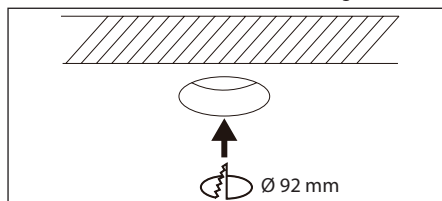

CE, ROHS, IP CERTIFIED BY SGS

- LJUSKÄLLA PLACERAD LÅNGT IN, MINSKAD RISK FÖR BLÄNDNING.
- UTBYTBARA REFLEKTORER.
- FINNS SOM TILLVAL/BESTÄLLINGSVARA MED DALI.

1. Stäng av strömmen/Turn off the power

2. Borra hål i taket/Drill hole in ceiling

3. Anslut till LED-drivern/Connect to LED driver

Mått/Dimension

Designlight AB
P-196B

11
kWh/1000h

2019/2015

⚠ SÄKERHET:

1. Läs igenom hela manualen noggrant före installation.
2. Kontrollmät ALLTID diametern före håltagning i tak.
3. För ej monteras mot brännbart material eller övertäckas av isolering utan skyddskåpa.
4. Försäkra dig om att spänningen är frånslagen före installation eller underhåll.
5. Installation ska utföras av behörig elektriker.
6. Ljuskällan är ej utbyttbar. Hela armaturen måste bytas när ljuskällan är förbrukad.