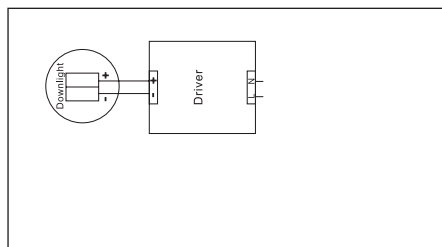

CE, ROHS, IP CERTIFIED BY SGS

- LJUSKÄLLA PLACERAD LÅNGT IN, MINSKAD RISK FÖR BLÄNDNING.
- UTBYTBARA REFLEKTORER.
- FINNS SOM TILLVAL/BESTÄLLINGSVARA MED DALI.

1. Stäng av strömmen/Turn off the power

2. Borra hål i taket/Drill hole in ceiling

3. Anslut till LED-drivern/Connect to LED driver

Mått/Dimension

Designlight AB
P-196B

11
kWh/1000h

2019/2015

⚠ SÄKERHET:

1. Läs igenom hela manualen noggrant före installation.
2. Kontrollmät ALLTID diametern före håltagning i tak.
3. För ej monteras mot brännbart material eller övertäckas av isolering utan skyddskåpa.
4. Försäkra dig om att spänningen är frånslagen före installation eller underhåll.
5. Installation ska utföras av behörig elektriker.
6. Ljuskällan är ej utbyttbar. Hela armaturen måste bytas när ljuskällan är förbrukad.