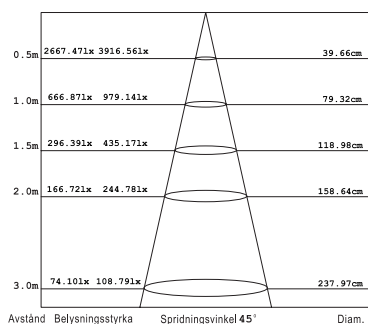

DESIGNLIGHT

SCANDINAVIAN AB

DOWNLIGHT

E-NR: 74 746 46

ART NR: P-196B

EFFEKT POWER	MATERIAL MATERIAL	KELVIN KELVIN	ARMATURFÄRG ARMATURE COLOR	ANSLUTNING CONNECTION	LUMEN (LM) LUMEN (LM)
11W	ALUMINIUM	3000K	MATT BLACK	230V	775LM

CE, ROHS, IP CERTIFIED BY SGS

- LJUSKÄLLA PLACERAD LÅNGT IN, MINSKAD RISK FÖR BLÄNDNING.
- UTBYTBARA REFLEKTORER.
- FINNS SOM TILLVAL/BESTÄLLINGSVARA MED DALI.

1. Stäng av strömmen/Turn off the power

2. Borra hål i taket/Drill hole in ceiling

3. Anslut till LED-drivern/Connect to LED driver

Mått/Dimension

Designlight AB
P-196B

11
kWh/1000h

2019/2015

⚠ SÄKERHET:

1. Läs igenom hela manualen noggrant före installation.
2. Kontrollmät ALLTID diametern före håltagning i tak.
3. För ej monteras mot brännbart material eller övertäckas av isolering utan skyddskåpa.
4. Försäkra dig om att spänningen är frånslagen före installation eller underhåll.
5. Installation ska utföras av behörig elektriker.
6. Ljuskällan är ej utbyttbar. Hela armaturen måste bytas när ljuskällan är förbrukad.

⚠ SAFETY:

1. Read the entire manual carefully before installation.
2. ALWAYS check the diameter before drilling holes in the ceiling.
3. Do not mount against combustible material or cover with insulation without protective cover.
4. Make sure that the voltage is switched off before installation or maintenance.
5. Installation must be performed by a qualified electrician.
6. The light source of this luminaire is not replaceable, when the light source reaches its end of life the whole luminaire shall be replaced.

1.900K	2.700-3.000K	4.000-4.500K	4.800K	5.000-5.000K	7.000-7.500K	10.000K
STEARINLJUS CANDLE	VARMVIT WARM WHITE	NATURLIG VIT NATURAL WHITE	SOLLJUS DIRECT SUN	VITT DAGSLJUS DAY WHITE	KALLVIT COOL WHITE	BLÅ HIMMEL BLUE SKY