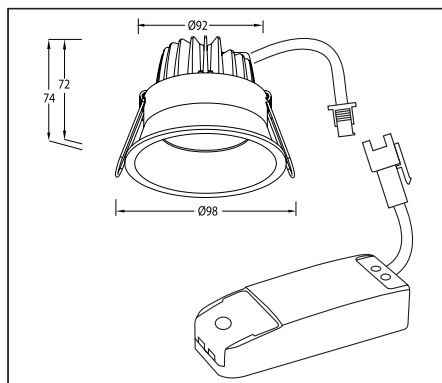

CE, ROHS, IP CERTIFIED BY SGS

- LJUSKÄLLA PLACERAD LÅNGT IN, MINSKAD RISK FÖR BLÄNDNING.
- UTBYTBARA REFLEKTORER.
- FINNS SOM TILLVAL/BESTÄLLINGSVARA MED DALI.

1. Stäng av strömmen/Turn off the power

2. Borra hål i taket/Drill hole in ceiling

3. Anslut till LED-drivern/Connect to LED driver

Mått/Dimension

Designlight AB
P-196B

11
kWh/1000h

2019/2015

⚠ SÄKERHET:

1. Läs igenom hela manualen noggrant före installation.
2. Kontrollmät ALLTID diametern före håltagning i tak.
3. För ej monteras mot brännbart material eller övertäckas av isolering utan skyddskåpa.
4. Försäkra dig om att spänningen är frånslagen före installation eller underhåll.
5. Installation ska utföras av behörig elektriker.
6. Ljuskällan är ej utbyttbar. Hela armaturen måste bytas när ljuskällan är förbrukad.