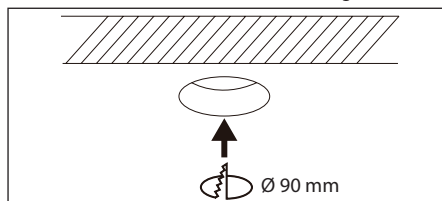

CE, ROHS, IP CERTIFIED BY SGS  

- LÄMPLIG VID HÖGRE TAKHÖJD.
- UTBYTBARA REFLEKTORER.

1. Stäng av strömmen/Turn off the power

2. Borra hål i taket/Drill hole in ceiling

3. Anslut till LED-drivern/Connect to LED driver

Mått/Dimension

Designlight AB
P-191MW

11
kWh/1000h

2019/2015

⚠ SÄKERHET:

1. Läs igenom hela manualen noggrant före installation.
2. Kontrollmät ALLTID diametern före håltagning i tak.
3. För ej monteras mot brännbart material eller övertäckas av isolering utan skyddskåpa.
4. Försäkra dig om att spänningen är frånslagen före installation eller underhåll.
5. Installation ska utföras av behörig elektriker.
6. Ljuskällan är ej utbyttbar. Hela armaturen måste bytas när ljuskällan är förbrukad.