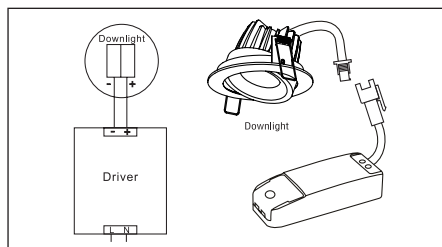

CE, ROHS, IP CERTIFIED BY SGS  

- LÄMPLIG VID HÖGRE TAKHÖJD.
- UTBYTBARA REFLEKTORER.

1. Stäng av strömmen/Turn off the power

2. Borra hål i taket/Drill hole in ceiling

3. Anslut till LED-drivern/Connect to LED driver

Mått/Dimension

Designlight AB
P-191MW

11
kWh/1000h

2019/2015

⚠ SÄKERHET:

1. Läs igenom hela manualen noggrant före installation.
2. Kontrollmät ALLTID diametern före håltagning i tak.
3. För ej monteras mot brännbart material eller övertäckas av isolering utan skyddskåpa.
4. Försäkra dig om att spänningen är frånslagen före installation eller underhåll.
5. Installation ska utföras av behörig elektriker.
6. Ljuskällan är ej utbyttbar. Hela armaturen måste bytas när ljuskällan är förbrukad.