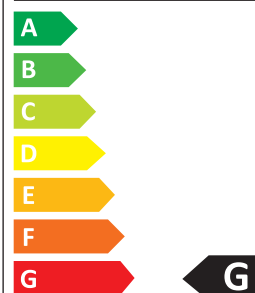

Designlight AB
P-191MW