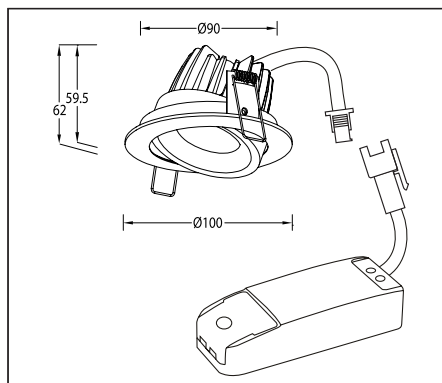

CE, ROHS, IP CERTIFIED BY SGS  

- LÄMPLIG VID HÖGRE TAKHÖJD.
- UTBYTBARA REFLEKTORER.

1. Stäng av strömmen/Turn off the power

2. Borra hål i taket/Drill hole in ceiling

3. Anslut till LED-drivern/Connect to LED driver

Mått/Dimension

Designlight AB
P-191MW

11
kWh/1000h

2019/2015

⚠ SÄKERHET:

1. Läs igenom hela manualen noggrant före installation.
2. Kontrollmät ALLTID diametern före håltagning i tak.
3. För ej monteras mot brännbart material eller övertäckas av isolering utan skyddskåpa.
4. Försäkra dig om att spänningen är frånslagen före installation eller underhåll.
5. Installation ska utföras av behörig elektriker.
6. Ljuskällan är ej utbyttbar. Hela armaturen måste bytas när ljuskällan är förbrukad.