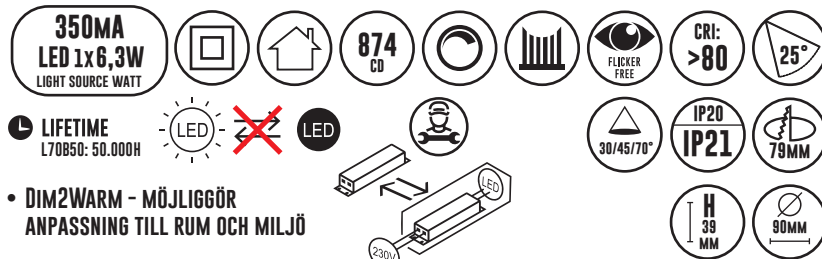

DESIGNLIGHT

SCANDINAVIAN AB

DOWNLIGHT, TILT

E-NR: 74 649 26

ART NR: P-160562028

EFFEKT POWER	MATERIAL MATERIAL	KELVIN KELVIN	ARMATURFÄRG ARMATURE COLOR	ANSLUTNING CONNECTION	TOTAL LUMEN	USEFUL LUMEN
8W WITH DRIVER	ALUMINIUM	2000-2800K	MATT WHITE	230V	575LM	543LM

CE, ROHS, IP CERTIFIED BY SGS

• DIM2WARM - MÖJLIGGÖR ANPASSNING TILL RUM OCH MILJÖ

Avstånd	Belysningsstyrka	Spridnings vinkel45°	Diam.
0.5m	2295.78lx	3499.71lx	34.71cm
1.0m	573.94lx	874.93lx	69.43cm
1.5m	255.09lx	388.86lx	104.14cm
2.0m	143.49lx	218.73lx	138.85cm
3.0m	63.77lx	97.21lx	208.28cm