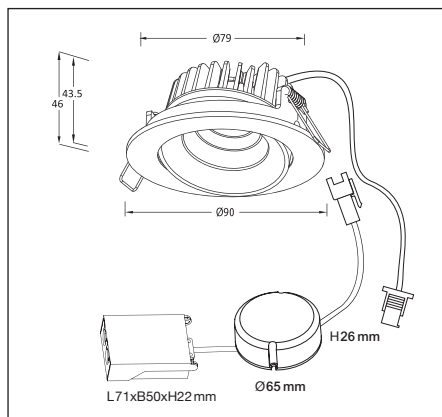

CE, ROHS, IP CERTIFIED BY SGS

• DIM2WARM - MÖJLIGGÖR ANPASSNING TILL RUM OCH MILJÖ

Avstånd	Belysningsstyrka	Spridnings vinkel45°	Diam.
0.5m	2295.78lx	3499.71lx	34.71cm
1.0m	573.94lx	874.93lx	69.43cm
1.5m	255.09lx	388.86lx	104.14cm
2.0m	143.49lx	218.73lx	138.85cm
3.0m	63.77lx	97.21lx	208.28cm

1. Stäng av strömmen/Turn off the power

2. Borra hål i taket/Drill hole in ceiling

3. Anslut till LED-drivern/Connect to LED driver

Mått/Dimension

PRODUKTEN INNEHÅLLER LJUSKÄLLA MED ENERGIMÄRKNING KLASS F.