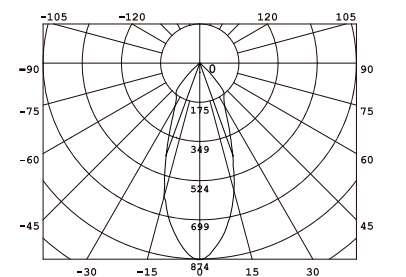

DESIGNLIGHT

SCANDINAVIAN AB

DOWNLIGHT, TILT

E-NR: 74 649 26

ART NR: P-160562028

EFFEKT POWER	MATERIAL MATERIAL	KELVIN KELVIN	ARMATURFÄRG ARMATURE COLOR	ANSLUTNING CONNECTION	TOTAL LUMEN	USEFUL LUMEN
8W WITH DRIVER	ALUMINIUM	2000-2800K	MATT WHITE	230V	575LM	543LM

CE, ROHS, IP CERTIFIED BY SGS

• DIM2WARM - MÖJLIGGÖR ANPASSNING TILL RUM OCH MILJÖ

Avstånd	Belysningsstyrka	Spridnings vinkel45°	Diam.
0.5m	2295.78lx	3499.71lx	34.71cm
1.0m	573.94lx	874.93lx	69.43cm
1.5m	255.09lx	388.86lx	104.14cm
2.0m	143.49lx	218.73lx	138.85cm
3.0m	63.77lx	97.21lx	208.28cm