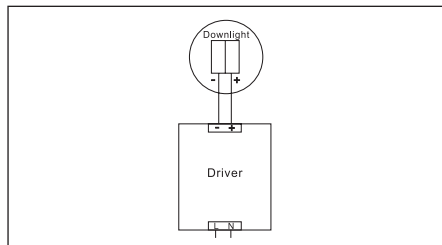

CE, ROHS, IP CERTIFIED BY SGS

• DIM2WARM - MÖJLIGGÖR ANPASSNING TILL RUM OCH MILJÖ

Avstånd	Belysningsstyrka	Spridnings vinkel45°	Diam.
0.5m	2295.78lx	3499.71lx	34.71cm
1.0m	573.94lx	874.93lx	69.43cm
1.5m	255.09lx	388.86lx	104.14cm
2.0m	143.49lx	218.73lx	138.85cm
3.0m	63.77lx	97.21lx	208.28cm

1. Stäng av strömmen/Turn off the power

2. Borra hål i taket/Drill hole in ceiling

3. Anslut till LED-drivern/Connect to LED driver

Mått/Dimension

PRODUKTEN INNEHÅLLER LJUSKÄLLA MED ENERGIMÄRKNING KLASS F.