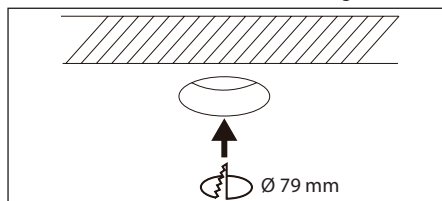

2. Borra hål i taket/Drill hole in ceiling