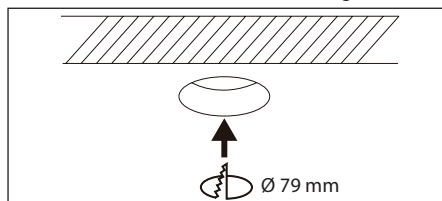

Ø 79MM

230V

- MYCKET BRA FÄRGÅTERGIVNING
- UTBYTBARA REFLEKTORER
- VINKLINGSBAR

θav (50%) = 36°

Avstånd	Belysningsstyrka	Spridnings vinkel 36°	Diam.
0.50m	2520, 3791lx		32.26cm
1.00m	629.9, 947.6lx		64.51cm
1.50m	280.0, 421.2lx		96.77cm
2.00m	157.5, 236.9lx		129.03cm
3.00m	69.99, 105.3lx		193.54cm

Avstånd Belysningsstyrka Spridnings vinkel 36° Diam.

1. Stäng av strömmen/Turn off the power

2. Borra hål i taket/Drill hole in ceiling

3. Anslut till LED-drivern/Connect to LED driver

Mått/Dimension

**PRODUKTEN INNEHÅLLER
LJUSKÄLLA MED
ENERGIMÄRKNING
KLASS F.**