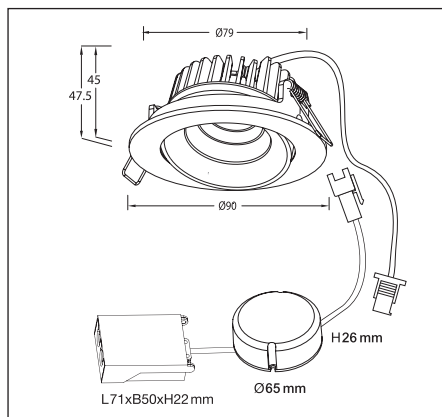

CE, ROHS

350MA LED 1x5,3W
LIGHT SOURCE WATT

947 CD

CRI: >90
24/36/64°

LIFETIME
L70B50: 50.000H

IP20
IP21

H 39 MM
Ø 80MM

FLICKER FREE

Ø 79MM

230V

- MYCKET BRA FÄRGÅTERGIVNING
- UTBYTBARA REFLEKTORER
- VINKLINGSBAR

θav (50%) = 36°

Avstånd	Belysningsstyrka	Spridnings vinkel 36°	Diam.
0.50m	2520, 3791lx		32.26cm
1.00m	629.9, 947.6lx		64.51cm
1.50m	280.0, 421.2lx		96.77cm
2.00m	157.5, 236.9lx		129.03cm
3.00m	69.99, 105.3lx		193.54cm

Avstånd Belysningsstyrka Spridnings vinkel 36° Diam.

1. Stäng av strömmen/Turn off the power

2. Borra hål i taket/Drill hole in ceiling

3. Anslut till LED-drivern/Connect to LED driver

Mått/Dimension

**PRODUKTEN INNEHÅLLER
LJUSKÄLLA MED
ENERGIMÄRKNING
KLASS F.**