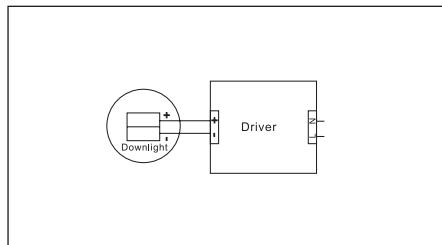

Avstånd Belysningsstyrka Spridnings vinkel 36° Diam.

1. Stäng av strömmen/Turn off the power

2. Borra hål i taket/Drill hole in ceiling

3. Anslut till LED-drivern/Connect to LED driver

Mått/Dimension

**PRODUKTEN INNEHÅLLER
LJUSKÄLLA MED
ENERGIMÄRKNING
KLASS F.**