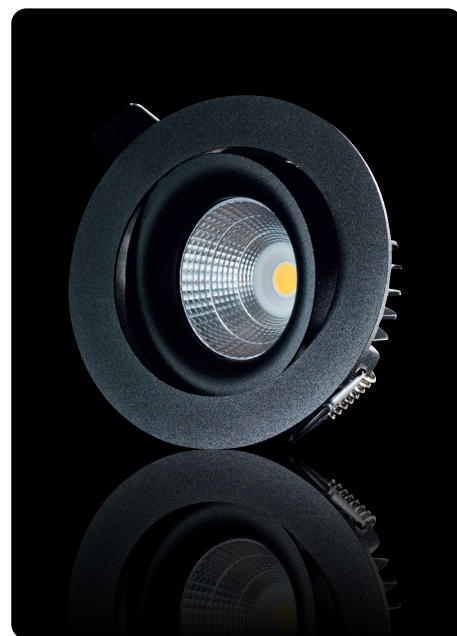

DESIGNLIGHT

SCANDINAVIAN AB

DOWNLIGHT, TILT

E-NR: 74 657 09

ART NR: P-1602530B

EFFEKT POWER	MATERIAL MATERIAL	KELVIN KELVIN	ARMATURFÄRG ARMATURE COLOR	ANSLUTNING CONNECTION	TOTAL LUMEN	USEFUL LUMEN
7W WITH DRIVER	ALUMINIUM	3000K	MATT BLACK	230V	620LM	524LM

CE, ROHS

350MA LED 1x5,3W
LIGHT SOURCE WATT

947 CD

CRI: >90
24/36/64°

LIFETIME
L70B50: 50.000H

IP20
IP21

H 39 MM
Ø 80MM

FLICKER FREE

Ø 79MM

230V

- MYCKET BRA FÄRGÅTERGIVNING
- UTBYTBARA REFLEKTORER
- VINKLINGSBAR

θav (50%) = 36°

Avstånd	Belysningsstyrka	Spridnings vinkel 36°	Diam.
0.50m	2520, 3791lx		32.26cm
1.00m	629.9, 947.6lx		64.51cm
1.50m	280.0, 421.2lx		96.77cm
2.00m	157.5, 236.9lx		129.03cm
3.00m	69.99, 105.3lx		193.54cm