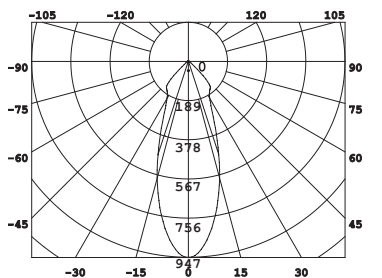

CE, ROHS

350MA LED 1x5,3W
LIGHT SOURCE WATT

947 CD

CRI: >90
24/36/64°

LIFETIME
L70B50: 50.000H

IP20
IP21

H 39 MM
Ø 80MM

FLICKER FREE

Ø 79MM

230V

- MYCKET BRA FÄRGÅTERGIVNING
- UTBYTBARA REFLEKTORER
- VINKLINGSBAR

θav (50%) = 36°

Avstånd	Belysningsstyrka	Spridnings vinkel 36°	Diam.
0.50m	2520, 3791lx		32.26cm
1.00m	629.9, 947.6lx		64.51cm
1.50m	280.0, 421.2lx		96.77cm
2.00m	157.5, 236.9lx		129.03cm
3.00m	69.99, 105.3lx		193.54cm