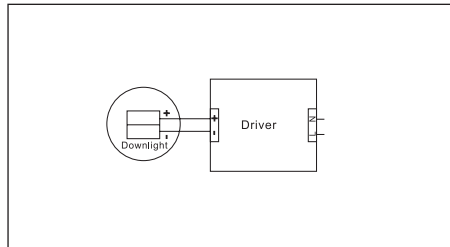

CE, ROHS, IP CERTIFIED BY SGS

- MYCKET BRA FÄRGÅTERGIVNING
- UTBYTBARA REFLEKTORER
- VINKLINGSBAR

1. Stäng av strömmen/Turn off the power

2. Borra hål i taket/Drill hole in ceiling

3. Anslut till LED-drivern/Connect to LED driver