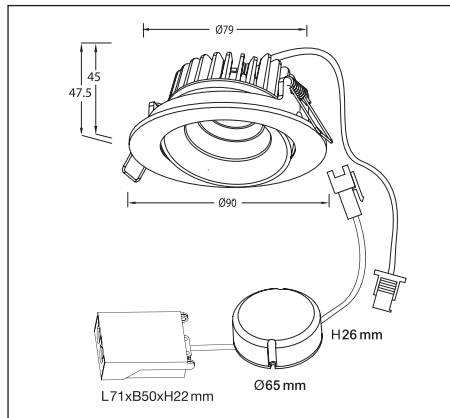

DESIGNLIGHT

SCANDINAVIAN AB

DOWNLIGHT, TILT

E-NR: 74 647 35

ART NR: P-1602527

EFFEKT POWER	MATERIAL MATERIAL	KELVIN KELVIN	ARMATURFÄRG ARMATURE COLOR	ANSLUTNING CONNECTION	TOTAL LUMEN	USEFUL LUMEN
7W WITH DRIVER	ALUMINIUM	2700K	MATT WHITE	230V	590LM	486LM

Mått/Dimension

PRODUKTEN INNEHÅLLER LJUSKÄLLA MED ENERGIMÄRKNING KLASS F.

⚠ SÄKERHET:

1. Läs igenom hela manualen noggrant före installation.
2. Kontrollmät ALLTID diametern före håltagning i tak.
3. Försäkra dig om att spänningen är frånslagen före installation eller underhåll.
4. Installation ska utföras av behörig elektriker.
5. Ljuskällan är ej utbytbar. Hela armaturen måste bytas när ljuskällan är förbrukad.