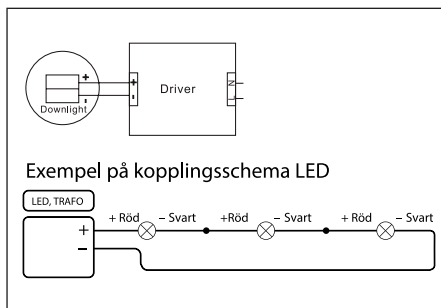

CE, ROHS, IP CERTIFIED BY SGS

350MA LED 1x1,2W
LIGHT SOURCE WATT

101 CD **CRI: >80** **IP20 IP21**

LIFETIME
L70B50: 40.000H

19MM **H 15 MM** **25MM**

- STILREN
- DISKRET

θav (50%) = 60°

Avstånd	Belysningsstyrka	Spridnings vinkel 60°	Diam.
0.50m	216,96lx	401,61lx	89,09mm
1.00m	84,24lx	100,40lx	118,06mm
1.50m	34,11lx	44,62lx	177,09mm
2.00m	13,96lx	29,16lx	236,13mm
3.00m	6,02lx	11,16lx	354,19mm

1. Stäng av strömmen/Turn off the power

2. Borra hål i taket/Drill hole in ceiling

3. Anslut till LED-drivern/Connect to LED driver

Mått/Dimension

ENERGY

Designlight Scandinavian AB
P-132MW

A **B** **C** **D** **E** **F** **G**