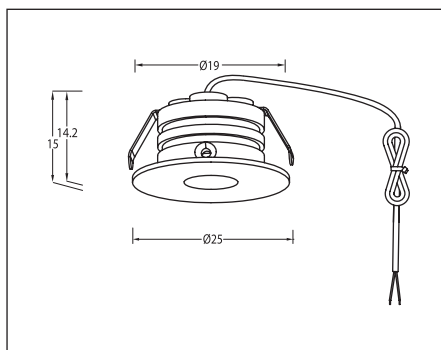

CE, ROHS, IP CERTIFIED BY SGS

350MA LED 1x1,2W
LIGHT SOURCE WATT

101 CD **CRI: >80** **IP20 IP21**

LIFETIME
L70B50: 40.000H

19MM **H 15 MM** **25MM**

- STILREN
- DISKRET

θav (50%) = 60°

Avstånd	Belysningsstyrka	Spridnings vinkel 60°	Diam.
0.50m	216,96lx	401,61lx	89,09mm
1.00m	84,24lx	100,40lx	118,06mm
1.50m	34,11lx	44,62lx	177,09mm
2.00m	13,96lx	29,16lx	236,13mm
3.00m	6,02lx	11,16lx	354,19mm

1. Stäng av strömmen/Turn off the power

2. Borra hål i taket/Drill hole in ceiling

3. Anslut till LED-drivern/Connect to LED driver

Mått/Dimension

ENERGY

Designlight Scandinavian AB
P-132MW

A **B** **C** **D** **E** **F** **G**