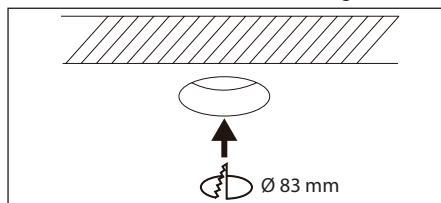

2. Borra hål i taket/Drill hole in ceiling