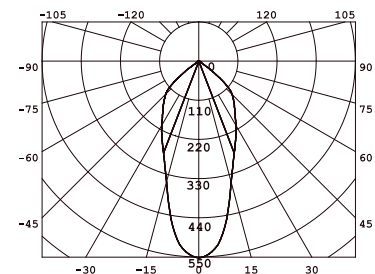

Avstånd	Belysningsstyrka	Spridningsvinkel 42°	Diam.
0.5m	131.1lx	23.99lx	38.42cm
1.0m	327.7lx	54.9.7lx	76.85cm
1.5m	145.7lx	244.3lx	115.27cm
2.0m	81.9lx	137.4lx	153.70cm
3.0m	36.4lx	61.0lx	230.54cm