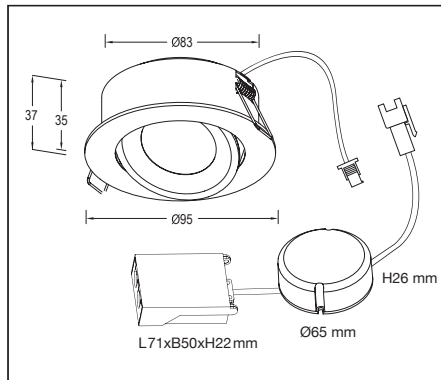

Mått/Dimension

PRODUKTEN INNEHÅLLER LJUSKÄLLA MED ENERGIMÄRKNING KLASS G.

⚠ SÄKERHET:

1. 1 Läs igenom hela manualen noggrant före installation.
2. 2 Kontrollmät ALLTID diametern före håltagning i tak.
3. 3 Försäkra dig om att spänningen är fränslagen före installation eller underhåll.
4. 4 Installation ska utföras av behörig elektriker.
5. 5 Ljuskällan är ej utbytbart. Hela armaturen måste bytas när ljuskällan är förbrukad.

⚠ SAFETY:

1. 1 Read the entire manual carefully before installation.
2. 2 ALWAYS check the diameter before drilling holes in the ceiling.
3. 3 Make sure that the voltage is switched off before installation or maintenance.
4. 4 Installation must be performed by a qualified electrician.
5. 5 The light source of this luminaire is not replaceable, when the light source reaches its end of life the whole luminaire shall be replaced.

1.900K	2.700-3.000K	4.000-4.500K	4.800K	5.000-5.000K	7.000-7.500K	10.000K
STEARINLJUS CANDLE	VARMVIT WARM WHITE	NATURLIG VIT NATURAL WHITE	SOLLJUS DIRECT SUN	VITT DAGSLJUS DAY WHITE	KALLVIT COOL WHITE	BLÅ HIMMEL BLUE SKY

DESIGNLIGHT
SCANDINAVIAN AB

DESIGNLIGHT SCANDINAVIAN AB · TOFFELVÄGEN 1 · 342 60 MOHEDA
KUNDCENTER: TELEFON 0472-716 10 · FAX 0472-716 09 · INFO@DESIGNLIGHT.NU · WWW.DESIGNLIGHT.NU