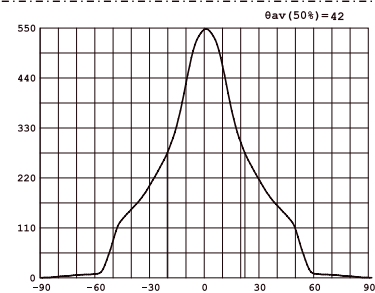

Avstånd	Belysningsstyrka	Spridningsvinkel 42°	Diam.
0.5m	131.1lx	23.99lx	38.42cm
1.0m	327.7lx	54.9.7lx	76.85cm
1.5m	145.7lx	244.3lx	115.27cm
2.0m	81.9lx	137.4lx	153.70cm
3.0m	36.4lx	61.0lx	230.54cm