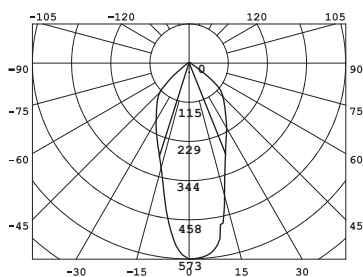

75MM

H 37 MM

90MM

- INKLUSIVE DRIVDON
- KOPPLINGSBOX FÖR FLEXRÖR
- LÅGT INBYGGNADSDJUP

- MONTERING KAN UTFÖRAS DIREKT MOT ISOLERING
- 6-PACK – PRISVÄRD

Avstånd	Belysningsstyrka	Spridnings vinkel 36°	Diam.
0.5m	1450.86lx	2284.31lx	35.88cm
1.0m	362.72lx	571.08lx	71.76cm
1.5m	161.21lx	253.01lx	107.64cm
2.0m	90.68lx	142.77lx	143.52cm
3.0m	40.35lx	63.45lx	215.28cm