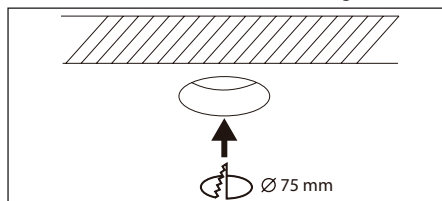

2. Borra hål i taket/Drill hole in ceiling