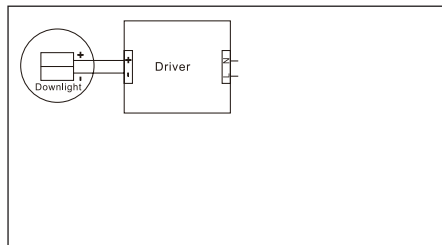

75MM

H 37 MM

90MM

- INKLUSIVE DRIVDON
- KOPPLINGSBOX FÖR FLEXRÖR
- LÅGT INBYGGNADSDJUP

- MONTERING KAN UTFÖRAS DIREKT MOT ISOLERING
- 6-PACK – PRISVÄRD

Avstånd	Belysningsstyrka	Spridnings vinkel 36°	Diam.
0.5m	1450.86lx	2284.31lx	35.88cm
1.0m	362.72lx	571.08lx	71.76cm
1.5m	161.21lx	253.01lx	107.64cm
2.0m	90.68lx	142.77lx	143.52cm
3.0m	40.35lx	63.45lx	215.28cm

1. Stäng av strömmen/Turn off the power

2. Borra hål i taket/Drill hole in ceiling

3. Anslut till LED-drivern/Connect to LED driver

Mått/Dimension

PRODUKTEN INNEHÅLLER LJUSKÄLLA MED ENERGIMÄRKNING KLASS F.