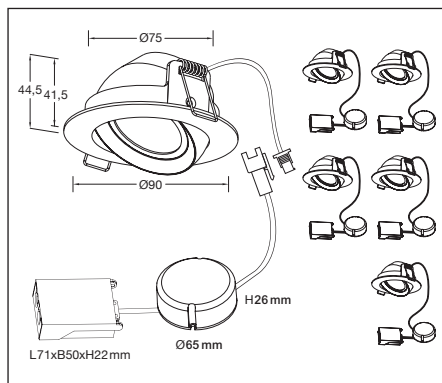

75MM

H 37 MM

90MM

- INKLUSIVE DRIVDON
- KOPPLINGSBOX FÖR FLEXRÖR
- LÅGT INBYGGNADSDJUP

- MONTERING KAN UTFÖRAS DIREKT MOT ISOLERING
- 6-PACK – PRISVÄRD

Avstånd	Belysningsstyrka	Spridnings vinkel 36°	Diam.
0.5m	1450.86lx	2284.31lx	35.88cm
1.0m	362.72lx	571.08lx	71.76cm
1.5m	161.21lx	253.01lx	107.64cm
2.0m	90.68lx	142.77lx	143.52cm
3.0m	40.35lx	63.45lx	215.28cm

1. Stäng av strömmen/Turn off the power

2. Borra hål i taket/Drill hole in ceiling

3. Anslut till LED-drivern/Connect to LED driver

Mått/Dimension

PRODUKTEN INNEHÅLLER LJUSKÄLLA MED ENERGIMÄRKNING KLASS F.